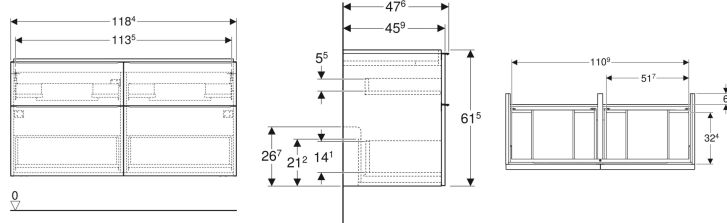

Geberit iCon Unterschrank für Doppelwaschtisch, mit vier Schubladen

Beispielbild

Eigenschaften

- Wandhängend
- Mit vier Schubladen
- Griff zum Öffnen
- Griff austauschbar
- Schublade mit Selbstenzug

- Schublade ohne Geruchsverschlussausschnitt
- Feuchtigkeitsbeständig
- Vormontiert geliefert

Technische Daten

Werkstoff | Hochverdichtete Dreischicht-Holzspanplatte

Lieferumfang

- Unterschrank für Doppelwaschtisch
- Befestigungsmaterial

Zusätzlich zu bestellen

- Geberit iCon Waschbeckenanschluss Raumsparmodell

Art.-Nr.	Farbe / Oberfläche	B	Breite Waschtisch	H	T	VE1
502.309.01.1	Korpus und Front: weiß / lackiert hochglänzend Griff: weiß / pulverbeschichtet matt	118.4 cm	120 cm	61.5 cm	47.6 cm	1 St.
502.309.01.2	Korpus und Front: weiß / lackiert hochglänzend Griff: hoch-glanzverchromt	118.4 cm	120 cm	61.5 cm	47.6 cm	1 St.
502.309.01.3	Korpus und Front: weiß / lackiert matt Griff: weiß / pulverbeschichtet matt	118.4 cm	120 cm	61.5 cm	47.6 cm	1 St.
502.309.JK.1	Korpus und Front: lava / lackiert matt Griff: lava / pulverbeschichtet matt	118.4 cm	120 cm	61.5 cm	47.6 cm	1 St.
502.309.JL.1	Korpus und Front: sand-grau / lackiert hochglänzend Griff: sand-grau / pulverbeschichtet matt	118.4 cm	120 cm	61.5 cm	47.6 cm	1 St.
502.309.JH.1	Korpus und Front: Eiche / Melamin Holzstruktur Griff: lava / pulverbeschichtet matt	118.4 cm	120 cm	61.5 cm	47.6 cm	1 St.
502.309.JR.1	Korpus und Front: Nussbaum hickory / Melamin Holzstruktur Griff: lava / pulverbeschichtet matt	118.4 cm	120 cm	61.5 cm	47.6 cm	1 St.

Zubehör

- Geberit Set Schubladeneinsätze für obere Schublade, Breite 60 cm
- Geberit Lichteiste für Schublade, links und rechts, Länge 35 cm
- Geberit iCon Griff
- Geberit Set Füße
- Geberit Handtuchhalter für Badezimmermöbel
- Geberit Handtuchhalter für Badezimmermöbel, Ecke abgerundet
- Geberit Handtuchhalter für Badezimmermöbel, Ecke rechtwinklig
- Geberit Steckdosenelement
- Geberit Steckdosenelement mit USB-Anschluss