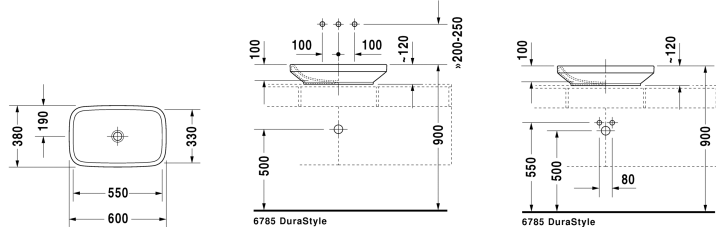

Aufsatzbecken # 034960..00

| < 600 mm > |

Aufsatzbecken	Größe	Gewicht	Bestellnummer
geschliffen, ohne Überlauf, ohne Hahnlochbank, Befestigung inklusive, 600 mm			
Farben			
00 Weiss			
Variante			
☒ ohne Überlauf, ohne Hahnlochbank, geschliffen	600 x 380 mm	12,000 kg	034960..00
Sanitärkeramiken mit der speziellen WonderGliss Oberflächen Ausführung bleiben sauber und gut aussehend für eine lange Zeit. Wenn Sie WonderGliss bestellen fügen Sie bitte eine "1" als elfte Ziffer zur Bestellnummer hinzu.			
Zubehör			
Design Siphon		1,500 kg	005036
Design Eckventil inklusive Rosette	1/2" mm	0,500 kg	003045
Schaftventil	50 mm	0,300 kg	005024
Ausschreibungstext	DURAVIT DuraStyle Aufsatzbecken Design by Matteo Thun, geschliffen, ohne Überlauf aus Sanitärkeramik. Rechteckige Beckenform mit abgerundeten Ecken und einer markanten, schmalen Keramikante. Ohne Hahnlochbank, Befestigung inklusive. Abmessungen(BxTxH)600x380x120mm. Weiß. Best.Nr. 0349600000		

Alle Zeichnungen enthalten alle notwendigen Maße (mm), die den üblichen Toleranzen unterliegen. Exakte Maße können nur am Produkt abgenommen werden.