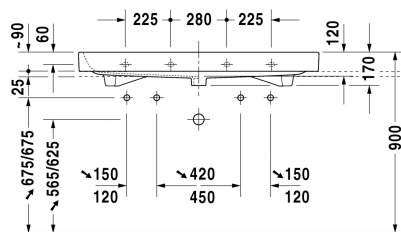

Möbelwaschtisch geschliffen # 231812..26

|< 1200 mm >|

Möbelwaschtisch geschliffen	Größe	Gewicht	Bestellnummer
mit Überlauf, mit Hahnlochbank, Überlaufclip Chrom inklusive, 1200 mm			
Farben			
00 Weiss			
Variante			
● ● Überlaufclip Chrom inklusive, mit Überlauf, mit Hahnlochbank	1200 x 505 mm	32,700 kg	231812..26
Sanitärkeramiken mit der speziellen WonderGliss Oberflächen Ausführung bleiben sauber und gut aussehend für eine lange Zeit. Wenn Sie WonderGliss bestellen fügen Sie bitte eine "1" als elfte Ziffer zur Bestellnummer hinzu.			
Zubehör			
Design Siphon		1,500 kg	005036
Design Eckventil inklusive Rosette	1/2" mm	0,500 kg	003045

Alle Zeichnungen enthalten alle notwendigen Maße (mm), die den üblichen Toleranzen unterliegen. Exakte Maße können nur am Produkt abgenommen werden.