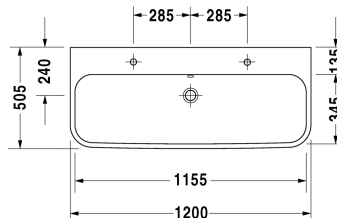

Möbelwaschtisch geschliffen # 231812..26

|< 1200 mm >|

Möbelwaschtisch geschliffen	Größe	Gewicht	Bestellnummer
mit Überlauf, mit Hahnlochbank, Überlaufclip Chrom inklusive, 1200 mm			
Farben			
00 Weiss			
Variante			
● ● Überlaufclip Chrom inklusive, mit Überlauf, mit Hahnlochbank	1200 x 505 mm	32,700 kg	231812..26
Sanitärkeramiken mit der speziellen WonderGliss Oberflächen Ausführung bleiben sauber und gut aussehend für eine lange Zeit. Wenn Sie WonderGliss bestellen fügen Sie bitte eine "1" als elfte Ziffer zur Bestellnummer hinzu.			
Zubehör			
Design Siphon		1,500 kg	005036
Design Eckventil inklusive Rosette	1/2" mm	0,500 kg	003045

Alle Zeichnungen enthalten alle notwendigen Maße (mm), die den üblichen Toleranzen unterliegen. Exakte Maße können nur am Produkt abgenommen werden.