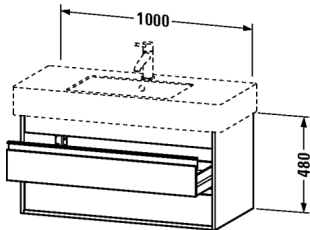

Waschtischunterbau wandhängend # KT6641

|< 1000 mm >|

Waschtischunterbau wandhängend	Größe	Gewicht	Bestellnummer
2 Schubkästen, (1x mit Siphonausschnitt und Schürze), für Vero # 032910 (ungeschliffen)			
Farben			
M18 Weiss matt M43 Basalt matt M49 Graphit matt M50 Granatrot matt			
Variante			
	1000 x 455 mm		KT6641
Ausschreibungstext			
URAVIT Ketho Waschtischunterbau, Design by Christian Werner, wandhängend für Waschtisch Vero #032910(ungeschliffen). Unterbau aus hoch verdichteter Dreischicht-Holzspanplatte, beidseitig mit Melaminharzdekor direkt beschichtet, mit ABS Kanten. Unempfindlich gegen Feuchtigkeit. Mit 2 Schubkästen, oberer Schubkasten inklusive Siphonausschnitt und Schürze. Griffleisten Aluminium Silber eloxiert. Abmessung(BxTxH) 1000x455x480mm. Oberflächen in Dekor laut aktueller Farbtabelle. Best.Nr. KT 6641.			

Alle Zeichnungen enthalten alle notwendigen Maße (mm), die den üblichen Toleranzen unterliegen. Exakte Maße können nur am Produkt abgenommen werden.