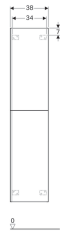

Geberit Acanto Hochschrank mit zwei Türen

Beispielbild

Eigenschaften

- Wandhängend
- Mit zwei Türen
- Griff zum Öffnen
- Mit einer abschließbaren Innenschublade
- Anschlagseite links oder rechts
- Tür mit Dämpfungsmechanismus
- Feuchtigkeitsbeständig
- Mit vier versetzbaren Einlegeböden

- Staubboxen an Türinnenseiten
- Front aus Spanplatte mit Glasabdeckung
- Vormontiert geliefert

Technische Daten

Werkstoff | Hochverdichtete Dreischicht-Holzspanplatte

Lieferumfang

- 4 versetzbare Einlegeböden
- Befestigungsmaterial

Art-Nr.	Farbe / Oberfläche	B	H	T
500.619.01.2	Korpus: lackiert hochglänzend / weiß Türen: Glas glänzend / weiß	38 cm	173 cm	36 cm
500.619.JL.2	Korpus: lackiert matt / sand-grau Türen: Glas glänzend / sand-grau	38 cm	173 cm	36 cm
500.619.JK.2	Korpus: lackiert matt / lava Türen: Glas glänzend / lava	38 cm	173 cm	36 cm
500.619.16.1	Korpus: lackiert matt / schwarz Türen: Glas glänzend / schwarz	38 cm	173 cm	36 cm