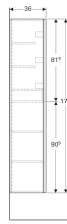

Geberit Acanto Hochschrank mit zwei Türen

Beispielbild

Eigenschaften

- Wandhängend
- Mit zwei Türen
- Griff zum Öffnen
- Mit einer abschließbaren Innenschublade
- Anschlagseite links oder rechts
- Tür mit Dämpfungsmechanismus
- Feuchtigkeitsbeständig
- Mit vier versetzbaren Einlegeböden

- Staubboxen an Türinnenseiten
- Front aus Spanplatte mit Glasabdeckung
- Vormontiert geliefert

Technische Daten

Werkstoff | Hochverdichtete Dreischicht-Holzspanplatte

Lieferumfang

- 4 versetzbare Einlegeböden
- Befestigungsmaterial

Art-Nr.	Farbe / Oberfläche	B	H	T
500.619.01.2	Korpus: lackiert hochglänzend / weiß Türen: Glas glänzend / weiß	38 cm	173 cm	36 cm
500.619.JL.2	Korpus: lackiert matt / sand-grau Türen: Glas glänzend / sand-grau	38 cm	173 cm	36 cm
500.619.JK.2	Korpus: lackiert matt / lava Türen: Glas glänzend / lava	38 cm	173 cm	36 cm
500.619.16.1	Korpus: lackiert matt / schwarz Türen: Glas glänzend / schwarz	38 cm	173 cm	36 cm