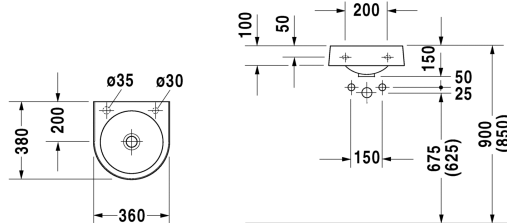

Handwaschbecken # 076635..00 / 076635..08 / 076635..09

|< 360 mm >|

Handwaschbecken	Größe	Gewicht	Bestellnummer
ohne Überlauf, mit Hahnlochbank, 360 mm			
Farben			
00 Weiss			
Variante			
●● mit Hahnlochbank, mit Vorstich für Seifenspender rechts, mit Hahnloch-Vorstich links, ohne Überlauf	360 x 380 mm	7,600 kg	076635..00
● mit Hahnlochbank, ohne Überlauf, Hahnloch rechts	360 x 380 mm	7,600 kg	076635..08
● Hahnloch links, mit Hahnlochbank, ohne Überlauf	360 x 380 mm	7,600 kg	076635..09
Sanitärkeramiken mit der speziellen WonderGliss Oberflächen Ausführung bleiben sauber und gut aussehend für eine lange Zeit. Wenn Sie WonderGliss bestellen fügen Sie bitte eine "1" als elfte Ziffer zur Bestellnummer hinzu.			
Zubehör			
Schaftventil	50 mm	0,300 kg	005024
Ausschreibungstext			
DURAVIT Architec Handwaschbecken Design by Prof. Frank Huster ohne Überlauf aus Sanitärkeramik. Kreisrundes Innenbecken mit Hahnloch-Vorstich für Einlocharmatur links und Seifenspender rechts. Abmessungen(BxTxH)360x380x150mm. Weiß. Best.Nr. 0766350000. Mit Hahnloch links Best.Nr. 0766350009. Mit Hahnloch rechts Best.Nr. 0766350008. Mit Hahnloch links und Seifenspenderloch rechts Best.Nr. 0766350023			

Alle Zeichnungen enthalten alle notwendigen Maße (mm), die den üblichen Toleranzen unterliegen. Exakte Maße können nur am Produkt abgenommen werden.