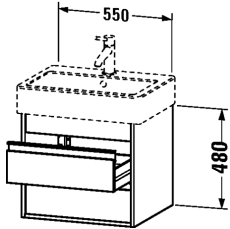

Waschtischunterbau wandhängend # KT6636

|< 550 mm >|

| Waschtischunterbau wandhängend | Größe | Gewicht | Bestellnummer |
|---|--------------|---------|---------------|
| 2 Schubkästen, (1x mit Siphonausschnitt und Schürze), für Vero # 045460 (ungeschliffen) | | | |
| Farben | | | |
| M18 Weiss matt M43 Basalt matt M49 Graphit matt M50 Granatrot matt | | | |
| Variante | | | |
| | 550 x 440 mm | | KT6636 |
| Ausschreibungstext | | | |
| DURAVIT Ketho Waschtischunterbau, Design by Christian Werner, wandhängend für Waschtisch Vero #045460(ungeschliffen). Unterbau aus hoch verdichteter Dreischicht-Holzspanplatte, beidseitig mit Melaminharzdekor direkt beschichtet, mit ABS Kanten. Unempfindlich gegen Feuchtigkeit. Mit 2 Schubkästen, oberer Schubkasten inklusive Siphonausschnitt und Schürze. Griffleisten Aluminium Silber eloxiert. Abmessung(BxTxH) 550x440x480mm. Oberflächen in Dekor laut aktueller Farbtabelle. Best.Nr. KT 6636. | | | |

Alle Zeichnungen enthalten alle notwendigen Maße (mm), die den üblichen Toleranzen unterliegen. Exakte Maße können nur am Produkt abgenommen werden.