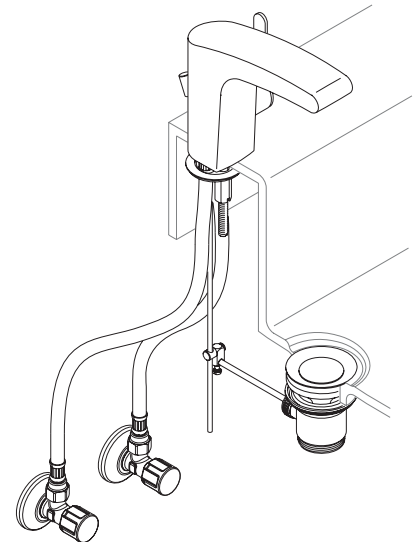

**51602 01 0000**

**Einhebel Waschtischmischer mit Zugstangen-Ablaufgarnitur**

**KEUCO**

KEUCO GmbH & Co.KG  
 Postfach 1365  
 D-58653 Hemer  
 Telefon +49 2372 90 4-0  
 Telefax +49 2372 90 42 36  
 info@keuco.de  
 www.keuco.de