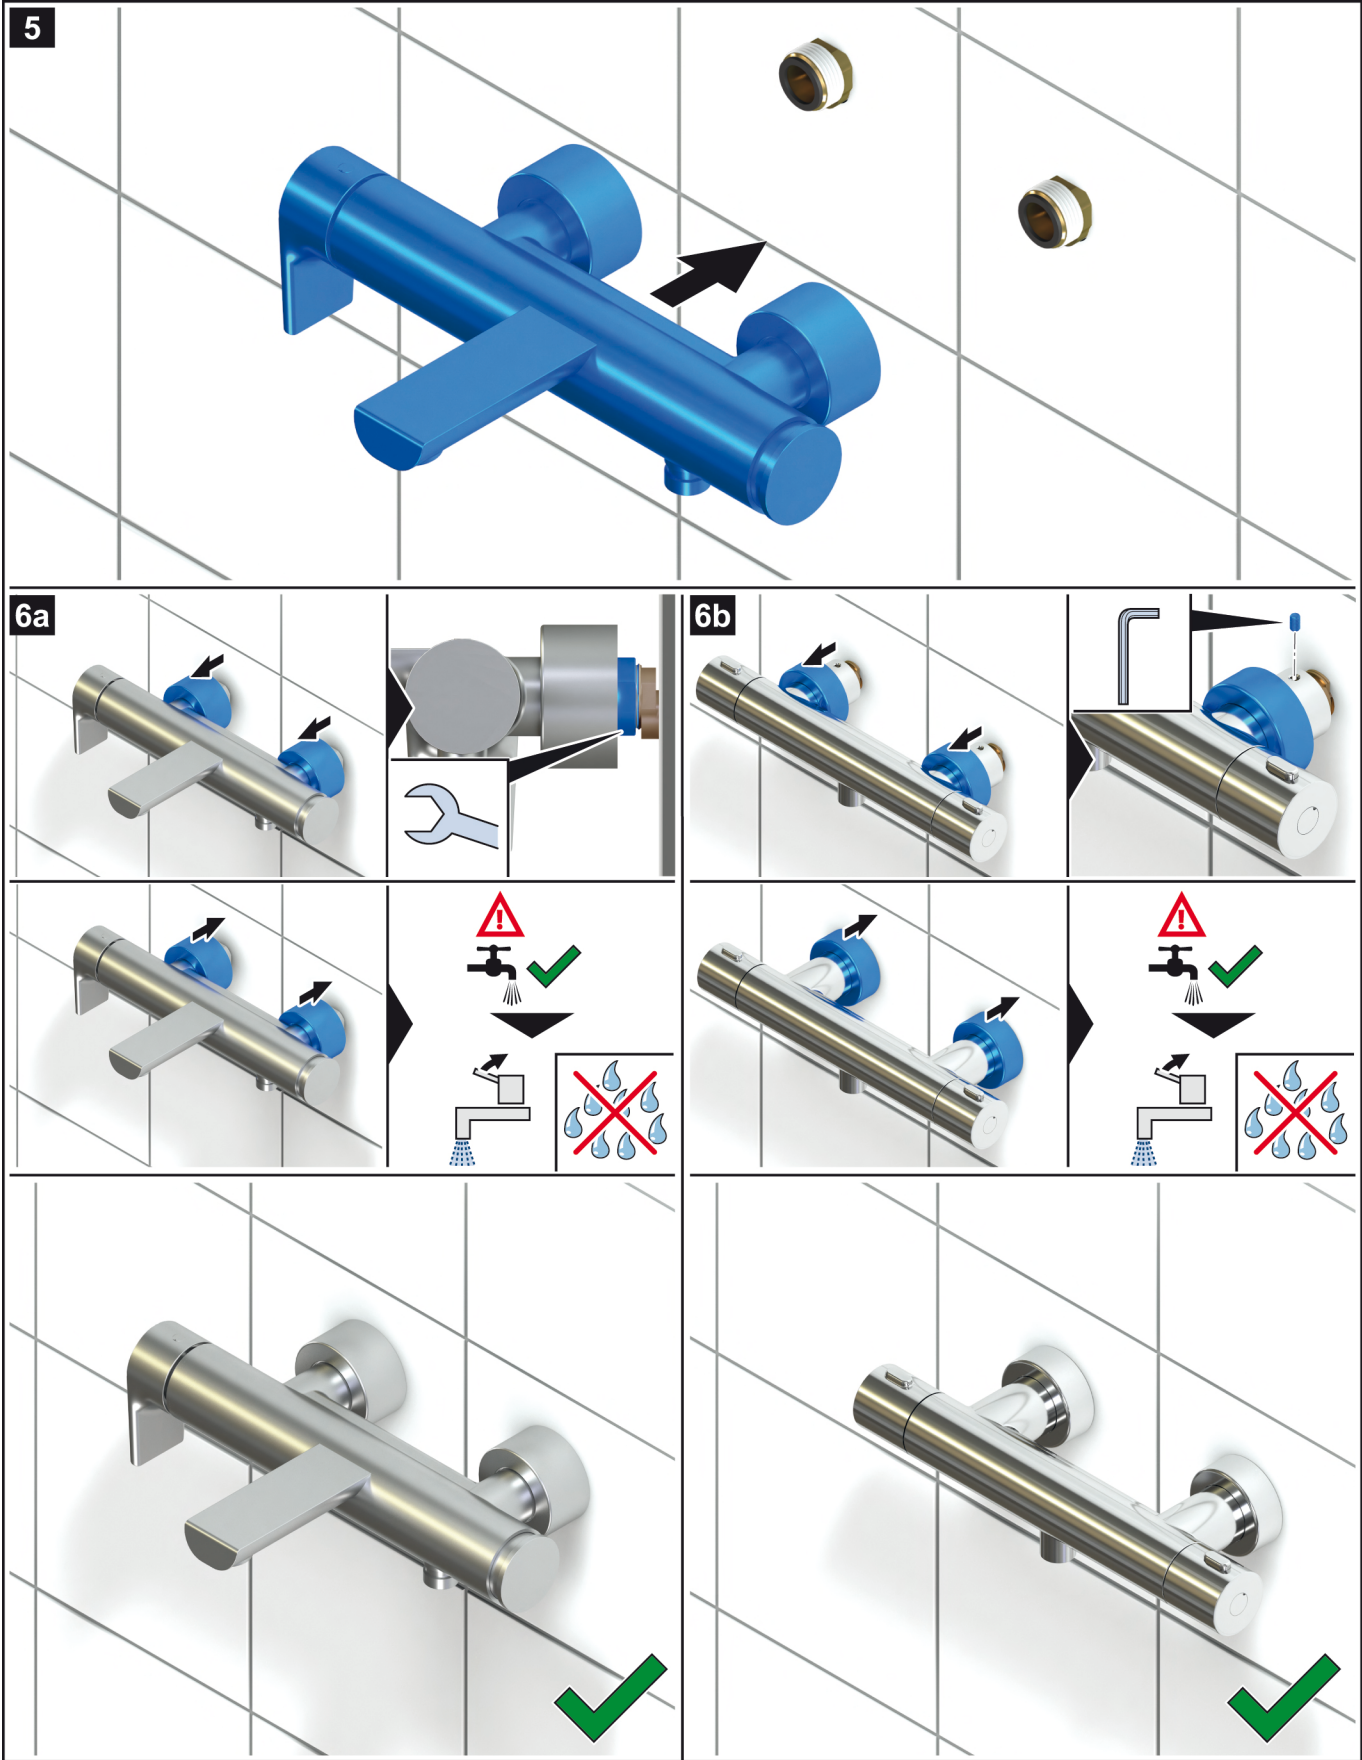

1 min

2.

4a

	mm	inch
A	150	5 ²⁹ / ₃₂

4b

	mm	inch
A	150	5 ²⁹ / ₃₂

VILLEROY & BOCH

GERMANY