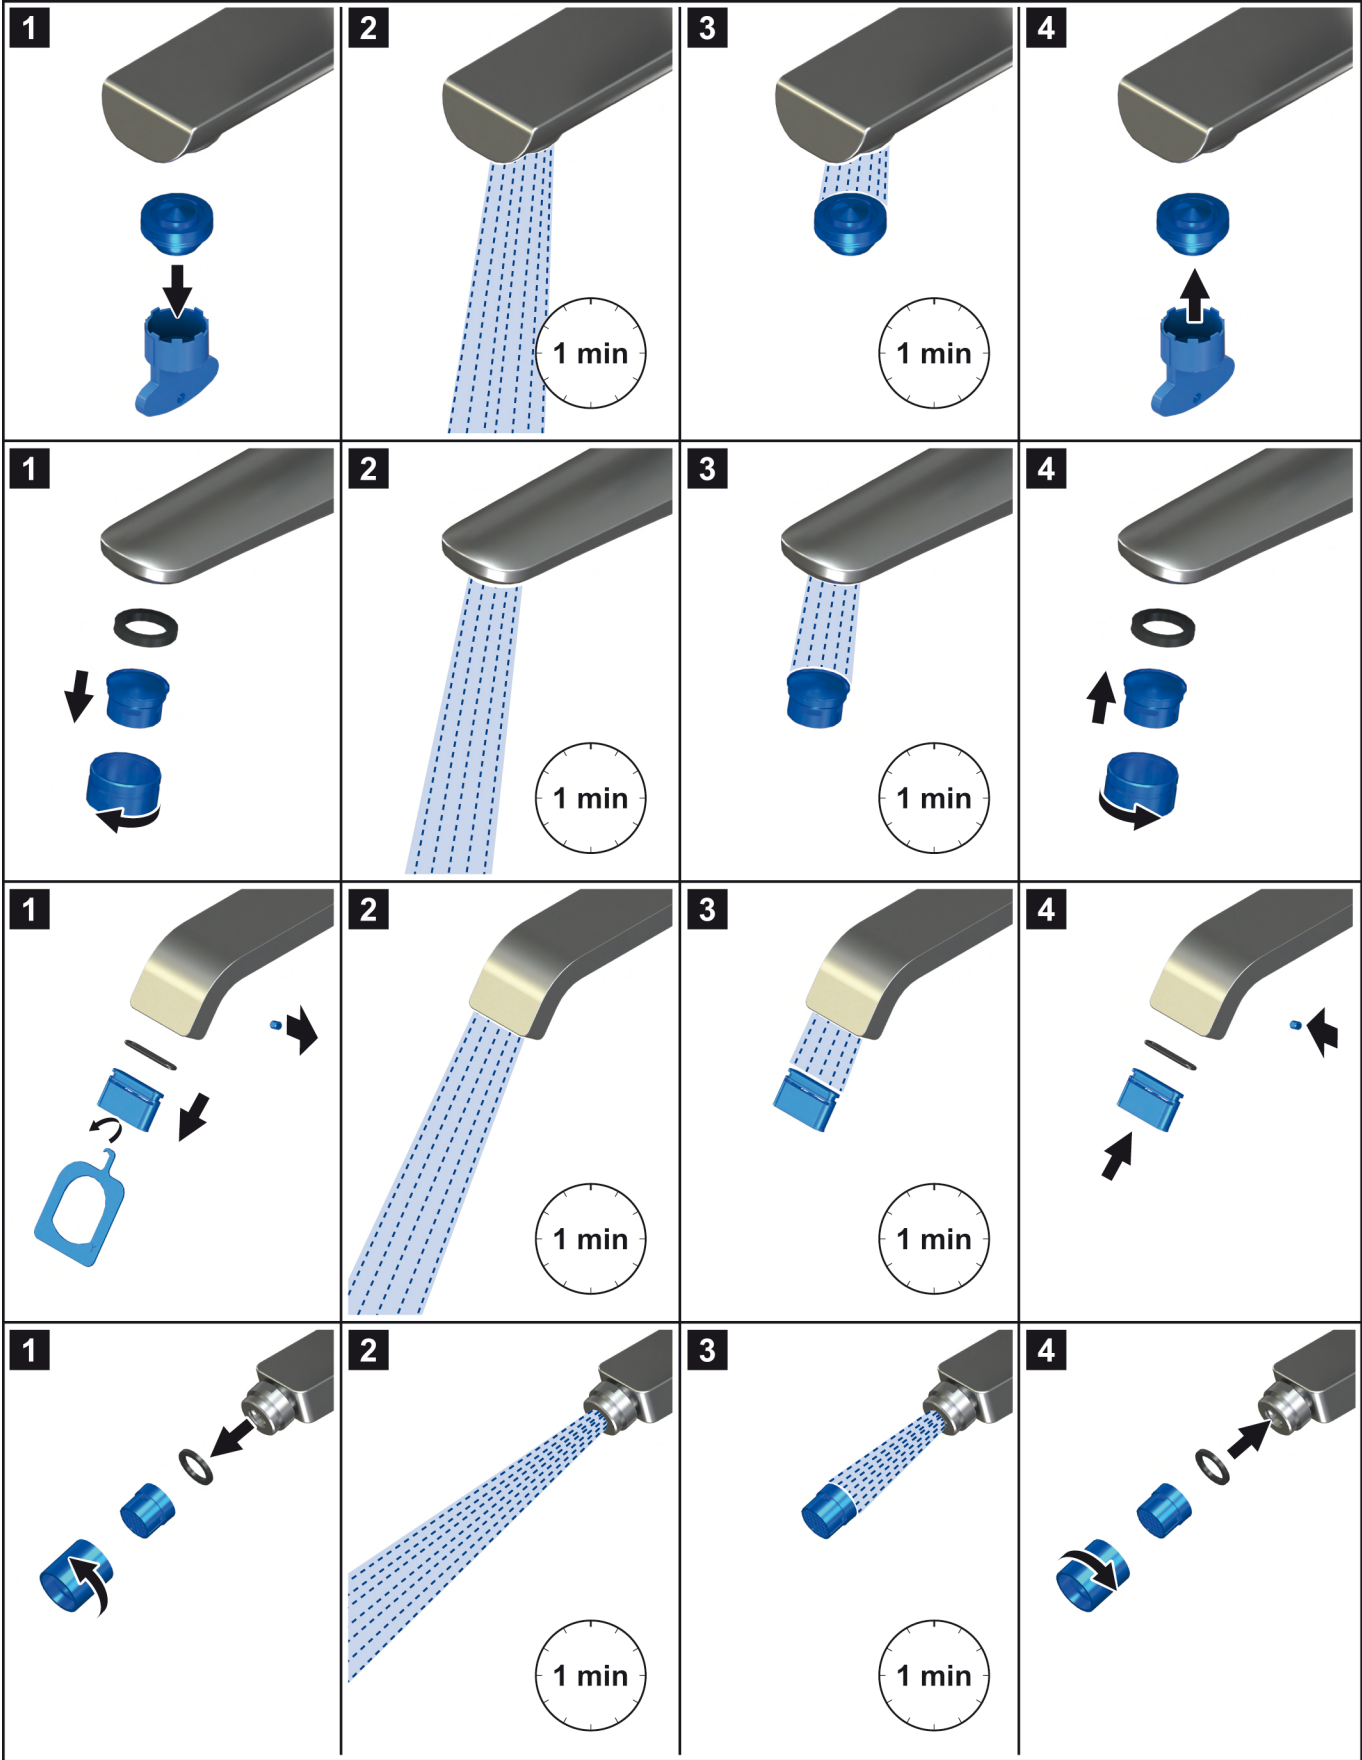

1 min

2.

4a

	mm	inch
A	150	5 ²⁹ / ₃₂

4b

	mm	inch
A	150	5 ²⁹ / ₃₂

VILLEROY & BOCH

GERMANY