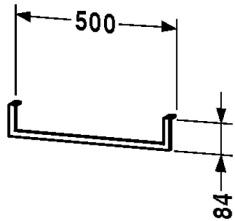

Handtuchhalter # UV9985

|< 500 mm >|

Handtuchhalter	Größe	Gewicht	Bestellnummer
unter Konsolen, unterhängenden Schubkästen, unter Blenden, Quadratrohr, Chrom, 14 mm			
Variante			
	500 mm		UV9985
Ausschreibungstext			
DURAVIT L-Cube Handtuchhalter unter Konsolen, unter hängenden Schubkästen, unter Blenden, Quadratrohr, Chrom, 14mm. Abmessung(BxTxH) 500x14x84mm. Best.Nr. UV 9985			

Alle Zeichnungen enthalten alle notwendigen Maße (mm), die den üblichen Toleranzen unterliegen. Exakte Maße können nur am Produkt abgenommen werden.