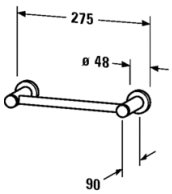

Wannengriff # 009914..00

|< 250 mm >|

Wannengriff	Größe	Gewicht	Bestellnummer
Farben			
10 Chrom			
Variante			
	250 mm	0,720 kg	009914..00
Ausschreibungstext			
DURAVIT D-Code Wannengriff Design by sieger design, Chrom. Best.Nr.0099141000			

Alle Zeichnungen enthalten alle notwendigen Maße (mm), die den üblichen Toleranzen unterliegen. Exakte Maße können nur am Produkt abgenommen werden.