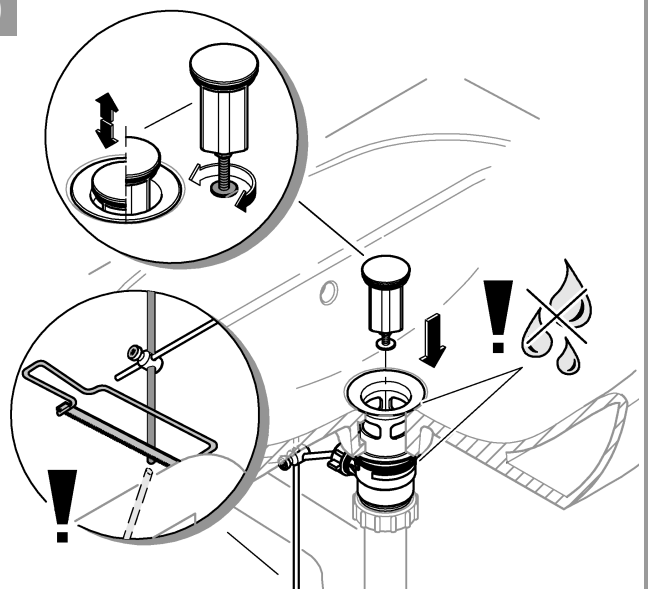

6

7

8

9

	07 052	180mm
	*07 341	350mm

Pure Freude an Wasser

GROHE
WAVES

D