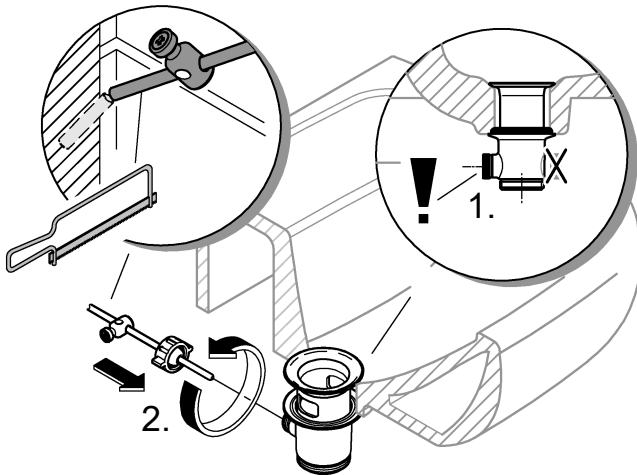

6

7

8

9

	07 052	180mm
	*07 341	350mm

Pure Freude an Wasser

GROHE
WAVES

D