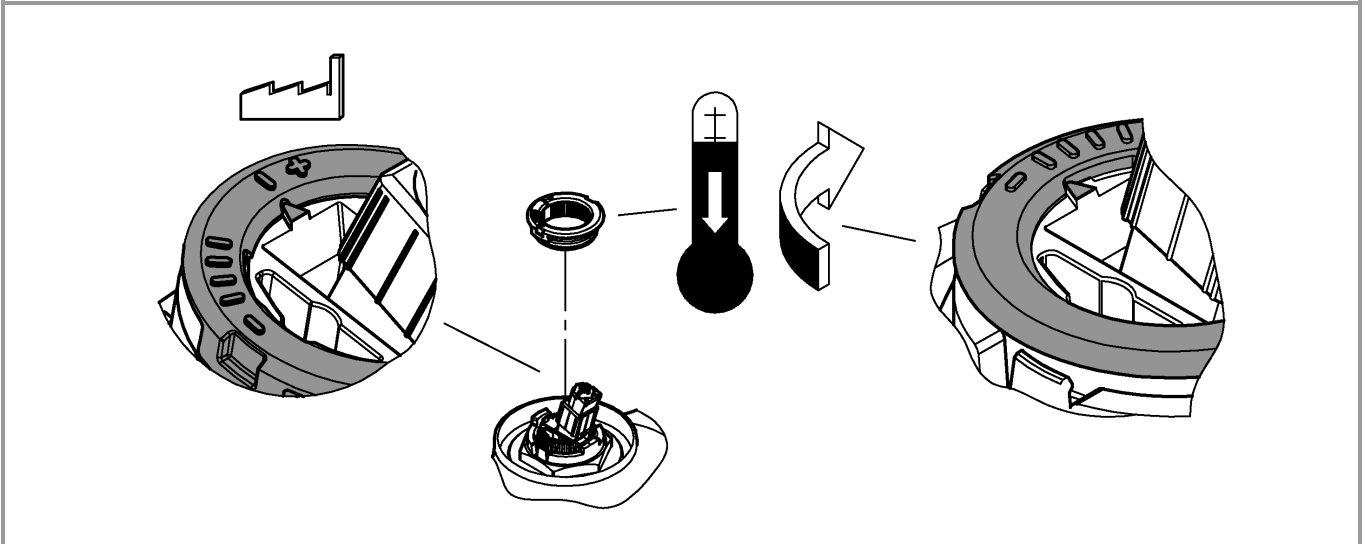

6

7

8

9

	07 052	180mm
	*07 341	350mm

Pure Freude an Wasser

GROHE
WAVES

D