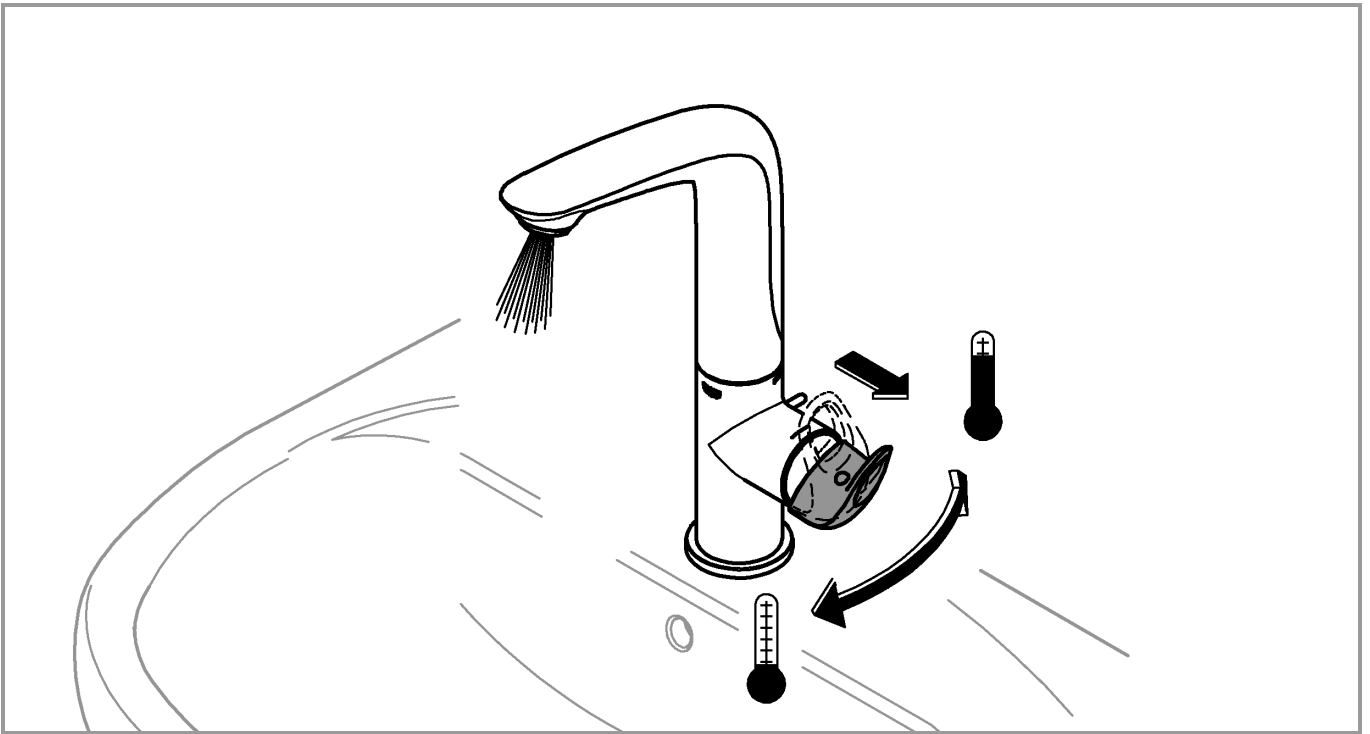

6

7

8

9

	07 052	180mm
	*07 341	350mm

Pure Freude an Wasser

GROHE
WAVES

D