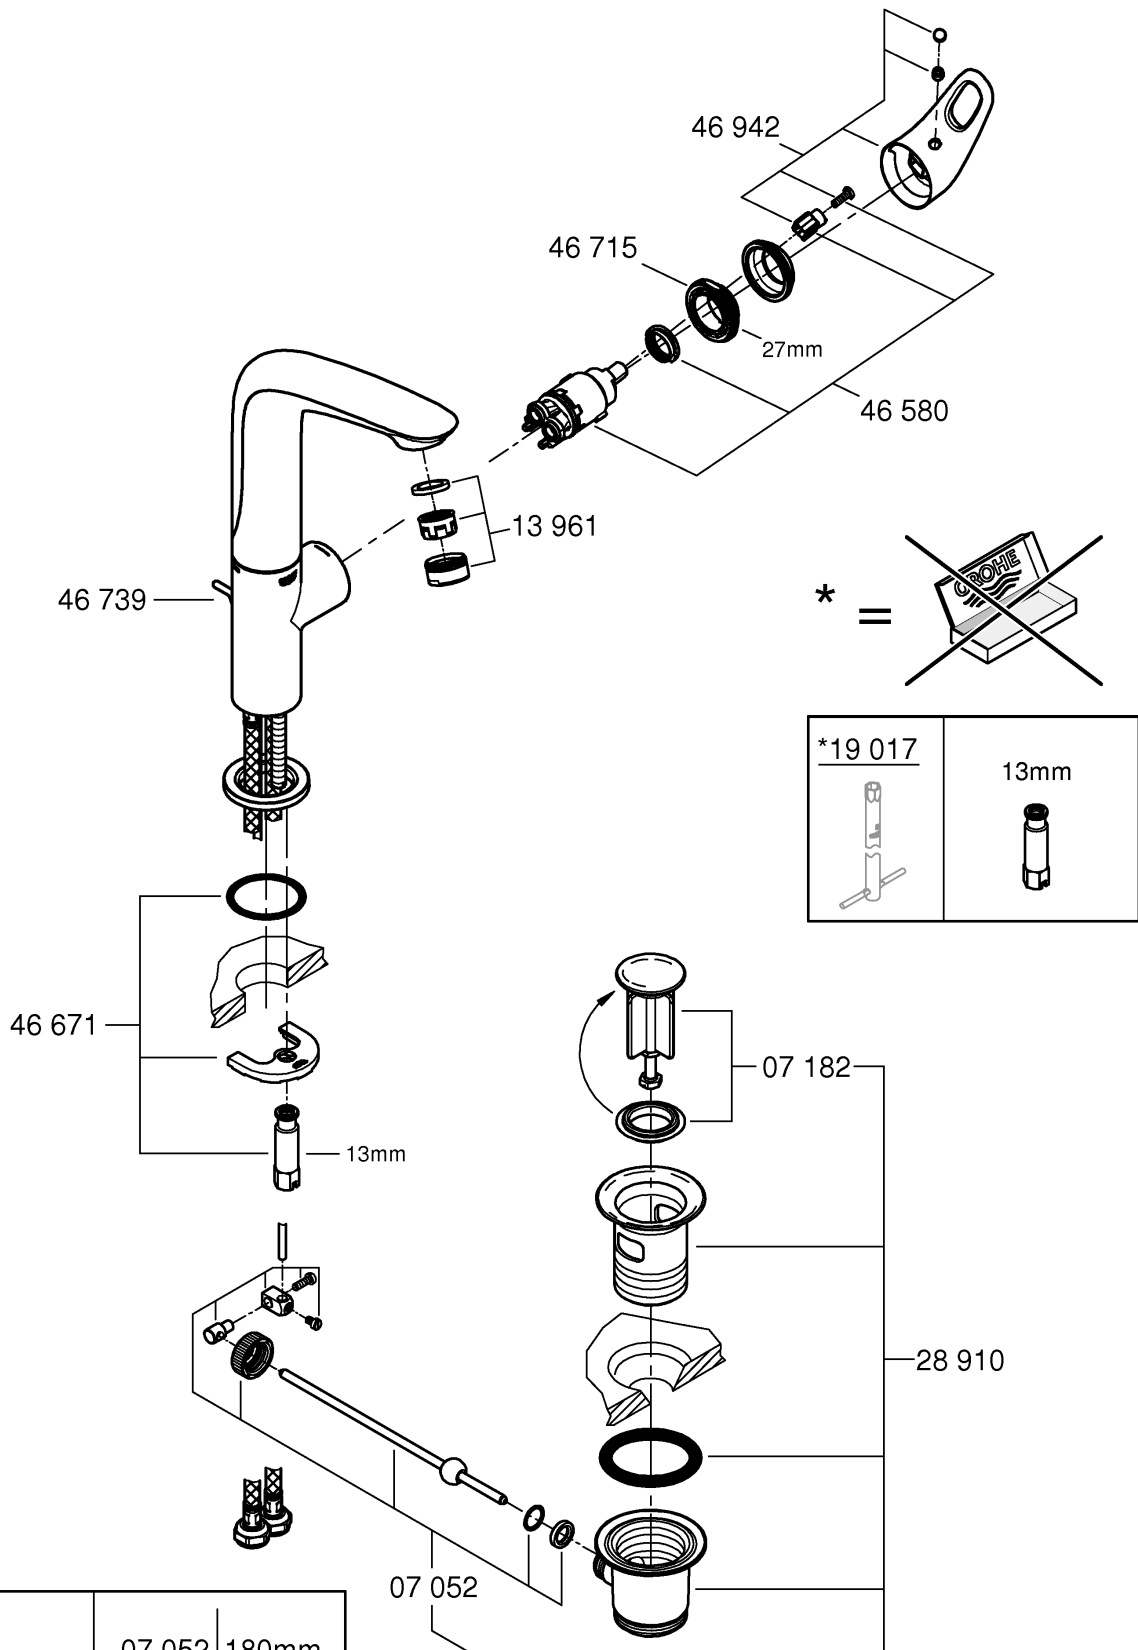

6

7

8

9

	07 052	180mm
	*07 341	350mm

Pure Freude an Wasser

GROHE
WAVES

D