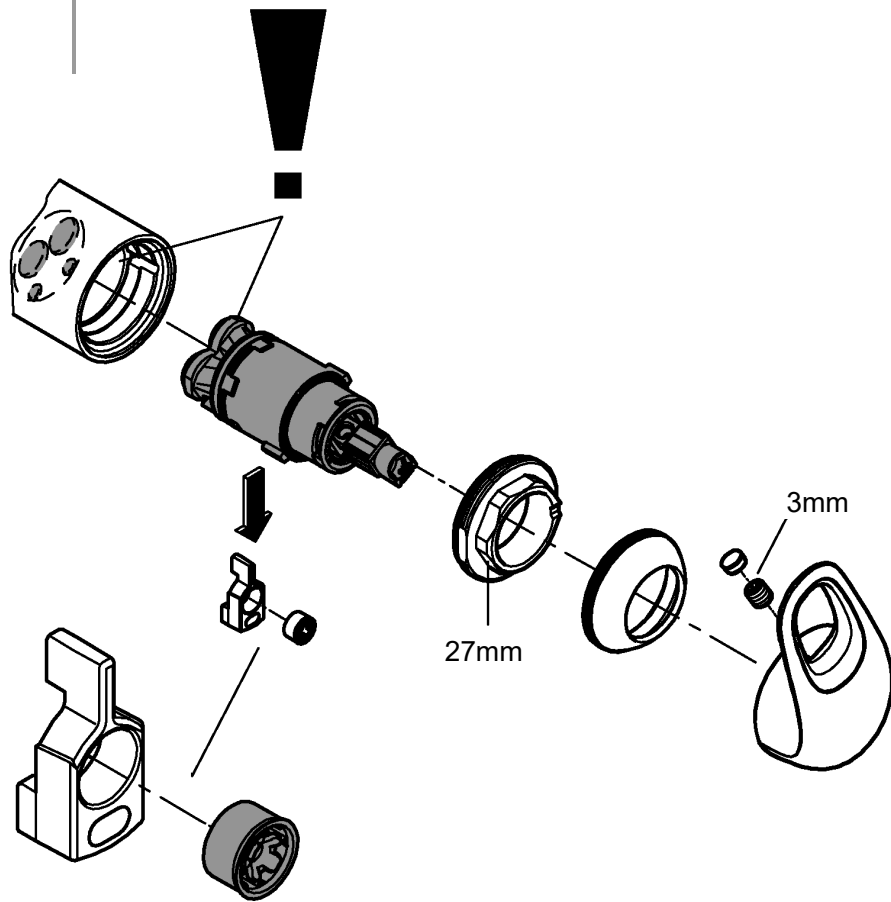

6

7

8

9

	07 052	180mm
	*07 341	350mm

Pure Freude an Wasser

GROHE
WAVES

D