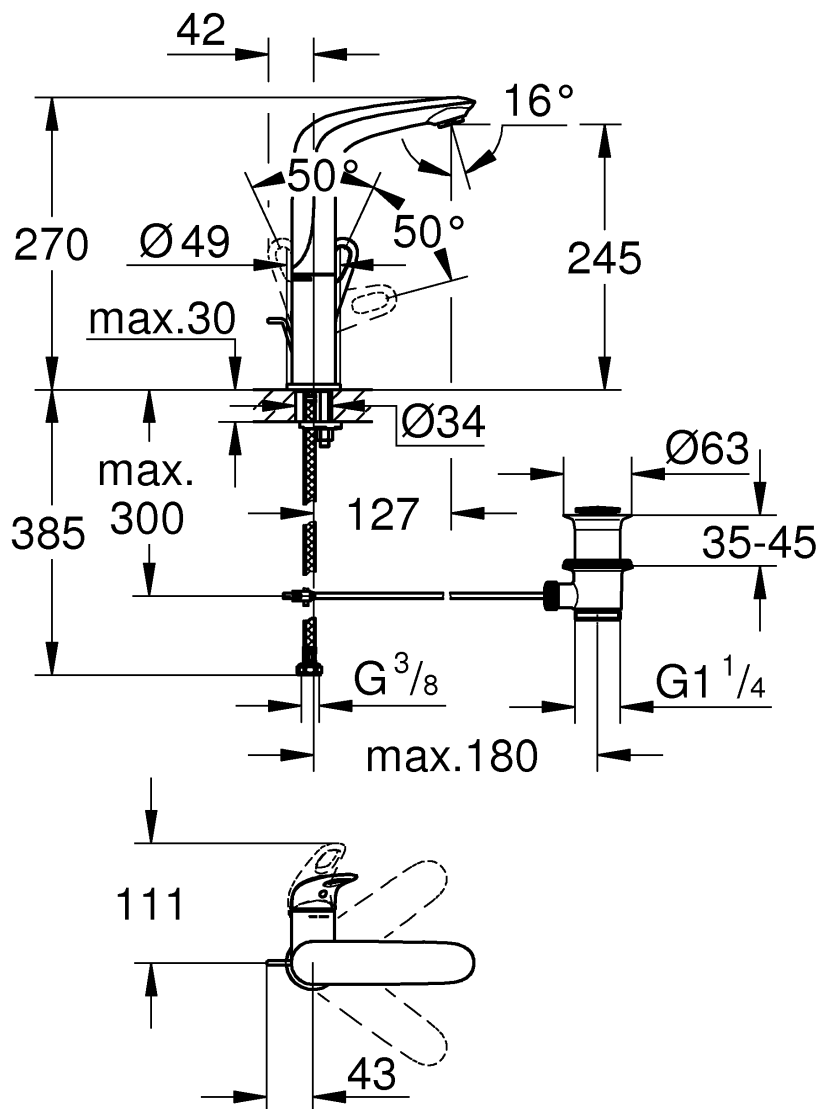

23 569

DIN
1988

DIN EN
806

1

2

3

4

5

6

7

8

9

	07 052	180mm
	*07 341	350mm

Pure Freude an Wasser

GROHE
WAVES

D