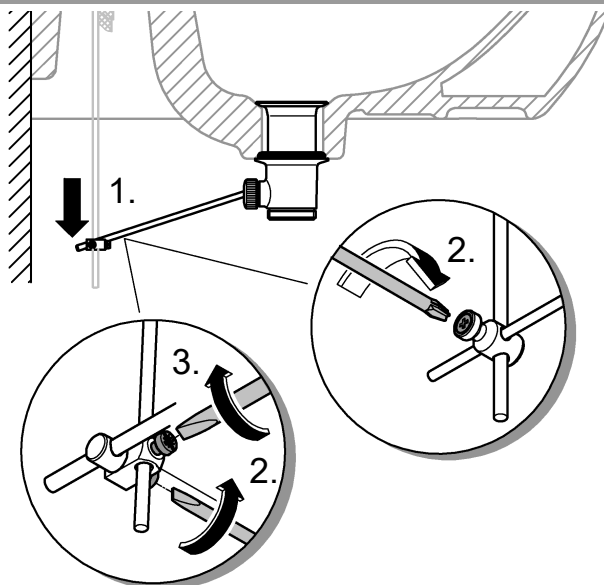

6

7

8

9

	07 052	180mm
	*07 341	350mm

Pure Freude an Wasser

GROHE
WAVES

D