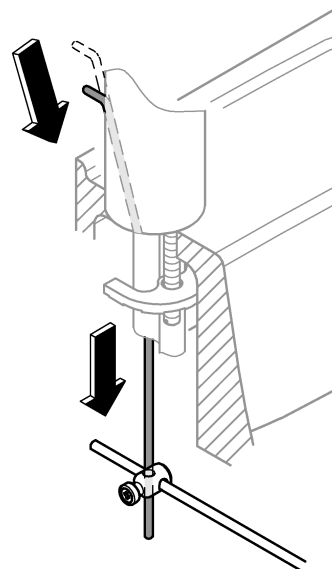

6

7

8

9

	07 052	180mm
	*07 341	350mm

Pure Freude an Wasser

GROHE
WAVES

D