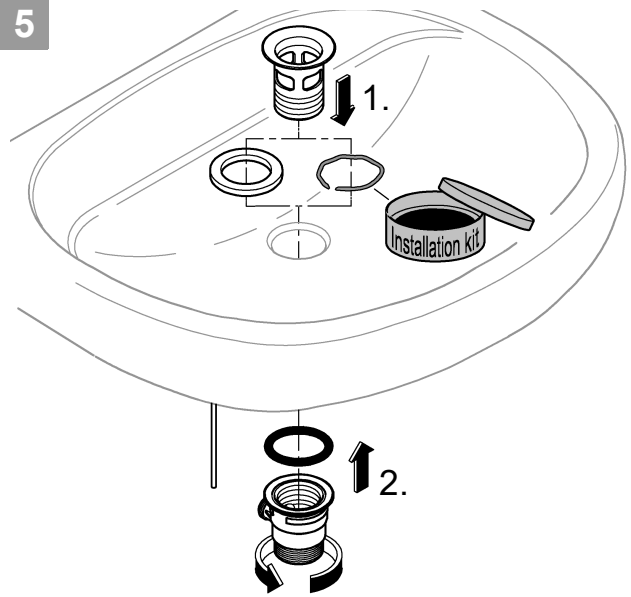

6

7

8

9

	07 052	180mm
	*07 341	350mm

Pure Freude an Wasser

GROHE
WAVES

D