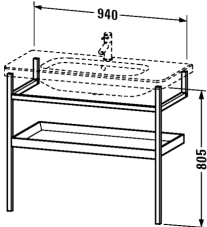

Möbel-Accessoire Handtuchhalter mit Ablage # DS9883

|< 940 mm >|

| Möbel-Accessoire Handtuchhalter mit Ablage | Größe | Gewicht | Bestellnummer |
|---|--------------|---------|---------------|
| für DuraStyle # 232010 | | | |
| Farben | | | |
| M18 Weiss matt M43 Basalt matt | | | |
| Variante | | | |
| | 940 x 440 mm | | DS9883 |
| Ausschreibungstext | | | |
| DURAVIT DuraStyle Möbel-Accessoire Handtuchhalter mit Ablage, wandhängend für Möbelwaschtisch #232010. Aufbau: Korpusrahmen aus Massivholz lackiert und die Ablageböden bestehen aus hochverdichteten Dreischicht-Holzspannplatte, beidseitig mit Melaminharzdekor direkt beschichtet, mit ABS Kanten, inklusive Wandbefestigung. Unempfindlich gegen Feuchtigkeit. Abmessungen(BxTXH) 940x440x805mm. Oberflächen in Echtholz massiv laut aktueller Farbtabelle. Best.Nr. DS 9883 | | | |

Alle Zeichnungen enthalten alle notwendigen Maße (mm), die den üblichen Toleranzen unterliegen. Exakte Maße können nur am Produkt abgenommen werden.