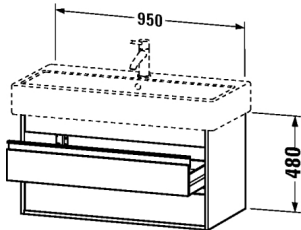

Waschtischunterbau wandhängend # KT6638

|< 950 mm >|

Waschtischunterbau wandhängend	Größe	Gewicht	Bestellnummer
2 Schubkästen, (1x mit Siphonausschnitt und Schürze), für Vero # 045410 (ungeschliffen)			
Farben			
M18 Weiss matt M43 Basalt matt M49 Graphit matt M50 Granatrot matt			
Variante			
	950 x 440 mm		KT6638
Ausschreibungstext			
DURAVIT Ketho Waschtischunterbau, Design by Christian Werner, wandhängend für Waschtisch Vero #045410(ungeschliffen). Unterbau aus hoch verdichteter Dreischicht-Holzspanplatte, beidseitig mit Melaminharzdekor direkt beschichtet, mit ABS Kanten. Unempfindlich gegen Feuchtigkeit. Mit 2 Schubkästen, oberer Schubkasten inklusive Siphonausschnitt und Schürze. Griffleisten Aluminium Silber eloxiert. Abmessung(BxTxH) 950x440x480mm. Oberflächen in Dekor laut aktueller Farbtabelle. Best.Nr. KT 6638.			

Alle Zeichnungen enthalten alle notwendigen Maße (mm), die den üblichen Toleranzen unterliegen. Exakte Maße können nur am Produkt abgenommen werden.