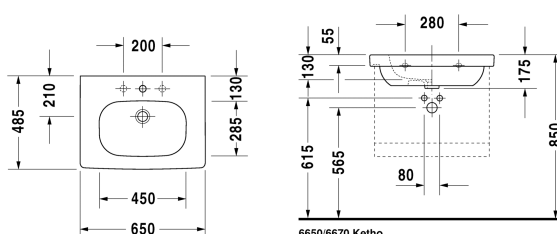

Möbelwaschtisch # 034265..00

|< 650 mm >|

Möbelwaschtisch	Größe	Gewicht	Bestellnummer
mit Überlauf, mit Hahnlochbank, 650 mm			
Farben			
00 Weiss			
Variante			
● mit Hahnlochbank, mit Überlauf	650 x 480 mm	20,100 kg	034265..00
Zubehör			
Raumsparsiphon	1 1/4" mm	0,400 kg	005073
Handtuchhalter Quadratrohr 14 mm, Chrom, für Waschtisch # 034265		0,390 kg	003032
Ausschreibungstext			
DURAVIT D-Code Möbelwaschtisch Design by sieger design, mit Überlauf und Hahnlochbank aus Sanitärkeramik, rechteckiges Becken mit abgerundeten Ecken, Beckengröße(BxT)450x285mm. Abmessungen(BxTxH)650x485x175mm. Weiß. Best.Nr. 03426500002			

Alle Zeichnungen enthalten alle notwendigen Maße (mm), die den üblichen Toleranzen unterliegen. Exakte Maße können nur am Produkt abgenommen werden.