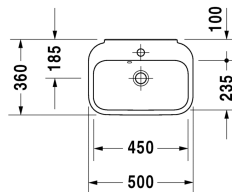

Handwaschbecken # 070950..00

|< 500 mm >|

Handwaschbecken	Größe	Gewicht	Bestellnummer
mit Überlauf, mit Hahnlochbank, Überlaufclip Chrom inklusive, 500 mm			
Farben			
00 Weiss			
Variante			
● mit Hahnlochbank, mit Überlauf, Überlaufclip Chrom inklusive	500 x 360 mm	12,300 kg	070950..00
Sanitärkeramiken mit der speziellen WonderGliss Oberflächen Ausführung bleiben sauber und gut aussehend für eine lange Zeit. Wenn Sie WonderGliss bestellen fügen Sie bitte eine "1" als elfte Ziffer zur Bestellnummer hinzu.			
Zubehör			
Halbsäule für # 070950	180 x 250 mm	5,800 kg	085832
Ausschreibungstext			
DURAVIT Happy D.2 Handwaschbecken Design by sieger design, mit Überlauf aus Sanitärkeramik mit Hahnlochbank für Einlochmatur. Rechteckige Beckenform mit abgerundeten Ecken und feine Radien in unverwechselbarer Form des Buchstaben D. Überlaufclip Chrom inklusive. Abmessungen(BxTxH)500x360x145mm. Weiß. Best.Nr. 0709500000			

Alle Zeichnungen enthalten alle notwendigen Maße (mm), die den üblichen Toleranzen unterliegen. Exakte Maße können nur am Produkt abgenommen werden.