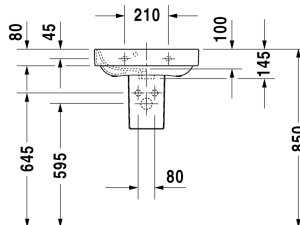

Handwaschbecken # 070950..00

|< 500 mm >|

Handwaschbecken	Größe	Gewicht	Bestellnummer
mit Überlauf, mit Hahnlochbank, Überlaufclip Chrom inklusive, 500 mm			
Farben			
00 Weiss			
Variante			
● mit Hahnlochbank, mit Überlauf, Überlaufclip Chrom inklusive	500 x 360 mm	12,300 kg	070950..00
Sanitärkeramiken mit der speziellen WonderGliss Oberflächen Ausführung bleiben sauber und gut aussehend für eine lange Zeit. Wenn Sie WonderGliss bestellen fügen Sie bitte eine "1" als elfte Ziffer zur Bestellnummer hinzu.			
Zubehör			
Halbsäule für # 070950	180 x 250 mm	5,800 kg	085832
Ausschreibungstext			
DURAVIT Happy D.2 Handwaschbecken Design by sieger design, mit Überlauf aus Sanitärkeramik mit Hahnlochbank für Einlochmatur. Rechteckige Beckenform mit abgerundeten Ecken und feine Radien in unverwechselbarer Form des Buchstaben D. Überlaufclip Chrom inklusive. Abmessungen(BxTxH)500x360x145mm. Weiß. Best.Nr. 0709500000			

Alle Zeichnungen enthalten alle notwendigen Maße (mm), die den üblichen Toleranzen unterliegen. Exakte Maße können nur am Produkt abgenommen werden.