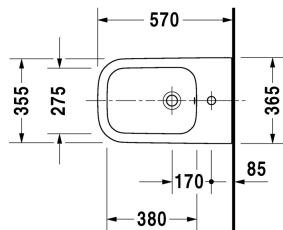

Stand-Bidet # 226710..00

|< 365 mm >|

Stand-Bidet	Größe	Gewicht	Bestellnummer
back to wall, mit Überlauf, mit Hahnlochbank, Überlaufclip Chrom inklusive, Befestigung inklusive			
Farben			
00 Weiss			
Variante			
mit Hahnlochbank, mit Überlauf, back to wall, Überlaufclip Chrom inklusive, Befestigung inklusive	365 x 570 mm	25,300 kg	226710..00
Sanitärkeramiken mit der speziellen WonderGliss Oberflächen Ausführung bleiben sauber und gut aussehend für eine lange Zeit. Wenn Sie WonderGliss bestellen fügen Sie bitte eine "1" als elfte Ziffer zur Bestellnummer hinzu.			
Ausschreibungstext			
DURAVIT Happy D.2 Stand-Bidet Design by sieger design, „back to wall“ aus Sanitärkeramik mit Überlauf und Hahnlochbank für Einlocharmatur. Rechteckige Beckenform mit vorn abgerundeten Ecken. Außen glatte geschlossene Form. Überlaufclip Chrom inklusive. Abmessungen(BxTxH)365x570x395mm. Weiß. Best.Nr. 2267100000			

Alle Zeichnungen enthalten alle notwendigen Maße (mm), die den üblichen Toleranzen unterliegen. Exakte Maße können nur am Produkt abgenommen werden.