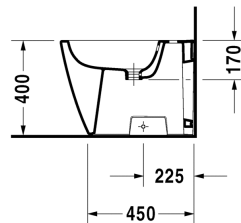

Stand-Bidet # 226710..00

|< 365 mm >|

Stand-Bidet	Größe	Gewicht	Bestellnummer
back to wall, mit Überlauf, mit Hahnlochbank, Überlaufclip Chrom inklusive, Befestigung inklusive			
Farben			
00 Weiss			
Variante			
mit Hahnlochbank, mit Überlauf, back to wall, Überlaufclip Chrom inklusive, Befestigung inklusive	365 x 570 mm	25,300 kg	226710..00
Sanitärkeramiken mit der speziellen WonderGliss Oberflächen Ausführung bleiben sauber und gut aussehend für eine lange Zeit. Wenn Sie WonderGliss bestellen fügen Sie bitte eine "1" als elfte Ziffer zur Bestellnummer hinzu.			
Ausschreibungstext			
DURAVIT Happy D.2 Stand-Bidet Design by sieger design, „back to wall“ aus Sanitärkeramik mit Überlauf und Hahnlochbank für Einlocharmatur. Rechteckige Beckenform mit vorn abgerundeten Ecken. Außen glatte geschlossene Form. Überlaufclip Chrom inklusive. Abmessungen(BxTxH)365x570x395mm. Weiß. Best.Nr. 2267100000			

Alle Zeichnungen enthalten alle notwendigen Maße (mm), die den üblichen Toleranzen unterliegen. Exakte Maße können nur am Produkt abgenommen werden.