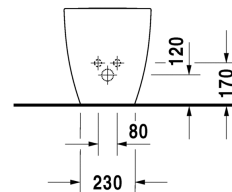

Stand-Bidet # 226710..00

|< 365 mm >|

Stand-Bidet	Größe	Gewicht	Bestellnummer
back to wall, mit Überlauf, mit Hahnlochbank, Überlaufclip Chrom inklusive, Befestigung inklusive			
Farben			
00 Weiss			
Variante			
mit Hahnlochbank, mit Überlauf, back to wall, Überlaufclip Chrom inklusive, Befestigung inklusive	365 x 570 mm	25,300 kg	226710..00
Sanitärkeramiken mit der speziellen WonderGliss Oberflächen Ausführung bleiben sauber und gut aussehend für eine lange Zeit. Wenn Sie WonderGliss bestellen fügen Sie bitte eine "1" als elfte Ziffer zur Bestellnummer hinzu.			
Ausschreibungstext			
DURAVIT Happy D.2 Stand-Bidet Design by sieger design, „back to wall“ aus Sanitärkeramik mit Überlauf und Hahnlochbank für Einlocharmatur. Rechteckige Beckenform mit vorn abgerundeten Ecken. Außen glatte geschlossene Form. Überlaufclip Chrom inklusive. Abmessungen(BxTxH)365x570x395mm. Weiß. Best.Nr. 2267100000			

Alle Zeichnungen enthalten alle notwendigen Maße (mm), die den üblichen Toleranzen unterliegen. Exakte Maße können nur am Produkt abgenommen werden.