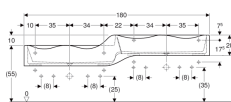

Geberit Bambini Spiel- und Waschlandschaft, für vier Waschtischarmaturen, tieferes Becken links

Beispielbild

Verwendungszwecke

- Zur Montage an Montagewinkeln
- Für Kinder
- Für Schulen, Kinderbetreuungs- und andere Bildungseinrichtungen

Eigenschaften

- 4 Waschplätze
- 2 Abgänge
- Verkürzte Ausladung

- Wellenförmiger Rand für einfache Zugänglichkeit zur Armatur
- Abgerundete Kanten zum Vermeiden von Verletzungen
- Antibakteriell
- Schlagfest
- Kratzfest
- Reinigung einfach
- Nahtlose Oberflächenreparatur

Technische Daten

Werkstoff

| Varicor®

Lieferumfang

- Stauscheibe aus PMMA

Zusätzlich zu bestellen

- Geberit Bambini Dekorblende Front, für Spiel- und Waschlandschaft, für vier Waschtischarmaturen, tieferes Becken links
- Geberit Bambini Dekorblende Seite, für Spiel- und Waschlandschaft, tieferes Becken
- Geberit Bambini Dekorblende Seite, für Spiel- und Waschlandschaft, höheres Becken
- Geberit Set Montagewinkel für Spiel- und Waschlandschaft, für vier Waschtischarmaturen

Art.-Nr.	Farbe / Oberfläche	Hahnloch	Überlauf	B	H	T	VE1
501.972.11.1	weiß-alpin	ohne	ohne	180 cm	30 cm	41.5 cm	1 St.
430000016	weiß-alpin	links und rechts	ohne	180 cm	30 cm	41.5 cm	1 St.

Zubehör

- Geberit Ablaufventil mit Standrohr, für Waschbecken
- Geberit Ablaufventil mit freiem Auslauf, Sieb
- Geberit Ablaufventil mit freiem Auslauf und Ventilabdeckung
- Geberit Rohrbogensiphon für Waschbecken, mit Manschette, Abgang horizontal
- Geberit Rohrbogengeruchsverschluss für Waschbecken und Bidet, Abgang horizontal

- Bei einer Reihenmontage der Waschtische sollte ein Mindestabstand von 5 cm zwischen den Becken bzw. Wandseite eingehalten werden
- Rohrbogengeruchsverschluss 41,9 mm (G 1 1/4") x 32 mm, Art.-Nr. 151.113.11.1 (bitte 2-fach bestellen). Geberit Ablaufventil mit Standrohr, zu Geberit UP-Geruchsverschluss für Waschtisch (G 1 1/4"), Art.-Nr. 240.648.00.1 für oberes Becken. Geberit Ablaufventil mit freiem Auslauf, G 1 1/4" x 50 mm, Art.-Nr. 152.050.21.1 für unteres Becken.
- Die Bambini Waschlandschaft ist für einen Spielanreiz gedacht um Lerneffekte und Erfahrungen bei dem Umgang mit Wasser zu machen. Die Stauscheibe bietet keine 100%ige Dichtigkeit, daher kann das Wasser nur begrenzt angestaut werden