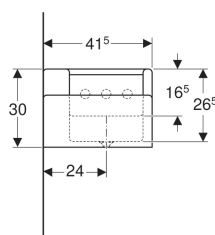

Geberit Bambini Spiel- und Waschlandschaft, für vier Waschtischarmaturen, tieferes Becken links

Beispielbild

Verwendungszwecke

- Zur Montage an Montagewinkeln
- Für Kinder
- Für Schulen, Kinderbetreuungs- und andere Bildungseinrichtungen

Eigenschaften

- 4 Waschplätze
- 2 Abgänge
- Verkürzte Ausladung

- Wellenförmiger Rand für einfache Zugänglichkeit zur Armatur
- Abgerundete Kanten zum Vermeiden von Verletzungen
- Antibakteriell
- Schlagfest
- Kratzfest
- Reinigung einfach
- Nahtlose Oberflächenreparatur

Technische Daten

Werkstoff

| Varicor®

Lieferumfang

- Stauscheibe aus PMMA

Zusätzlich zu bestellen

- Geberit Bambini Dekorblende Front, für Spiel- und Waschlandschaft, für vier Waschtischarmaturen, tieferes Becken links
- Geberit Bambini Dekorblende Seite, für Spiel- und Waschlandschaft, tieferes Becken
- Geberit Bambini Dekorblende Seite, für Spiel- und Waschlandschaft, höheres Becken
- Geberit Set Montagewinkel für Spiel- und Waschlandschaft, für vier Waschtischarmaturen

Art.-Nr.	Farbe / Oberfläche	Hahnloch	Überlauf	B	H	T	VE1
501.972.11.1	weiß-alpin	ohne	ohne	180 cm	30 cm	41.5 cm	1 St.
430000016	weiß-alpin	links und rechts	ohne	180 cm	30 cm	41.5 cm	1 St.

Zubehör

- Geberit Ablaufventil mit Standrohr, für Waschbecken
- Geberit Ablaufventil mit freiem Auslauf, Sieb
- Geberit Ablaufventil mit freiem Auslauf und Ventilabdeckung
- Geberit Rohrbogensiphon für Waschbecken, mit Manschette, Abgang horizontal
- Geberit Rohrbogengeruchsverschluss für Waschbecken und Bidet, Abgang horizontal

- Bei einer Reihenmontage der Waschtische sollte ein Mindestabstand von 5 cm zwischen den Becken bzw. Wandseite eingehalten werden
- Rohrbogengeruchsverschluss 41,9 mm (G 1 1/4") x 32 mm, Art.-Nr. 151.113.11.1 (bitte 2-fach bestellen). Geberit Ablaufventil mit Standrohr, zu Geberit UP-Geruchsverschluss für Waschtisch (G 1 1/4"), Art.-Nr. 240.648.00.1 für oberes Becken. Geberit Ablaufventil mit freiem Auslauf, G 1 1/4" x 50 mm, Art.-Nr. 152.050.21.1 für unteres Becken.
- Die Bambini Waschlandschaft ist für einen Spielanreiz gedacht um Lerneffekte und Erfahrungen bei dem Umgang mit Wasser zu machen. Die Stauscheibe bietet keine 100%ige Dichtigkeit, daher kann das Wasser nur begrenzt angestaut werden