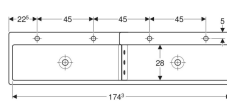

Geberit Bambini Spiel- und Waschlandschaft, für vier Waschtischarmaturen, tieferes Becken links

Beispielbild

Verwendungszwecke

- Zur Montage an Montagewinkeln
- Für Kinder
- Für Schulen, Kinderbetreuungs- und andere Bildungseinrichtungen

Eigenschaften

- 4 Waschplätze
- 2 Abgänge
- Verkürzte Ausladung

- Wellenförmiger Rand für einfache Zugänglichkeit zur Armatur
- Abgerundete Kanten zum Vermeiden von Verletzungen
- Antibakteriell
- Schlagfest
- Kratzfest
- Reinigung einfach
- Nahtlose Oberflächenreparatur

Technische Daten

Werkstoff

| Varicor®

Lieferumfang

- Stauscheibe aus PMMA

Zusätzlich zu bestellen

- Geberit Bambini Dekorblende Front, für Spiel- und Waschlandschaft, für vier Waschtischarmaturen, tieferes Becken links
- Geberit Bambini Dekorblende Seite, für Spiel- und Waschlandschaft, tieferes Becken
- Geberit Bambini Dekorblende Seite, für Spiel- und Waschlandschaft, höheres Becken
- Geberit Set Montagewinkel für Spiel- und Waschlandschaft, für vier Waschtischarmaturen

Art.-Nr.	Farbe / Oberfläche	Hahnloch	Überlauf	B	H	T	VE1
501.972.11.1	weiß-alpin	ohne	ohne	180 cm	30 cm	41.5 cm	1 St.
430000016	weiß-alpin	links und rechts	ohne	180 cm	30 cm	41.5 cm	1 St.

Zubehör

- Geberit Ablaufventil mit Standrohr, für Waschbecken
- Geberit Ablaufventil mit freiem Auslauf, Sieb
- Geberit Ablaufventil mit freiem Auslauf und Ventilabdeckung
- Geberit Rohrbogensiphon für Waschbecken, mit Manschette, Abgang horizontal
- Geberit Rohrbogengeruchsverschluss für Waschbecken und Bidet, Abgang horizontal

- Bei einer Reihenmontage der Waschtische sollte ein Mindestabstand von 5 cm zwischen den Becken bzw. Wandseite eingehalten werden
- Rohrbogengeruchsverschluss 41,9 mm (G 1 1/4") x 32 mm, Art.-Nr. 151.113.11.1 (bitte 2-fach bestellen). Geberit Ablaufventil mit Standrohr, zu Geberit UP-Geruchsverschluss für Waschtisch (G 1 1/4"), Art.-Nr. 240.648.00.1 für oberes Becken. Geberit Ablaufventil mit freiem Auslauf, G 1 1/4" x 50 mm, Art.-Nr. 152.050.21.1 für unteres Becken.
- Die Bambini Waschlandschaft ist für einen Spielanreiz gedacht um Lerneffekte und Erfahrungen bei dem Umgang mit Wasser zu machen. Die Stauscheibe bietet keine 100%ige Dichtigkeit, daher kann das Wasser nur begrenzt angestaut werden