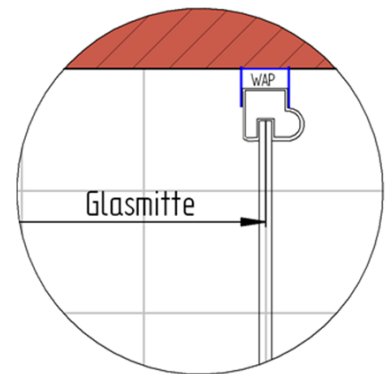

Fliesenmaß für Standard Duschen

Artikel-Nummer Schulte (DE): D232106

Artikel-Nummer Schulte (DE): D232106-O

Produkt: Pendeltür mit Seitenwand

Serie: Sunny / Lugano (teilgerahmt)

Einbautyp: Ecklösung

Einbaumaße:

links: 900 mm x rechts: 900 mm

Fliesenmaß 872 mm, Verstellung - 8 / + 12

Fliesenmaß 872 mm, Verstellung - 8 / + 12

Außenkante Profil für Standard Duschen

Artikel-Nummer Schulte (DE): D232106

Artikel-Nummer Schulte (DE): D232106-O

Produkt: Pendeltür mit Seitenwand

Serie: Sunny / Lugano (teilgerahmt)

Einbautyp: Ecklösung

Einbaumaße:

links: 900 mm x rechts: 900 mm

AK Profil 883 mm, Verstellung - 8 / + 12

AK Profil 883 mm, Verstellung - 8 / + 12

Einbaumaße:

links: 900 mm x rechts: 900 mm

Maß IK Profil 864 mm, Verstellung - 8 / + 12

Maß IK Profil 864 mm, Verstellung - 8 / + 12