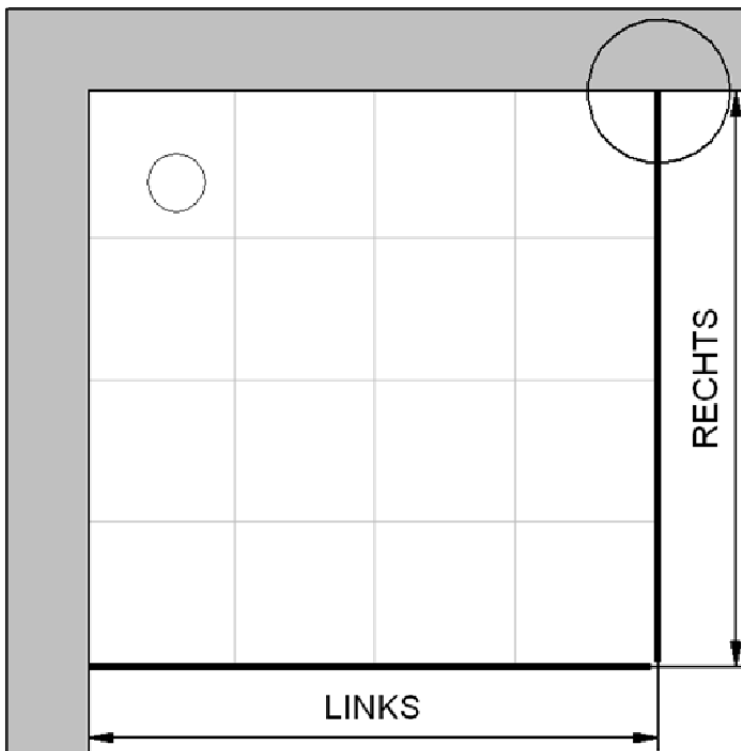

Fliesenmaß für Standard Duschen

Artikel-Nummer Schulte (DE): D232106

Artikel-Nummer Schulte (DE): D232106-O

Produkt: Pendeltür mit Seitenwand

Serie: Sunny / Lugano (teilgerahmt)

Einbautyp: Ecklösung

Einbaumaße:

links: 900 mm x rechts: 900 mm

Fliesenmaß 872 mm, Verstellung - 8 / + 12

Fliesenmaß 872 mm, Verstellung - 8 / + 12

Außenkante Profil für Standard Duschen

Artikel-Nummer Schulte (DE): D232106

Artikel-Nummer Schulte (DE): D232106-O

Produkt: Pendeltür mit Seitenwand

Serie: Sunny / Lugano (teilgerahmt)

Einbautyp: Ecklösung

Einbaumaße:

links: 900 mm x rechts: 900 mm

AK Profil 883 mm, Verstellung - 8 / + 12

AK Profil 883 mm, Verstellung - 8 / + 12

Einbaumaße:

links: 900 mm x rechts: 900 mm

Maß IK Profil 864 mm, Verstellung - 8 / + 12

Maß IK Profil 864 mm, Verstellung - 8 / + 12