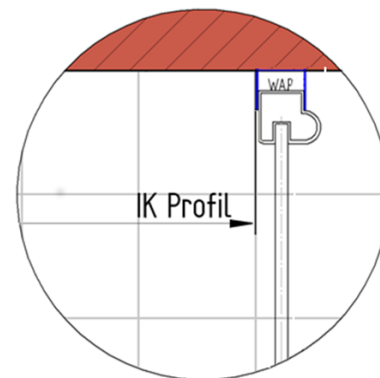

links: 900 mm x rechts: 900 mm

Fliesenmaß 872 mm, Verstellung - 8 / + 12

Fliesenmaß 872 mm, Verstellung - 8 / + 12

Außenkante Profil für Standard Duschen

Artikel-Nummer Schulte (DE): D232106

Artikel-Nummer Schulte (DE): D232106-O

Produkt: Pendeltür mit Seitenwand

Serie: Sunny / Lugano (teilgerahmt)

Einbautyp: Ecklösung

Einbaumaße:

links: 900 mm x rechts: 900 mm

AK Profil 883 mm, Verstellung - 8 / + 12

AK Profil 883 mm, Verstellung - 8 / + 12

Innenkante Profil für Standard Duschen

Artikel-Nummer Schulte (DE): D232106

Artikel-Nummer Schulte (DE): D232106-O

Produkt: Pendeltür mit Seitenwand

Serie: Sunny / Lugano (teilgerahmt)

Einbautyp: Ecklösung

Einbaumaße:

links: 900 mm x rechts: 900 mm

Maß IK Profil 864 mm, Verstellung - 8 / + 12

Maß IK Profil 864 mm, Verstellung - 8 / + 12