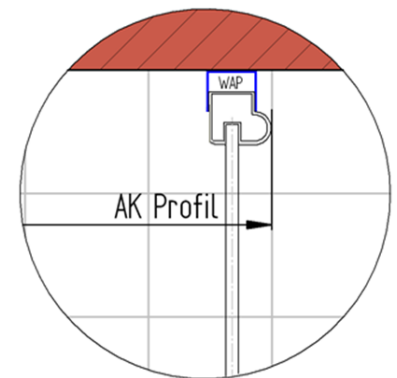

links: 900 mm x rechts: 900 mm

Fliesenmaß 872 mm, Verstellung - 8 / + 12

Fliesenmaß 872 mm, Verstellung - 8 / + 12

Außenkante Profil für Standard Duschen

Artikel-Nummer Schulte (DE): D232106

Artikel-Nummer Schulte (DE): D232106-O

Produkt: Pendeltür mit Seitenwand

Serie: Sunny / Lugano (teilgerahmt)

Einbautyp: Ecklösung

Einbaumaße:

links: 900 mm x rechts: 900 mm

AK Profil 883 mm, Verstellung - 8 / + 12

AK Profil 883 mm, Verstellung - 8 / + 12

Innenkante Profil für Standard Duschen

Artikel-Nummer Schulte (DE): D232106

Artikel-Nummer Schulte (DE): D232106-O

Produkt: Pendeltür mit Seitenwand

Serie: Sunny / Lugano (teilgerahmt)

Einbautyp: Ecklösung

Einbaumaße:

links: 900 mm x rechts: 900 mm

Maß IK Profil 864 mm, Verstellung - 8 / + 12

Maß IK Profil 864 mm, Verstellung - 8 / + 12