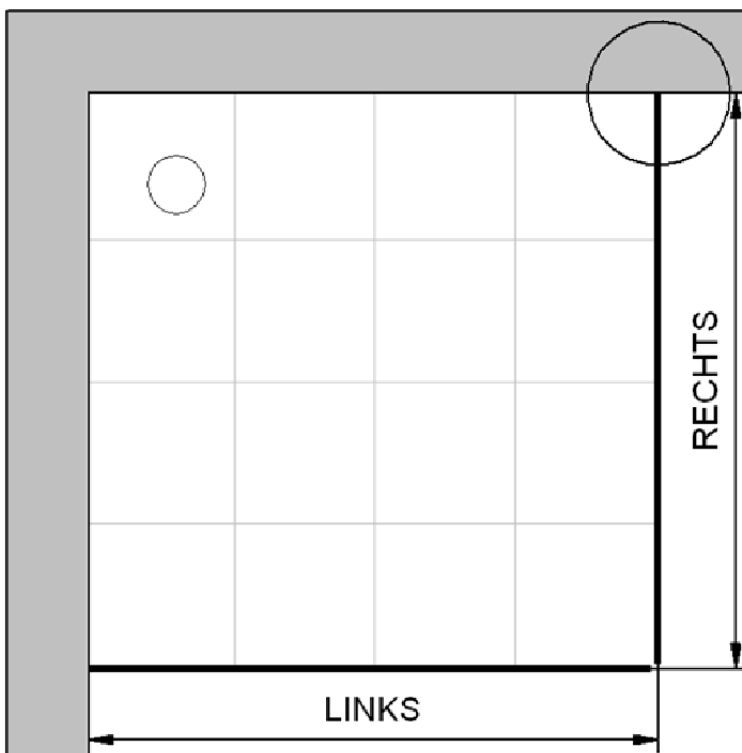

links: 900 mm x rechts: 900 mm

Fliesenmaß 872 mm, Verstellung - 8 / + 12

Fliesenmaß 872 mm, Verstellung - 8 / + 12

Außenkante Profil für Standard Duschen

Artikel-Nummer Schulte (DE): D232106

Artikel-Nummer Schulte (DE): D232106-O

Produkt: Pendeltür mit Seitenwand

Serie: Sunny / Lugano (teilgerahmt)

Einbautyp: Ecklösung

Einbaumaße:

links: 900 mm x rechts: 900 mm

AK Profil 883 mm, Verstellung - 8 / + 12

AK Profil 883 mm, Verstellung - 8 / + 12

Innenkante Profil für Standard Duschen

Artikel-Nummer Schulte (DE): D232106

Artikel-Nummer Schulte (DE): D232106-O

Produkt: Pendeltür mit Seitenwand

Serie: Sunny / Lugano (teilgerahmt)

Einbautyp: Ecklösung

Einbaumaße:

links: 900 mm x rechts: 900 mm

Maß IK Profil 864 mm, Verstellung - 8 / + 12

Maß IK Profil 864 mm, Verstellung - 8 / + 12