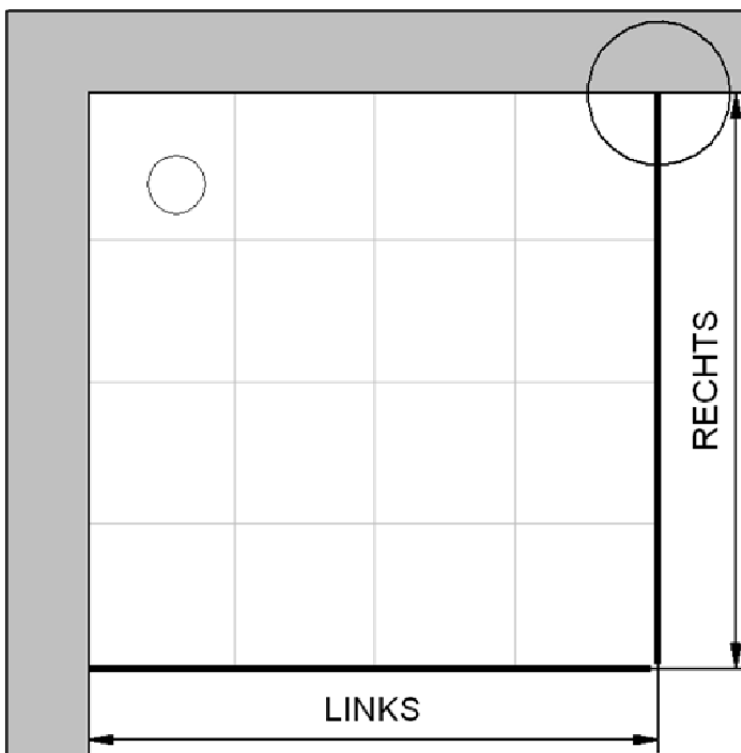

links: 900 mm x rechts: 900 mm

Fliesenmaß 872 mm, Verstellung - 8 / + 12

Fliesenmaß 872 mm, Verstellung - 8 / + 12

Außenkante Profil für Standard Duschen

Artikel-Nummer Schulte (DE): D232106

Artikel-Nummer Schulte (DE): D232106-O

Produkt: Pendeltür mit Seitenwand

Serie: Sunny / Lugano (teilgerahmt)

Einbautyp: Ecklösung

Einbaumaße:

links: 900 mm x rechts: 900 mm

AK Profil 883 mm, Verstellung - 8 / + 12

AK Profil 883 mm, Verstellung - 8 / + 12

Innenkante Profil für Standard Duschen

Artikel-Nummer Schulte (DE): D232106

Artikel-Nummer Schulte (DE): D232106-O

Produkt: Pendeltür mit Seitenwand

Serie: Sunny / Lugano (teilgerahmt)

Einbautyp: Ecklösung

Einbaumaße:

links: 900 mm x rechts: 900 mm

Maß IK Profil 864 mm, Verstellung - 8 / + 12

Maß IK Profil 864 mm, Verstellung - 8 / + 12