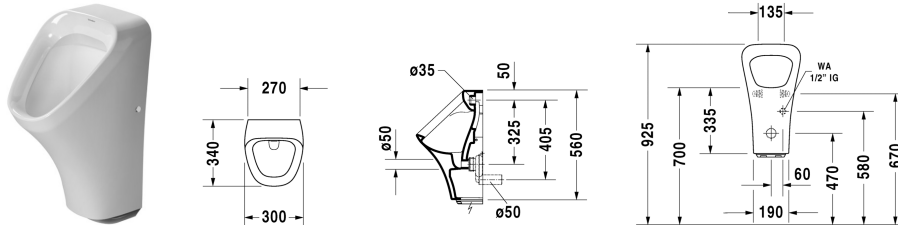

Urinal # 280431..00 / 280431..07

|< 300 mm >|

| Urinal | Größe | Gewicht | Bestellnummer |
|---|--------------|-----------|---------------|
| Elektronik-Urinal für Batterieanschluss, Zulauf von hinten, absaugend, Abgang waagrecht, Komplette Steuerung sowie Befestigung inklusive | | | |
| Farben | | | |
| 00 Weiss | | | |
| Variante | | | |
| Abgang waagrecht, Zulauf von hinten, Elektronik-Urinal für Batterieanschluss, Modell ohne Fliege, Komplette Steuerung sowie Befestigung inklusive, absaugend | 300 x 340 mm | 17,600 kg | 280431..00 |
| Zulauf von hinten, Elektronik-Urinal für Batterieanschluss, absaugend, Komplette Steuerung sowie Befestigung inklusive, Modell mit Fliege, Abgang waagrecht | 300 x 340 mm | 17,600 kg | 280431..07 |
| Sanitärkeramiken mit der speziellen WonderGliss Oberflächen Ausführung bleiben sauber und gut aussehend für eine lange Zeit. Wenn Sie WonderGliss bestellen fügen Sie bitte eine "1" als elfte Ziffer zur Bestellnummer hinzu. | | | |
| Zubehör | | | |
| Absaugesiphon Abgang waagrecht (verdeckt) | ø 50 mm | 0,200 kg | 005112 |
| Ausschreibungstext | | | |
| DURAVIT DuraStyle Elektronik-Urinal Design by Matteo Thun, für Batterieanschluss aus Sanitärkeramik mit Zulauf von hinten, absaugend, optional mit Zielpunkt Fliege. Für Siphon Abgang waagrecht. Komplette Steuerung sowie Befestigung inklusive. Abmessungen(BxTxH)300x340x560mm. Weiß. Ohne Fliege Best.Nr. 2804310000. Mit Fliege Best.Nr. 2804310007 | | | |

Alle Zeichnungen enthalten alle notwendigen Maße (mm), die den üblichen Toleranzen unterliegen. Exakte Maße können nur am Produkt abgenommen werden.