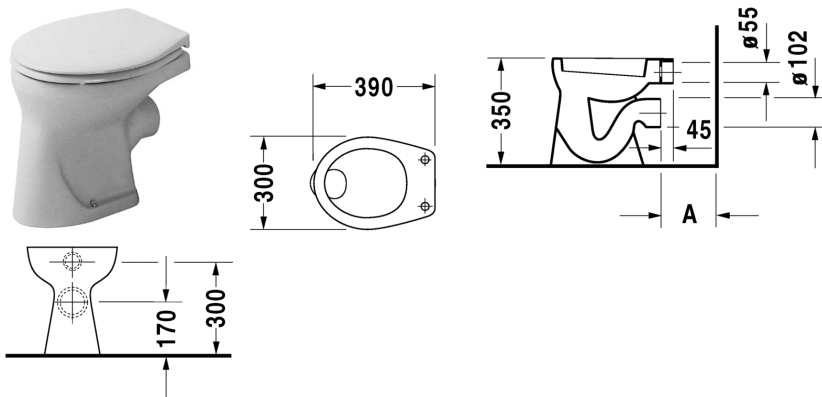

Stand-WC Bambi # 010609..00

|< 300 mm >|

	A
Druckspüler	180
Spülkasten	255

	A
Flushometer	180
Cistern	255

Stand-WC Bambi	Größe	Gewicht	Bestellnummer
für variablen Wasserzulauf, Flachspüler, Modell für Kinder, Abgang waagrecht			
Farben			
00 Weiss			
Variante			
<ul style="list-style-type: none"> 6,0 L, Modell für Kinder, Flachspüler, für variablen Wasserzulauf, Abgang waagrecht 	300 x 390 mm	11,000 kg	010609..00
Sanitärkeramiken mit der speziellen WonderGliss Oberflächen Ausführung bleiben sauber und gut aussehend für eine lange Zeit. Wenn Sie WonderGliss bestellen fügen Sie bitte eine "1" als elfte Ziffer zur Bestellnummer hinzu.			
Zubehör			
WC-Sitz Scharniere Edelstahl, ohne Absenkautomatik		1,600 kg	006570
Befestigung für Stand-Bidet, Stand-WC und Halbsäule, Abdeckkappen weiss und chrom	Ø 6 x 70 mm	0,400 kg	006701
Ausschreibungstext			
DURAVIT Duraplus Stand WC Bambi für Kinder. Flachspüler aus Sanitärkeramik für 6 Liter Spülwasser bodenstehend. Abgang waagrecht. Aus Hygienegründen mit innen glasiertem Spülrand und keramischem Spülwasserverteiler. Abmessungen(BxTxH)300x390x350 mm. Weiß. Best.Nr. 0106090000			

Alle Zeichnungen enthalten alle notwendigen Maße (mm), die den üblichen Toleranzen unterliegen. Exakte Maße können nur am Produkt abgenommen werden.