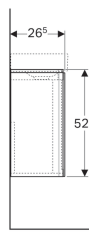

Geberit Xeno² Unterschrank für Handwaschbecken, mit einer Tür

Beispielbild

Eigenschaften

- Wandhängend
- Mit einer Tür
- Tür mit Dämpfungsmechanismus
- Anschlagseite links oder rechts
- Feuchtigkeitsbeständig

- Vormontiert geliefert

Technische Daten

Werkstoff | Hochverdichtete Dreischicht-Holzspanplatte

Lieferumfang

- Befestigungsmaterial

Art.-Nr.	Farbe / Oberfläche	B	Breite Waschtisch	H	T
500.502.01.1	weiß / lackiert hochglänzend	38 cm	40 cm	52.5 cm	26.5 cm
500.502.00.1	greige / lackiert matt	38 cm	40 cm	52.5 cm	26.5 cm
500.502.43.1	sculturagrau / Melamin Holzstruktur	38 cm	40 cm	52.5 cm	26.5 cm