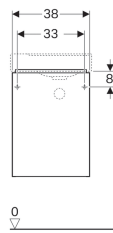

Geberit Xeno² Unterschrank für Handwaschbecken, mit einer Tür

Beispielbild

Eigenschaften

- Wandhängend
- Mit einer Tür
- Tür mit Dämpfungsmechanismus
- Anschlagseite links oder rechts
- Feuchtigkeitsbeständig

- Vormontiert geliefert

Technische Daten

Werkstoff | Hochverdichtete Dreischicht-Holzspanplatte

Lieferumfang

- Befestigungsmaterial

Art.-Nr.	Farbe / Oberfläche	B	Breite Waschtisch	H	T
500.502.01.1	weiß / lackiert hochglänzend	38 cm	40 cm	52.5 cm	26.5 cm
500.502.00.1	greige / lackiert matt	38 cm	40 cm	52.5 cm	26.5 cm
500.502.43.1	sculturagrau / Melamin Holzstruktur	38 cm	40 cm	52.5 cm	26.5 cm