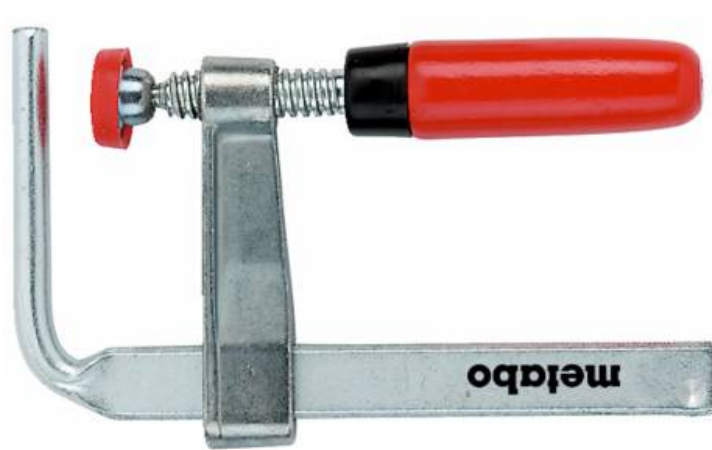

Spannbügel (627107000)

Bestell-Nr. 627107000

EAN 4007430412737

Abbildung stellvertretend

- Zur sicheren Befestigung auf einem Werk Tisch