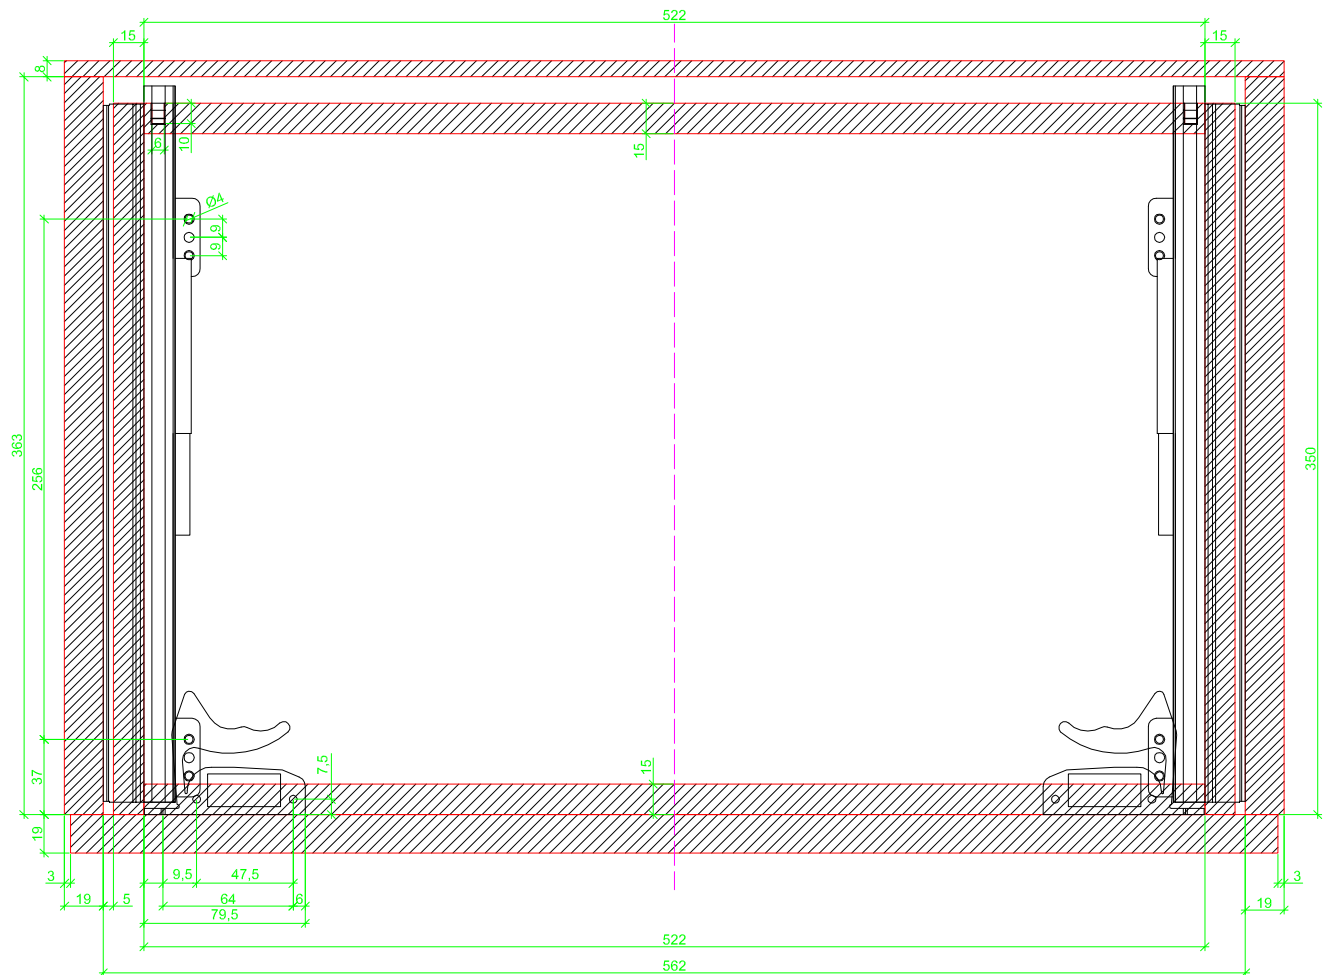

Drawings / Zeichnungen:  
Quadro V6 BM to slide on with Silent System  
Quadro V6 BM Aufschiebmontage mit Silent System

Nominal length / Nennlänge	350 mm
Cabinet side panel thickness / Korpuseitendicke	19 mm

Grooved drawer side without Plug/  
Genutete Seitenzarge ohne Aufsteckhalter

Drawer side on top of drawer bottom with Plug/  
Seitenzarge auf Schubkastenboden mit Aufsteckhalter

Grooved drawer side without Plug/  
Genutete Seitenzarge ohne Aufsteckhalter

Drawer side on top of drawer bottom with Plug/  
Seitenzarge auf Schubkastenboden mit Aufsteckhalter

Grooved drawer side without Plug/  
Genutete Seitenzarge ohne Aufsteckhalter

Drawer side on top of drawer bottom with Plug/  
Seitenzarge auf Schubkastenboden mit Aufsteckhalter