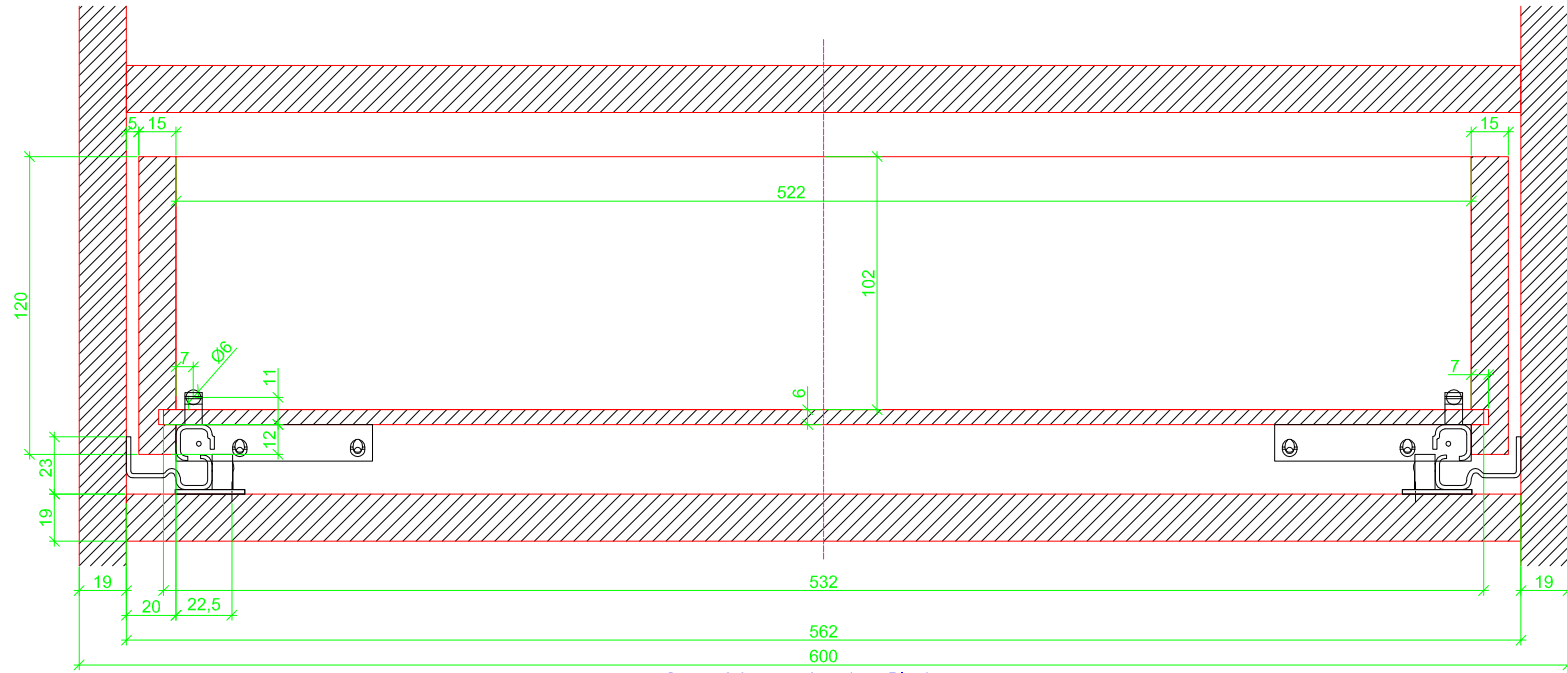

Drawings / Zeichnungen:  
Quadro V6 BM to slide on with Silent System  
Quadro V6 BM Aufschiebmontage mit Silent System

Nominal length / Nennlänge	350 mm
Cabinet side panel thickness / Korpuseitendicke	19 mm

Grooved drawer side without Plug/  
Genutete Seitenzarge ohne Aufsteckhalter

Drawer side on top of drawer bottom with Plug/  
Seitenzarge auf Schubkastenboden mit Aufsteckhalter

Grooved drawer side without Plug/  
Genutete Seitenzarge ohne Aufsteckhalter

Drawer side on top of drawer bottom with Plug/  
Seitenzarge auf Schubkastenboden mit Aufsteckhalter

Grooved drawer side without Plug/  
Genutete Seitenzarge ohne Aufsteckhalter

Drawer side on top of drawer bottom with Plug/  
Seitenzarge auf Schubkastenboden mit Aufsteckhalter