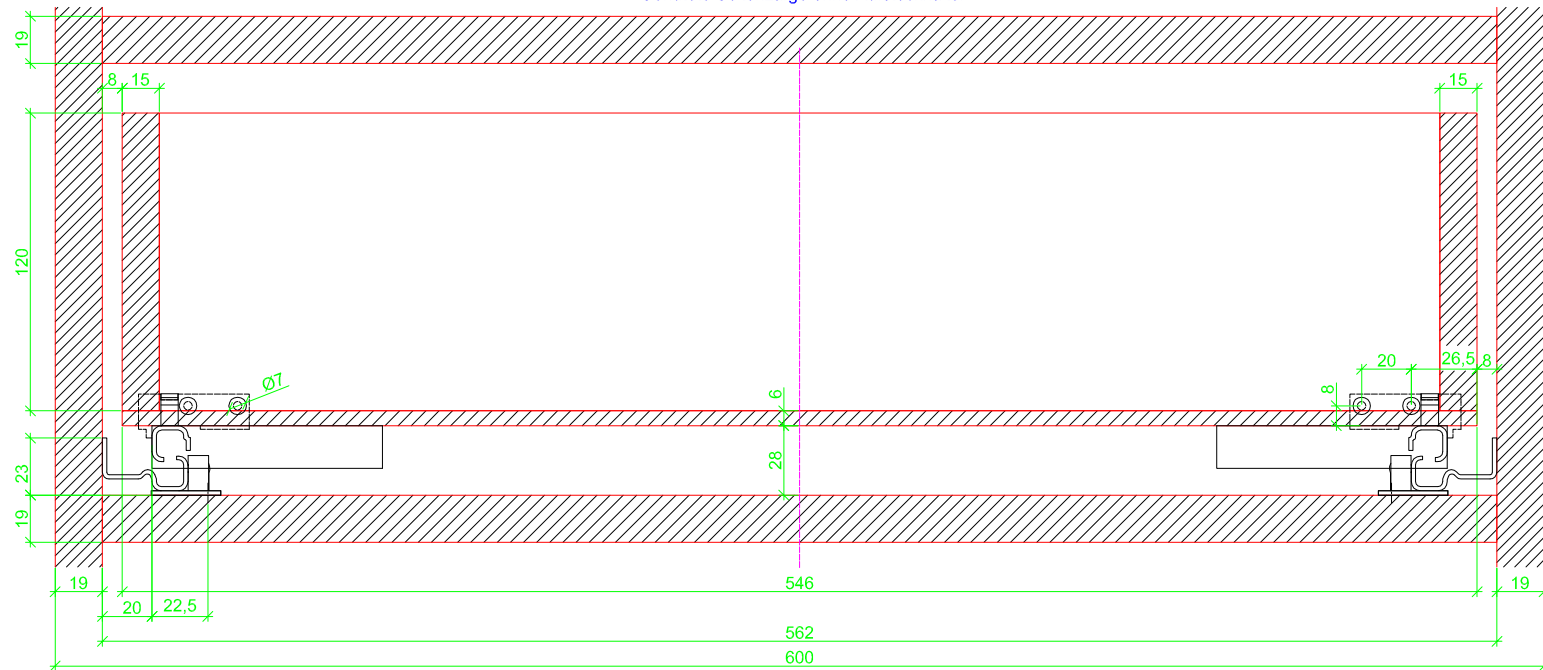

Drawings / Zeichnungen:  
Quadro V6 BM to slide on with Silent System  
Quadro V6 BM Aufschiebmontage mit Silent System

Nominal length / Nennlänge	350 mm
Cabinet side panel thickness / Korpuseitendicke	19 mm

Grooved drawer side without Plug/  
Genutete Seitenzarge ohne Aufsteckhalter

Drawer side on top of drawer bottom with Plug/  
Seitenzarge auf Schubkastenboden mit Aufsteckhalter

Grooved drawer side without Plug/  
Genutete Seitenzarge ohne Aufsteckhalter

Drawer side on top of drawer bottom with Plug/  
Seitenzarge auf Schubkastenboden mit Aufsteckhalter

Grooved drawer side without Plug/  
Genutete Seitenzarge ohne Aufsteckhalter

Drawer side on top of drawer bottom with Plug/  
Seitenzarge auf Schubkastenboden mit Aufsteckhalter