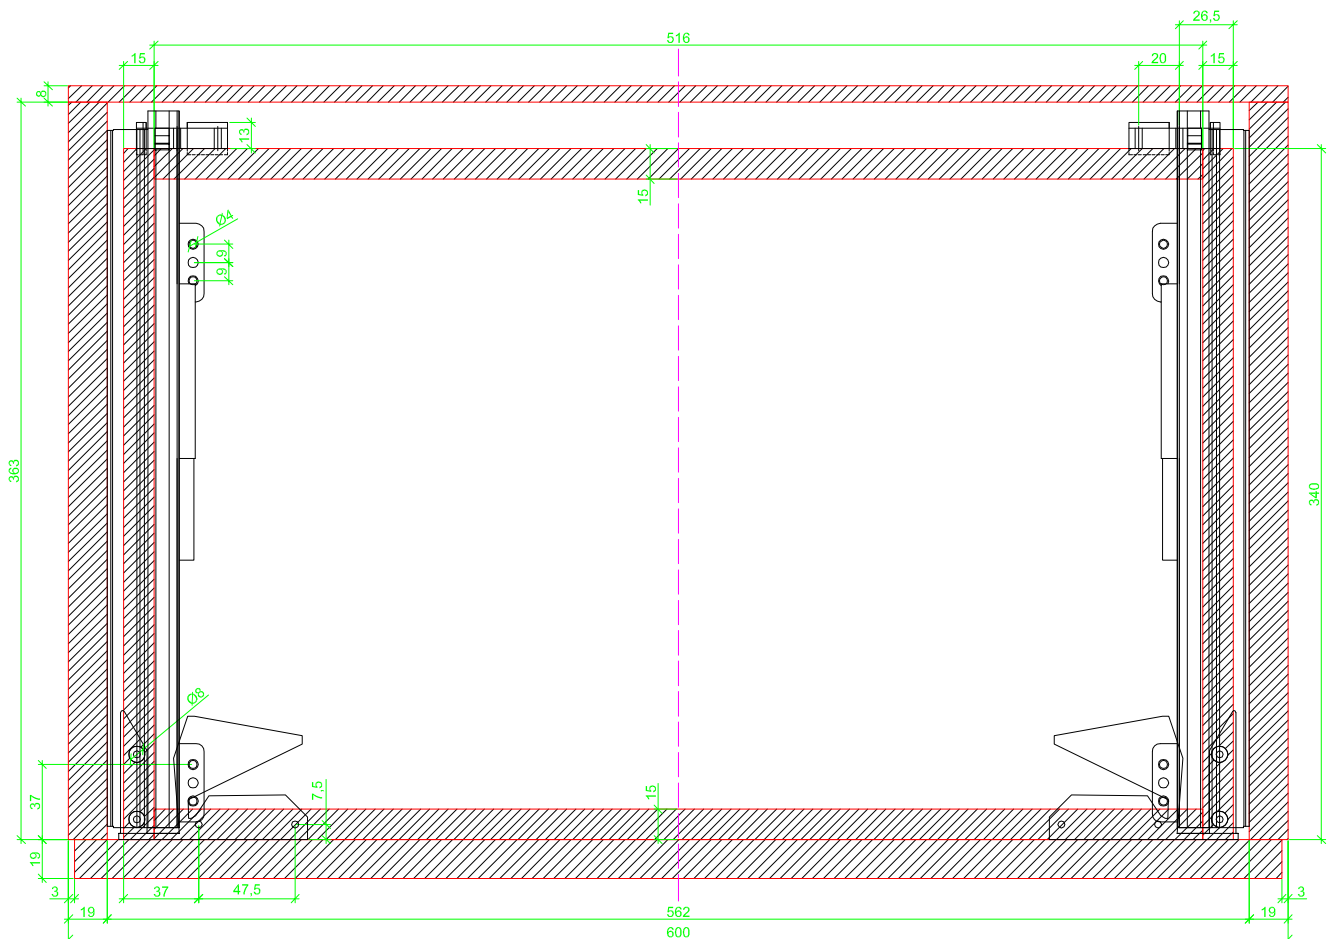

Drawings / Zeichnungen:  
Quadro V6 BM to slide on with Silent System  
Quadro V6 BM Aufschiebmontage mit Silent System

Nominal length / Nennlänge	350 mm
Cabinet side panel thickness / Korpuseitendicke	19 mm

Grooved drawer side without Plug/  
Genutete Seitenzarge ohne Aufsteckhalter

Drawer side on top of drawer bottom with Plug/  
Seitenzarge auf Schubkastenboden mit Aufsteckhalter

Grooved drawer side without Plug/  
Genutete Seitenzarge ohne Aufsteckhalter

Drawer side on top of drawer bottom with Plug/  
Seitenzarge auf Schubkastenboden mit Aufsteckhalter

Grooved drawer side without Plug/  
Genutete Seitenzarge ohne Aufsteckhalter

Drawer side on top of drawer bottom with Plug/  
Seitenzarge auf Schubkastenboden mit Aufsteckhalter