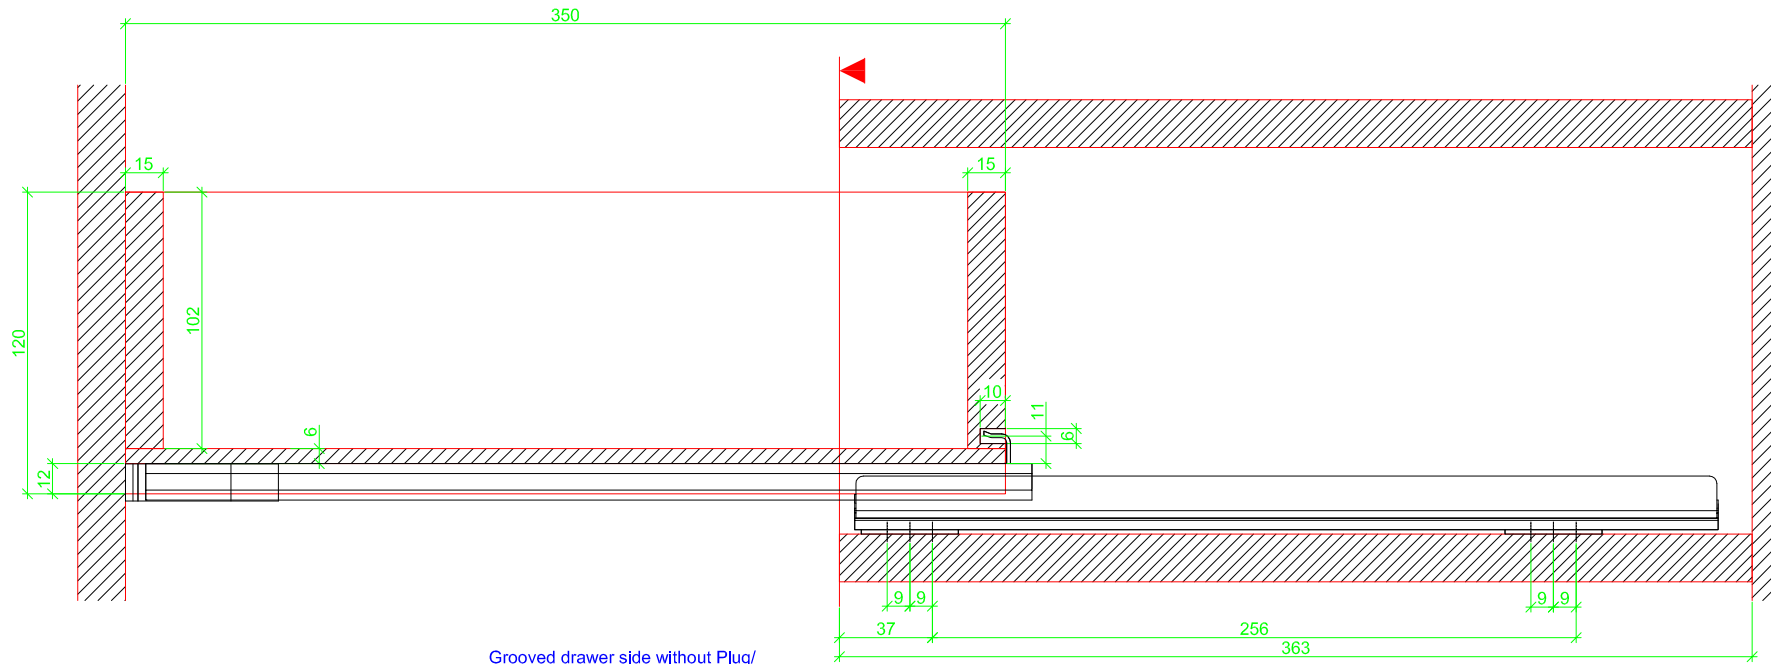

Drawings / Zeichnungen:  
Quadro V6 BM to slide on with Silent System  
Quadro V6 BM Aufschiebmontage mit Silent System

Nominal length / Nennlänge	350 mm
Cabinet side panel thickness / Korpuseitendicke	19 mm

Grooved drawer side without Plug/  
Genutete Seitenzarge ohne Aufsteckhalter

Drawer side on top of drawer bottom with Plug/  
Seitenzarge auf Schubkastenboden mit Aufsteckhalter

Grooved drawer side without Plug/  
Genutete Seitenzarge ohne Aufsteckhalter