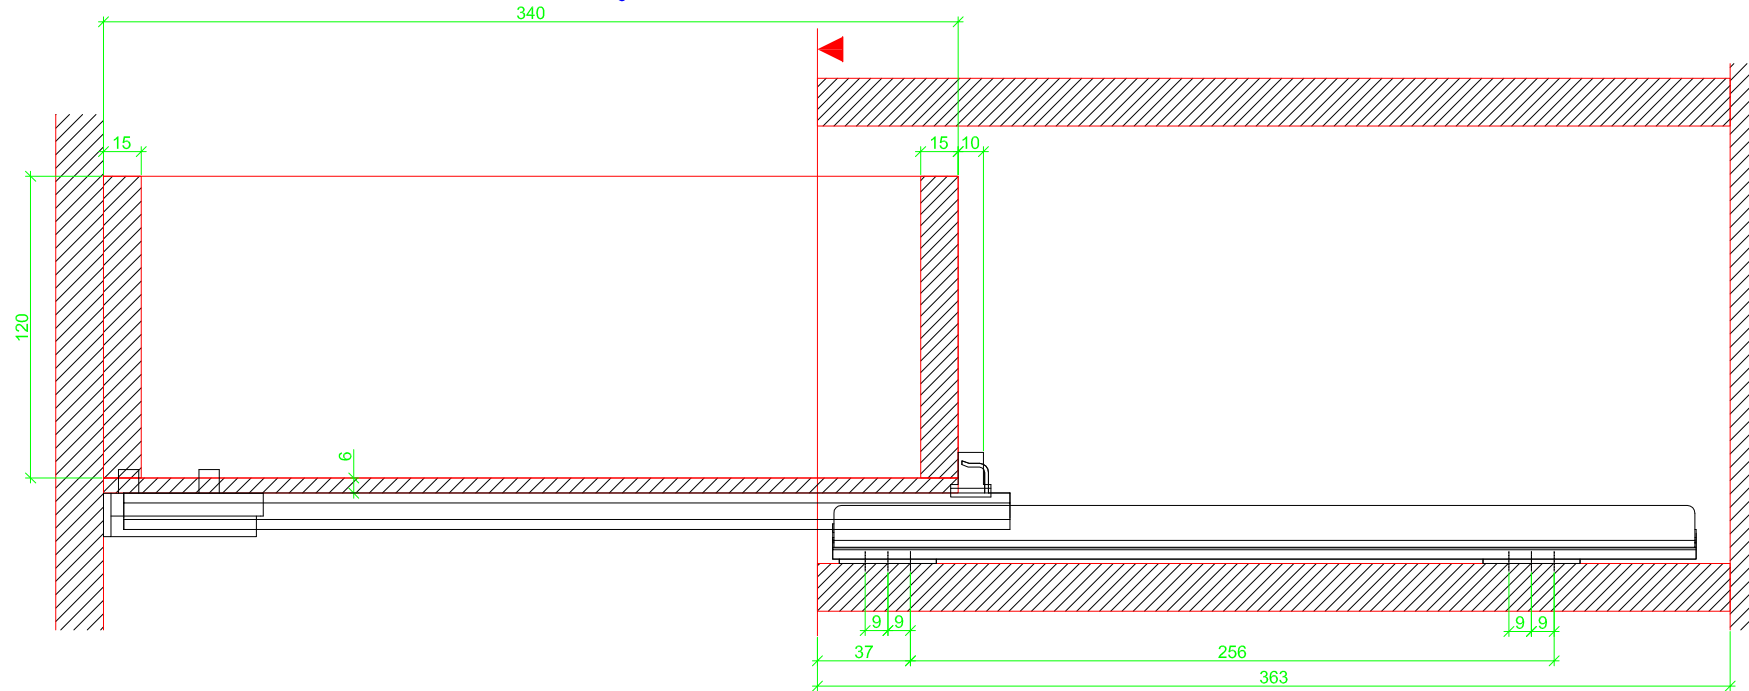

Drawings / Zeichnungen:  
Quadro V6 BM to slide on with Silent System  
Quadro V6 BM Aufschiebmontage mit Silent System

Nominal length / Nennlänge	350 mm
Cabinet side panel thickness / Korpuseitendicke	19 mm

Grooved drawer side without Plug/  
Genutete Seitenzarge ohne Aufsteckhalter

Drawer side on top of drawer bottom with Plug/  
Seitenzarge auf Schubkastenboden mit Aufsteckhalter

Grooved drawer side without Plug/  
Genutete Seitenzarge ohne Aufsteckhalter