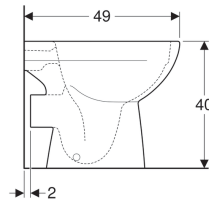

Geberit Renova Stand-WC Tiefspüler, Abgang horizontal, teilgeschlossene Form, Rimfree

Beispielbild

Verwendungszwecke

- Für AP- und UP-Spülkästen
- Für UP-Druckspüler

Eigenschaften

- Rimfree
- Bodenstehend
- Tiefspül-WC
- Typ 1, Vollmenge 6 / 5 l, nach EN 997
- Abgang horizontal

- Teilgeschlossene Form

Technische Daten

Werkstoff | Sanitärkeramik

Lieferumfang

- Befestigungsmaterial

Zusätzlich zu bestellen

- WC-Sitz

Art.-Nr.	Farbe / Oberfläche	B	H	T	
500.480.01.2	weiß	35.2 cm	40 cm	49 cm	
500.480.01.8	weiß / KeraTect	35.2 cm	40 cm	49 cm	
500.480.00.2	pergamon	35.2 cm	40 cm	49 cm	Neu
500.798.00.1	bahamabeige	35.2 cm	40 cm	49 cm	Neu
500.799.00.1	manhattan	35.2 cm	40 cm	49 cm	Neu