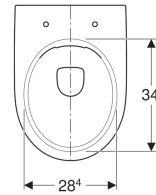

Geberit Renova Stand-WC Tiefspüler, Abgang horizontal, teilgeschlossene Form, Rimfree

Beispielbild

Verwendungszwecke

- Für AP- und UP-Spülkästen
- Für UP-Druckspüler

Eigenschaften

- Rimfree
- Bodenstehend
- Tiefspül-WC
- Typ 1, Vollmenge 6 / 5 l, nach EN 997
- Abgang horizontal

- Teilgeschlossene Form

Technische Daten

Werkstoff | Sanitärkeramik

Lieferumfang

- Befestigungsmaterial

Zusätzlich zu bestellen

- WC-Sitz

Art.-Nr.	Farbe / Oberfläche	B	H	T	
500.480.01.2	weiß	35.2 cm	40 cm	49 cm	
500.480.01.8	weiß / KeraTect	35.2 cm	40 cm	49 cm	
500.480.00.2	pergamon	35.2 cm	40 cm	49 cm	Neu
500.798.00.1	bahamabeige	35.2 cm	40 cm	49 cm	Neu
500.799.00.1	manhattan	35.2 cm	40 cm	49 cm	Neu