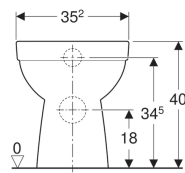

Geberit Renova Stand-WC Tiefspüler, Abgang horizontal, teilgeschlossene Form, Rimfree

Beispielbild

Verwendungszwecke

- Für AP- und UP-Spülkästen
- Für UP-Druckspüler

Eigenschaften

- Rimfree
- Bodenstehend
- Tiefspül-WC
- Typ 1, Vollmenge 6 / 5 l, nach EN 997
- Abgang horizontal

- Teilgeschlossene Form

Technische Daten

Werkstoff | Sanitärkeramik

Lieferumfang

- Befestigungsmaterial

Zusätzlich zu bestellen

- WC-Sitz

Art.-Nr.	Farbe / Oberfläche	B	H	T	
500.480.01.2	weiß	35.2 cm	40 cm	49 cm	
500.480.01.8	weiß / KeraTect	35.2 cm	40 cm	49 cm	
500.480.00.2	pergamon	35.2 cm	40 cm	49 cm	Neu
500.798.00.1	bahamabeige	35.2 cm	40 cm	49 cm	Neu
500.799.00.1	manhattan	35.2 cm	40 cm	49 cm	Neu