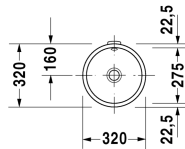

Einbauwaschtisch # 031927..00

|< 275 mm >|

Einbauwaschtisch	Größe	Gewicht	Bestellnummer
für Einbau von unten, mit Überlauf, ohne Hahnlochbank, unten glasiert, Befestigung für Einbau in Holzkonsolen inklusive, 275 mm			
Farben			
00 Weiss			
Variante			
☒ für Einbau von unten, mit Überlauf, ohne Hahnlochbank, unten Ø 275 mm glasiert		4,700 kg	031927..00
Sanitärkeramiken mit der speziellen WonderGliss Oberflächen Ausführung bleiben sauber und gut aussehend für eine lange Zeit. Wenn Sie WonderGliss bestellen fügen Sie bitte eine "1" als elfte Ziffer zur Bestellnummer hinzu.			
Zubehör			
Push-open Ventil		0,350 kg	005052
Befestigung für Einbau in Natursteinplatten, (mit Ausnahme von # 046651)		0,200 kg	005028
Ausschreibungstext			
DURAVIT Architec Einbauwaschtisch Design by Prof. Frank Huster zur Montage von unten mit Überlauf aus Sanitärkeramik ohne Hahnlochbank von unten glasiert. Kreisrundes Becken mit Innendurchmesser 275mm. Einschließlich Befestigung für Holzkonsolen optional für Natursteinplatten (Mehrpreis). Abmessungen(BxTxH)320x320x190mm. Weiß. Best.Nr. 0319270000			

Alle Zeichnungen enthalten alle notwendigen Maße (mm), die den üblichen Toleranzen unterliegen. Exakte Maße können nur am Produkt abgenommen werden.