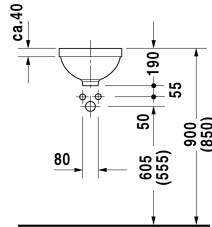

Einbauwaschtisch # 031927..00

|< 275 mm >|

Einbauwaschtisch	Größe	Gewicht	Bestellnummer
für Einbau von unten, mit Überlauf, ohne Hahnlochbank, unten glasiert, Befestigung für Einbau in Holzkonsolen inklusive, 275 mm			
Farben			
00 Weiss			
Variante			
☒ für Einbau von unten, mit Überlauf, ohne Hahnlochbank, unten Ø 275 mm glasiert		4,700 kg	031927..00
Sanitärkeramiken mit der speziellen WonderGliss Oberflächen Ausführung bleiben sauber und gut aussehend für eine lange Zeit. Wenn Sie WonderGliss bestellen fügen Sie bitte eine "1" als elfte Ziffer zur Bestellnummer hinzu.			
Zubehör			
Push-open Ventil		0,350 kg	005052
Befestigung für Einbau in Natursteinplatten, (mit Ausnahme von # 046651)		0,200 kg	005028
Ausschreibungstext			
DURAVIT Architec Einbauwaschtisch Design by Prof. Frank Huster zur Montage von unten mit Überlauf aus Sanitärkeramik ohne Hahnlochbank von unten glasiert. Kreisrundes Becken mit Innendurchmesser 275mm. Einschließlich Befestigung für Holzkonsolen optional für Natursteinplatten (Mehrpreis). Abmessungen(BxTxH)320x320x190mm. Weiß. Best.Nr. 0319270000			

Alle Zeichnungen enthalten alle notwendigen Maße (mm), die den üblichen Toleranzen unterliegen. Exakte Maße können nur am Produkt abgenommen werden.