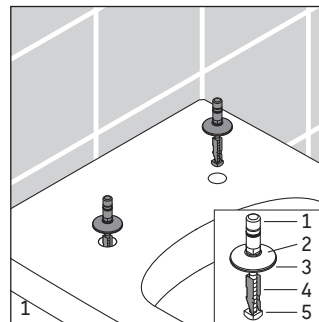

Technische Verbesserungen und optische Veränderungen an den abgebildeten Produkten behalten wir uns vor.
We reserve the right to make technical improvements and enhance the appearance of the products shown.
Nous nous réservons le droit d'apporter des améliorations techniques et de modifier l'apparence visuelle des produits présentés.
Technische verbeteringen en optische wijzigingen ten opzichte van de afgebeelde producten voorbehouden.
Con riserva di apportare modifiche tecniche.
Nos reservamos el derecho de realizar modificaciones técnicas y de aspecto de los productos representados.
Reservamo-nos o direito de efectuar melhorias técnicas e alterações visuais que beneficiem os produtos apresentados.
Belirtilen ürünlerinde teknik iyileştirme ve görsel değişiklik yapma haklarımız saklıdır.
由于技术改进, 我们保留改变产品规格说明的权利。