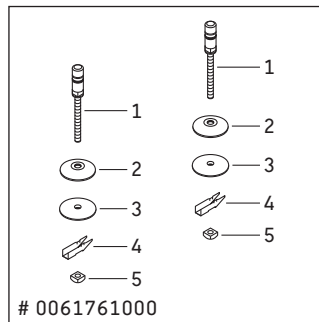

Technische Verbesserungen und optische Veränderungen an den abgebildeten Produkten behalten wir uns vor.
We reserve the right to make technical improvements and enhance the appearance of the products shown.
Nous nous réservons le droit d'apporter des améliorations techniques et de modifier l'apparence visuelle des produits présentés.
Technische verbeteringen en optische wijzigingen ten opzichte van de afgebeelde producten voorbehouden.
Con riserva di apportare modifiche tecniche.
Nos reservamos el derecho de realizar modificaciones técnicas y de aspecto de los productos representados.
Reservamo-nos o direito de efectuar melhorias técnicas e alterações visuais que beneficiem os produtos apresentados.
Belirtilen ürünlerinde teknik iyileştirme ve görsel değişiklik yapma haklarımız saklıdır.
由于技术改进, 我们保留改变产品规格说明的权利。