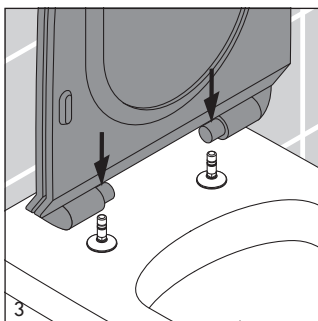

Technische Verbesserungen und optische Veränderungen an den abgebildeten Produkten behalten wir uns vor.
We reserve the right to make technical improvements and enhance the appearance of the products shown.
Nous nous réservons le droit d'apporter des améliorations techniques et de modifier l'apparence visuelle des produits présentés.
Technische verbeteringen en optische wijzigingen ten opzichte van de afgebeelde producten voorbehouden.
Con riserva di apportare modifiche tecniche.
Nos reservamos el derecho de realizar modificaciones técnicas y de aspecto de los productos representados.
Reservamo-nos o direito de efectuar melhorias técnicas e alterações visuais que beneficiem os produtos apresentados.
Belirtilen ürünlerinde teknik iyileştirme ve görsel değişiklik yapma haklarımız saklıdır.
由于技术改进, 我们保留改变产品规格说明的权利。