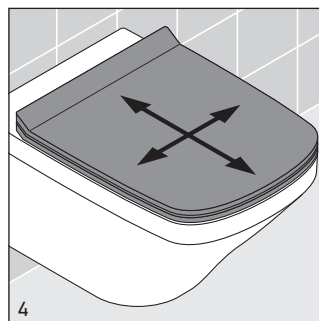

Technische Verbesserungen und optische Veränderungen an den abgebildeten Produkten behalten wir uns vor.
We reserve the right to make technical improvements and enhance the appearance of the products shown.
Nous nous réservons le droit d'apporter des améliorations techniques et de modifier l'apparence visuelle des produits présentés.
Technische verbeteringen en optische wijzigingen ten opzichte van de afgebeelde producten voorbehouden.
Con riserva di apportare modifiche tecniche.
Nos reservamos el derecho de realizar modificaciones técnicas y de aspecto de los productos representados.
Reservamo-nos o direito de efectuar melhorias técnicas e alterações visuais que beneficiem os produtos apresentados.
Belirtilen ürünlerinde teknik iyileştirme ve görsel değişiklik yapma haklarımız saklıdır.
由于技术改进, 我们保留改变产品规格说明的权利。