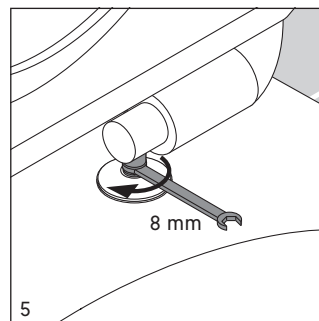

Technische Verbesserungen und optische Veränderungen an den abgebildeten Produkten behalten wir uns vor.
We reserve the right to make technical improvements and enhance the appearance of the products shown.
Nous nous réservons le droit d'apporter des améliorations techniques et de modifier l'apparence visuelle des produits présentés.
Technische verbeteringen en optische wijzigingen ten opzichte van de afgebeelde producten voorbehouden.
Con riserva di apportare modifiche tecniche.
Nos reservamos el derecho de realizar modificaciones técnicas y de aspecto de los productos representados.
Reservamo-nos o direito de efectuar melhorias técnicas e alterações visuais que beneficiem os produtos apresentados.
Belirtilen ürünlerinde teknik iyileştirme ve görsel değişiklik yapma haklarımız saklıdır.
由于技术改进, 我们保留改变产品规格说明的权利。