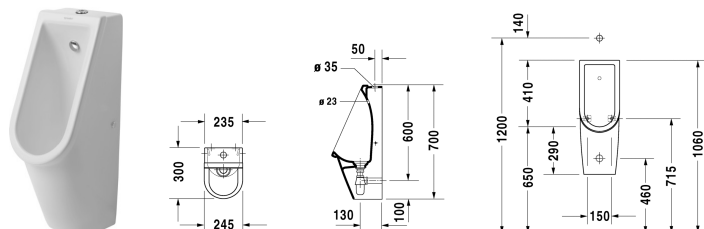

**Urinal # 082625..00 / 082625..07**

|< 245 mm >|

Urinal	Größe	Gewicht	Bestellnummer
Zulauf von oben, rimless			
<b>Farben</b>			
00 Weiss			
<b>Variante</b>			
rimless, Modell ohne Fliege, Zulauf von oben, inklusive Spüldüse, Zulauf-Set, Schaftventil mit keramischer Ventilabdeckhaube Ø 72 mm, Tassensiphon Ø 32 mm sowie Befestigung	245 x 300 mm		082625..00
Modell mit Fliege, rimless, inklusive Spüldüse, Zulauf-Set, Schaftventil mit keramischer Ventilabdeckhaube Ø 72 mm, Tassensiphon Ø 32 mm sowie Befestigung, Zulauf von oben	245 x 300 mm		082625..07
Sanitärkeramiken mit der speziellen WonderGliss Oberflächen Ausführung bleiben sauber und gut aussehend für eine lange Zeit. Wenn Sie WonderGliss bestellen fügen Sie bitte eine "1" als elfte Ziffer zur Bestellnummer hinzu.			
<b>Ausschreibungstext</b>			
DURAVIT Starck 3 Urinal Design by Philippe Starck, aus Sanitärkeramik ohne optional mit Zielpunkt Fliege. Urinal mit Zulauf von oben ohne Spülrand einschließlich Spüldüse, Zulauf-Set, Schaftventil mit keramischer Ventilabdeckhaube Ø72mm sowie Tassensiphon und Befestigung. Abmessungen (BxTxH)245x300x700mm. Weiß. Ohne Fliege Best.Nr. 0826250000. Mit Fliege Best.Nr. 0826250007			

Alle Zeichnungen enthalten alle notwendigen Maße (mm), die den üblichen Toleranzen unterliegen. Exakte Maße können nur am Produkt abgenommen werden.