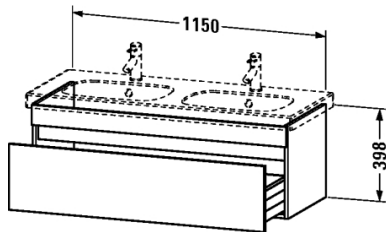

Waschtischunterbau wandhängend # DS6386

|< 1150 mm >|

Waschtischunterbau wandhängend	Größe	Gewicht	Bestellnummer
1 Auszug, Auszug inkl. Siphonausschnitt und Schürze, für D-Code # 034812			
Farben			
M18 Weiss matt M43 Basalt matt M52 Europäische Eiche M53 Kastanie dunkel			
Variante			
	1150 x 453 mm		DS6386
Ausschreibungstext			
DURAVIT DuraStyle Waschtischunterbau wandhängend mit einem Auszug für Doppel-Möbelwaschtisch # 034812. Hochverdichtete Dreischicht-Holzspannplatte, beidseitig mit Melaminharzdekor direkt beschichtet, mit ABS Kanten. Unempfindlich gegen Feuchtigkeit. Abmessungen(BxTXH) 1150x453x398mm. Oberflächen in Dekor laut aktueller Farbtabelle. Best.Nr. DS 6386			

Alle Zeichnungen enthalten alle notwendigen Maße (mm), die den üblichen Toleranzen unterliegen. Exakte Maße können nur am Produkt abgenommen werden.