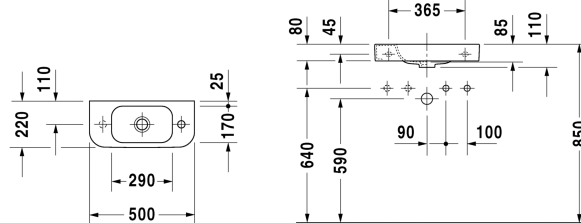

Handwaschbecken # 071150..00 / 071150..08 / 071150..09

|< 500 mm >|

Handwaschbecken	Größe	Gewicht	Bestellnummer
ohne Überlauf, mit Hahnlochbank, 500 mm			
Farben			
00 Weiss			
Variante			
☒ ohne Hahnloch, mit Hahnlochbank, ohne Überlauf	500 x 220 mm	7,200 kg	071150..00
● Hahnloch rechts, mit Hahnlochbank, ohne Überlauf	500 x 220 mm	7,200 kg	071150..08
● Hahnloch links, mit Hahnlochbank, ohne Überlauf	500 x 220 mm	7,200 kg	071150..09

Ausschreibungstext

DURAVIT Happy D.2 Handwaschbecken Design by sieger design, ohne Überlauf aus Sanitärkeramik mit Hahnlochbank. Rechteckige Beckenform mit abgerundeten Ecken und feine Radien in unverwechselbarer Form des Buchstaben D. Seitliche Hahnlochbank links und rechts (B) 105mm. Überlaufclip Chrom inklusive. Abmessungen(BxTxH)500x220x110mm. Weiß. Ohne Hahnloch Best.Nr. 0711500000. Hahnloch rechts Best.Nr. 0711500008 und Hahnloch links Best.Nr. 0711500009

Alle Zeichnungen enthalten alle notwendigen Maße (mm), die den üblichen Toleranzen unterliegen. Exakte Maße können nur am Produkt abgenommen werden.