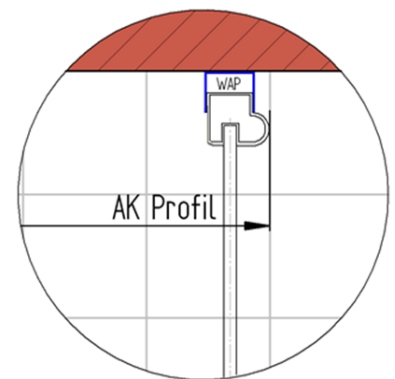

Fliesenmaß 865 mm, Verstellung - 8 / + 12

Fliesenmaß 865 mm, Verstellung - 8 / + 12

Außenkante Profil für Standard Duschen

Artikel-Nummer Schulte (FR - Castorama): D708218-F

Produkt: Eckeinstieg mit Gleittür / Schiebetür 4-tlg.

Serie: MasterClass

Einbautyp: Ecklösung

Einbaumaße:

links: 900 mm x rechts: 900 mm

AK Profil 880 mm, Verstellung - 8 / + 12

AK Profil 880 mm, Verstellung - 8 / + 12

INFO für die Montage AK Wandanschluss Profil :

LINKS : 878 mm, Verstellung - 8 / + 12 / RECHTS : 878 mm, Verstellung - 8 / + 12

Innenkante Profil für Standard Duschen

Artikel-Nummer Schulte (FR - Castorama): D708218-F

Produkt: Eckeinstieg mit Gleittür / Schiebetür 4-tlg.

Serie: MasterClass

Einbautyp: Ecklösung

Einbaumaße:

links: 900 mm x rechts: 900 mm

Maß IK Profil 852 mm, Verstellung - 8 / + 12

Maß IK Profil 852 mm, Verstellung - 8 / + 12