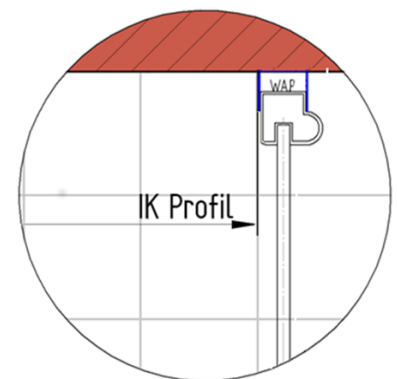

Fliesenmaß für Standard Duschen

Artikel-Nummer Schulte (FR - Castorama): D708218-F

Produkt: Eckeinstieg mit Gleittür / Schiebetür 4-tlg.

Serie: MasterClass

Einbautyp: Ecklösung

Einbaumaße:

links: 900 mm x rechts: 900 mm

Fliesenmaß 865 mm, Verstellung - 8 / + 12

Fliesenmaß 865 mm, Verstellung - 8 / + 12

Außenkante Profil für Standard Duschen

Artikel-Nummer Schulte (FR - Castorama): D708218-F

Produkt: Eckeinstieg mit Gleittür / Schiebetür 4-tlg.

LINKS : 878 mm, Verstellung - 8 / + 12 / RECHTS : 878 mm, Verstellung - 8 / + 12

Innenkante Profil für Standard Duschen

Artikel-Nummer Schulte (FR - Castorama): D708218-F

Produkt: Eckeinstieg mit Gleittür / Schiebetür 4-tlg.

Serie: MasterClass

Einbautyp: Ecklösung

Einbaumaße:

links: 900 mm x rechts: 900 mm

Maß IK Profil 852 mm, Verstellung - 8 / + 12

Maß IK Profil 852 mm, Verstellung - 8 / + 12