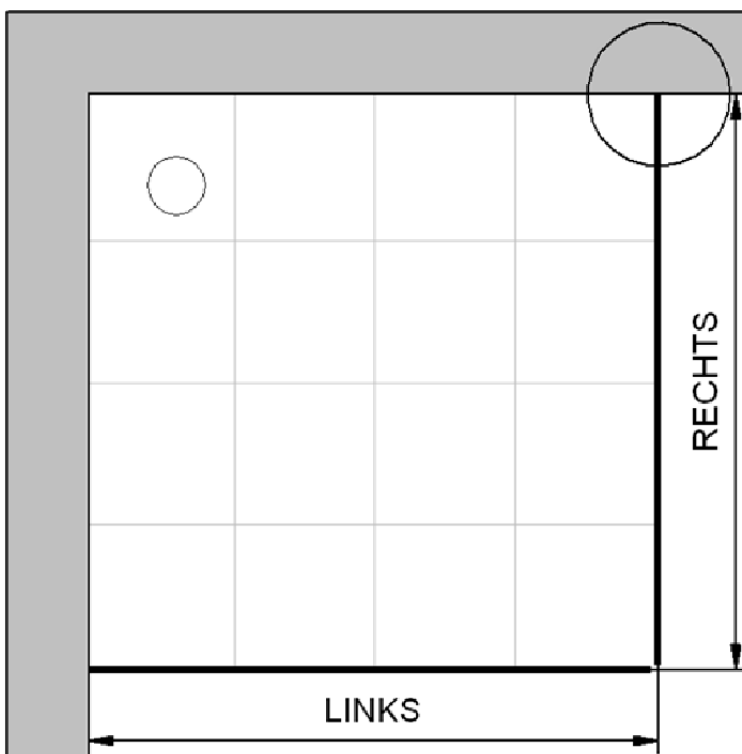

Fliesenmaß für Standard Duschen

Artikel-Nummer Schulte (FR - Castorama): D708218-F

Produkt: Eckeinstieg mit Gleittür / Schiebetür 4-tlg.

Serie: MasterClass

Einbautyp: Ecklösung

Einbaumaße:

links: 900 mm x rechts: 900 mm

Fliesenmaß 865 mm, Verstellung - 8 / + 12

Fliesenmaß 865 mm, Verstellung - 8 / + 12

Außenkante Profil für Standard Duschen

Artikel-Nummer Schulte (FR - Castorama): D708218-F

Produkt: Eckeinstieg mit Gleittür / Schiebetür 4-tlg.

Serie: MasterClass

Einbautyp: Ecklösung

Einbaumaße:

links: 900 mm x rechts: 900 mm

AK Profil 880 mm, Verstellung - 8 / + 12

AK Profil 880 mm, Verstellung - 8 / + 12

INFO für die Montage AK Wandanschluss Profil :

LINKS : 878 mm, Verstellung - 8 / + 12 / RECHTS : 878 mm, Verstellung - 8 / + 12

Innenkante Profil für Standard Duschen

Artikel-Nummer Schulte (FR - Castorama): D708218-F

Produkt: Eckeinstieg mit Gleittür / Schiebetür 4-tlg.