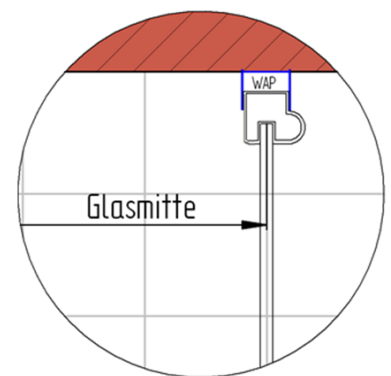

Fliesenmaß für Standard Duschen

Artikel-Nummer Schulte (FR - Castorama): D708218-F

Produkt: Eckeinstieg mit Gleittür / Schiebetür 4-tlg.

Serie: MasterClass

Einbautyp: Ecklösung

Einbaumaße:

links: 900 mm x rechts: 900 mm

Fliesenmaß 865 mm, Verstellung - 8 / + 12

Fliesenmaß 865 mm, Verstellung - 8 / + 12

Außenkante Profil für Standard Duschen

Artikel-Nummer Schulte (FR - Castorama): D708218-F

Produkt: Eckeinstieg mit Gleittür / Schiebetür 4-tlg.

Serie: MasterClass

Einbautyp: Ecklösung

Einbaumaße:

links: 900 mm x rechts: 900 mm

AK Profil 880 mm, Verstellung - 8 / + 12

AK Profil 880 mm, Verstellung - 8 / + 12

INFO für die Montage AK Wandanschluss Profil :

LINKS : 878 mm, Verstellung - 8 / + 12 / RECHTS : 878 mm, Verstellung - 8 / + 12

Innenkante Profil für Standard Duschen

Artikel-Nummer Schulte (FR - Castorama): D708218-F

Produkt: Eckeinstieg mit Gleittür / Schiebetür 4-tlg.