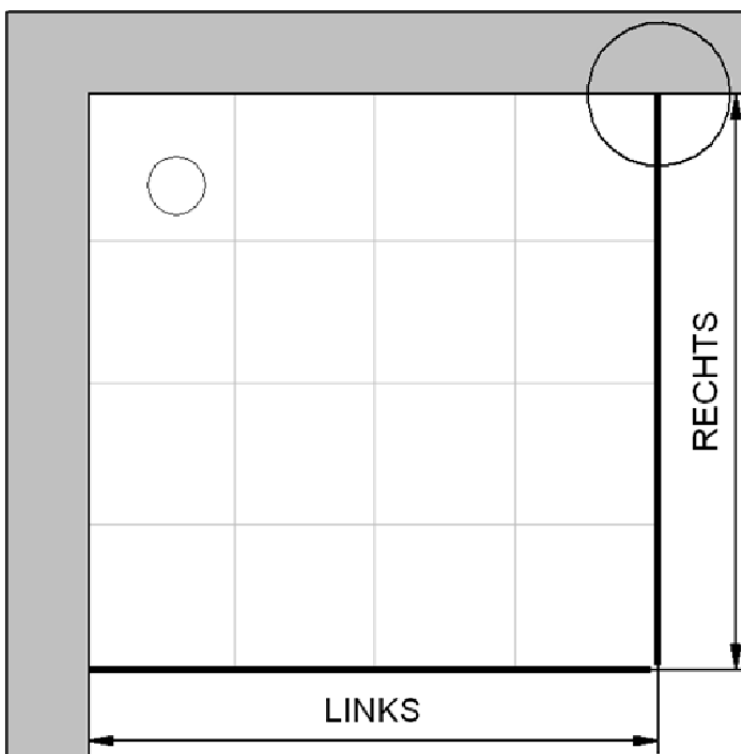

Fliesenmaß für Standard Duschen

Artikel-Nummer Schulte (FR - Castorama): D708218-F

Produkt: Eckeinstieg mit Gleittür / Schiebetür 4-tlg.

Serie: MasterClass

Einbautyp: Ecklösung

Einbaumaße:

links: 900 mm x rechts: 900 mm

Fliesenmaß 865 mm, Verstellung - 8 / + 12

Fliesenmaß 865 mm, Verstellung - 8 / + 12

Außenkante Profil für Standard Duschen

Artikel-Nummer Schulte (FR - Castorama): D708218-F

Produkt: Eckeinstieg mit Gleittür / Schiebetür 4-tlg.

Serie: MasterClass

Einbautyp: Ecklösung

Einbaumaße:

links: 900 mm x rechts: 900 mm

AK Profil 880 mm, Verstellung - 8 / + 12

AK Profil 880 mm, Verstellung - 8 / + 12

INFO für die Montage AK Wandanschluss Profil :

LINKS : 878 mm, Verstellung - 8 / + 12 / RECHTS : 878 mm, Verstellung - 8 / + 12

Innenkante Profil für Standard Duschen

Artikel-Nummer Schulte (FR - Castorama): D708218-F

Produkt: Eckeinstieg mit Gleittür / Schiebetür 4-tlg.