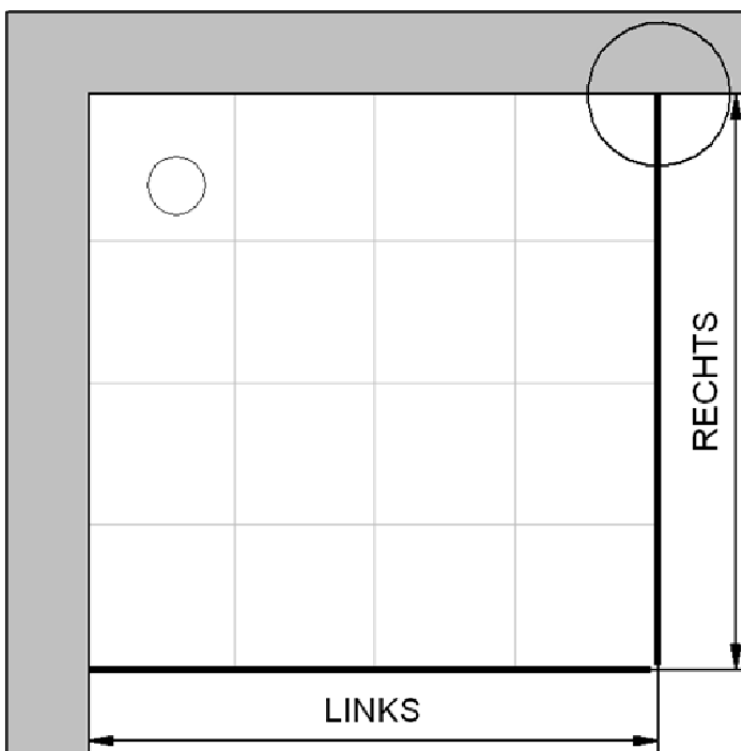

Fliesenmaß für Standard Duschen

Artikel-Nummer Schulte (FR - Castorama): D708218-F

Produkt: Eckeinstieg mit Gleittür / Schiebetür 4-tlg.

Serie: MasterClass

Einbautyp: Ecklösung

Einbaumaße:

links: 900 mm x rechts: 900 mm

Serie: MasterClass

Einbautyp: Ecklösung

Einbaumaße:

links: 900 mm x rechts: 900 mm

AK Profil 880 mm, Verstellung - 8 / + 12

AK Profil 880 mm, Verstellung - 8 / + 12

INFO für die Montage AK Wandanschluss Profil :

LINKS : 878 mm, Verstellung - 8 / + 12 / RECHTS : 878 mm, Verstellung - 8 / + 12

Innenkante Profil für Standard Duschen

Artikel-Nummer Schulte (FR - Castorama): D708218-F

Produkt: Eckeinstieg mit Gleittür / Schiebetür 4-tlg.

Serie: MasterClass

Einbautyp: Ecklösung

Einbaumaße:

links: 900 mm x rechts: 900 mm

Maß IK Profil 852 mm, Verstellung - 8 / + 12

Maß IK Profil 852 mm, Verstellung - 8 / + 12