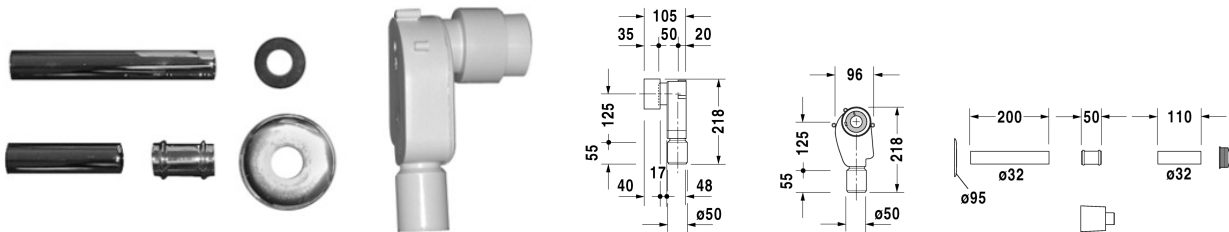

## Unterputzsiphon \*\* #

Unterputzsiphon **	Größe	Gewicht	Bestellnummer
für Waschtisch Architec, inklusive Anschlusszubehör			
<b>Variante</b>			
<b>Ausschreibungstext</b>			
DURAVIT Unterputz-Siphon einschließlich Anschlusszubehör an den Architec Waschtisch H 70 044358. Best.Nr. 0050441000			

*Alle Zeichnungen enthalten alle notwendigen Maße (mm), die den üblichen Toleranzen unterliegen. Exakte Maße können nur am Produkt abgenommen werden.*