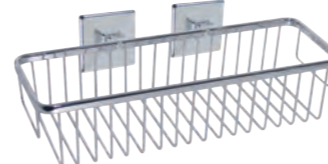

Art. 5706 Portasalviette a snodo

Toallero giratorio | Turning towel rack | Schwenkbarer Handtuchhalter | Porte-serviette pivotant
cm 33 x 5,5 x h 12

Art. 5724 Portasalviette

Toallero | Towel rack | Handtuchhalter | Porte-serviette
cm 22,5 x 7 x h 13,5

Art. 5708 Portarotolo

Portarrollos | Paper holder | Rollenhalter | Porte-rouleaux
cm 16 x 7 x h 5,5

Art. 5717 Portasapone policarbonato

Jabonera policarbonato | Soap holder - polycarbonate | Wandseifenschale-Polykarbonat | Porte-savon polycarbonate
cm 13 x 10,5 x h 5,5

Art. 5718 Bicchieri policarbonato

Portavasos policarbonato | Cup-polycarbonate | Wandbecher-Polykarbonat | Verre polycarbonate
cm 8 x 9,5 x h 13,5

Art. 5714 Dispenser policarbonato

Dosificador policarbonato | Soap dispenser-polycarbonate | Wandseifenspender-Polykarbonat | Doseur polycarbonate
cm 8 x 9,5 x h 20