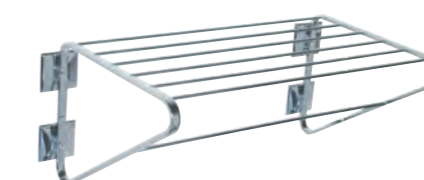

Contenedor | Container | Ablage | Panier
cm 23,3 x 12 x h 7,5/5

Art. 5798+45806 Cestino contenitore

Contenedor | Container | Ablage | Panier
cm 19 x 19 x h 8/11,7

Art. 5798+45803 Cestino contenitore

Contenedor | Container | Ablage | Panier
cm 19 x 19 x h 31/34,7

Art. 5798+45809 Cestino contenitore

Contenedor | Container | Ablage | Panier
cm 23,3 x 10,3 x h 8/11,7

Art. 5798 x 2 + 45811 Mensola portasalviette

Toallero estante | Towel shelf | Handtuchablage | Étagère porte-serviettes
cm 50 x 29 x h 20