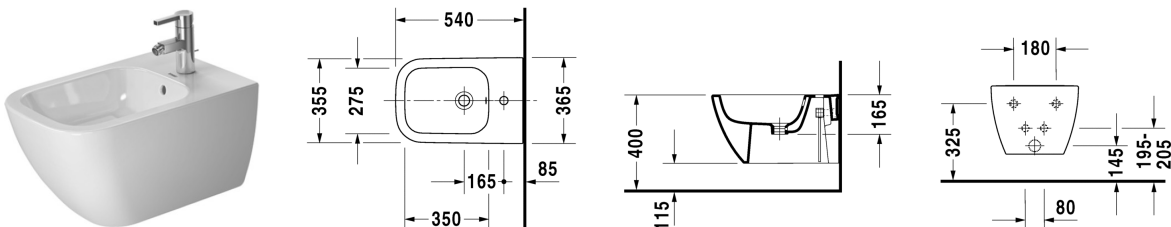

Wand-Bidet # 225815..00

|< 355 mm >|

Wand-Bidet	Größe	Gewicht	Bestellnummer
mit Überlauf, mit Hahnlochbank, Überlaufclip Chrom inklusive, Durafix inklusive			
Farben			
00 Weiss			
Variante			
Überlaufclip Chrom inklusive, mit Hahnlochbank, mit Überlauf	355 x 540 mm	18,600 kg	225815..00
Sanitärkeramiken mit der speziellen WonderGliss Oberflächen Ausführung bleiben sauber und gut aussehend für eine lange Zeit. Wenn Sie WonderGliss bestellen fügen Sie bitte eine "1" als elfte Ziffer zur Bestellnummer hinzu.			
Zubehör			
Befestigung für Wand-Bidet und Wand-WC	Ø 12 x 180 mm	0,200 kg	006500
Ausschreibungstext			
DURAVIT Happy D.2 Wand-Bidet Design by sieger design, mit verdeckter Befestigung aus Sanitärkeramik, wandhängend mit Überlauf und Hahnlochbank für Einlocharmatur. Rechteckige Beckenform mit vorn abgerundeten Ecken. Außen glatte geschlossene Form. Überlaufclip Chrom inklusive. Abmessungen(BxTxH)355x540x285mm. Weiß. Best.Nr. 2258150000			