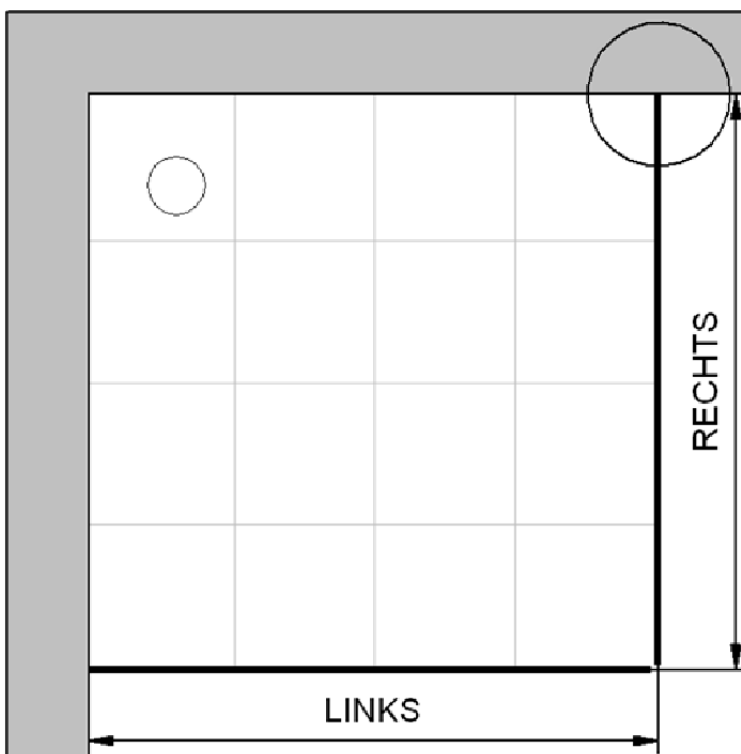

Fliesenmaß für Standard Duschen

Artikel-Nummer Schulte (Express - Plus): EP7081290-3

Produkt: Gleittür / Schiebetür 2-tlg. mit Seitenwand

Serie: Premium Classic

Einbautyp: Ecklösung

Einbaumaße:

links: 900 mm x rechts: 1200 mm

Fliesenmaß 865 mm, Verstellung - 8 / + 12

Fliesenmaß 1165 mm, Verstellung - 8 / + 12

Außenkante Profil für Standard Duschen

Artikel-Nummer Schulte (Express - Plus): EP7081290-3

Produkt: Gleittür / Schiebetür 2-tlg. mit Seitenwand

LINKS : 878 mm, Verstellung - 8 / + 12 / RECHTS : 1178 mm, Verstellung - 8 / + 12

Innenkante Profil für Standard Duschen

Artikel-Nummer Schulte (Express - Plus): EP7081290-3

Produkt: Gleittür / Schiebetür 2-tlg. mit Seitenwand

Serie: Premium Classic

Einbautyp: Ecklösung

Einbaumaße:

links: 900 mm x rechts: 1200 mm

Maß IK Profil 852 mm, Verstellung - 8 / + 12

Maß IK Profil 1152 mm, Verstellung - 8 / + 12