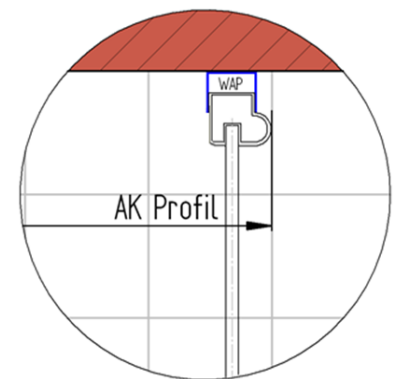

Fliesenmaß 865 mm, Verstellung - 8 / + 12

Fliesenmaß 1165 mm, Verstellung - 8 / + 12

Außenkante Profil für Standard Duschen

Artikel-Nummer Schulte (Express - Plus): EP7081290-3

Produkt: Gleittür / Schiebetür 2-tlg. mit Seitenwand

Serie: Premium Classic

Einbautyp: Ecklösung

Einbaumaße:

links: 900 mm x rechts: 1200 mm

AK Profil 880 mm, Verstellung - 8 / + 12

AK Profil 1180 mm, Verstellung - 8 / + 12

INFO für die Montage AK Wandanschluss Profil :

LINKS : 878 mm, Verstellung - 8 / + 12 / RECHTS : 1178 mm, Verstellung - 8 / + 12

Innenkante Profil für Standard Duschen

Artikel-Nummer Schulte (Express - Plus): EP7081290-3

Produkt: Gleittür / Schiebetür 2-tlg. mit Seitenwand

Serie: Premium Classic

Einbautyp: Ecklösung

Einbaumaße:

links: 900 mm x rechts: 1200 mm

Maß IK Profil 852 mm, Verstellung - 8 / + 12

Maß IK Profil 1152 mm, Verstellung - 8 / + 12