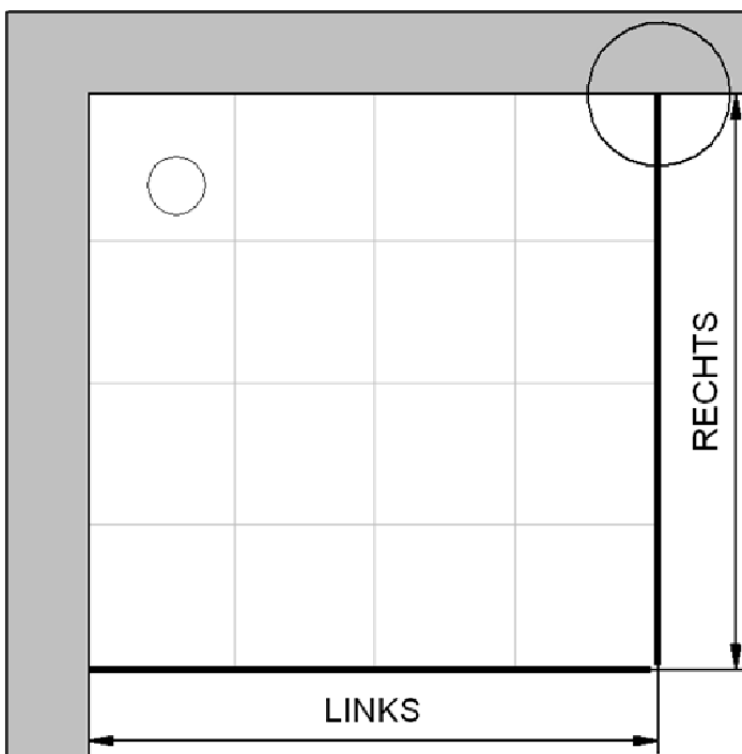

Fliesenmaß 865 mm, Verstellung - 8 / + 12

Fliesenmaß 1165 mm, Verstellung - 8 / + 12

Außenkante Profil für Standard Duschen

Artikel-Nummer Schulte (Express - Plus): EP7081290-3

Produkt: Gleittür / Schiebetür 2-tlg. mit Seitenwand

Serie: Premium Classic

Einbautyp: Ecklösung

Einbaumaße:

links: 900 mm x rechts: 1200 mm

AK Profil 880 mm, Verstellung - 8 / + 12

AK Profil 1180 mm, Verstellung - 8 / + 12

INFO für die Montage AK Wandanschluss Profil :

LINKS : 878 mm, Verstellung - 8 / + 12 / RECHTS : 1178 mm, Verstellung - 8 / + 12

Innenkante Profil für Standard Duschen

Artikel-Nummer Schulte (Express - Plus): EP7081290-3

Produkt: Gleittür / Schiebetür 2-tlg. mit Seitenwand

Serie: Premium Classic

Einbautyp: Ecklösung

Einbaumaße:

links: 900 mm x rechts: 1200 mm

Maß IK Profil 852 mm, Verstellung - 8 / + 12

Maß IK Profil 1152 mm, Verstellung - 8 / + 12