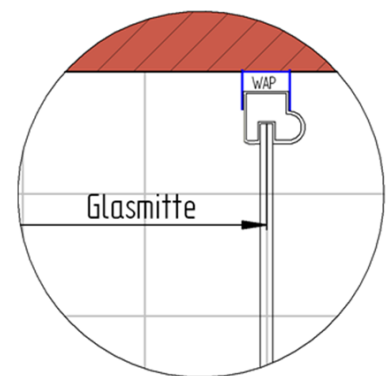

Fliesenmaß für Standard Duschen

Artikel-Nummer Schulte (Express - Plus): EP7081290-3

Produkt: Gleittür / Schiebetür 2-tlg. mit Seitenwand

Serie: Premium Classic

Einbautyp: Ecklösung

Einbaumaße:

links: 900 mm x rechts: 1200 mm

Fliesenmaß 865 mm, Verstellung - 8 / + 12

Fliesenmaß 1165 mm, Verstellung - 8 / + 12

Außenkante Profil für Standard Duschen

Artikel-Nummer Schulte (Express - Plus): EP7081290-3

Produkt: Gleittür / Schiebetür 2-tlg. mit Seitenwand

Serie: Premium Classic

Einbautyp: Ecklösung

Einbaumaße:

links: 900 mm x rechts: 1200 mm

AK Profil 880 mm, Verstellung - 8 / + 12

AK Profil 1180 mm, Verstellung - 8 / + 12

INFO für die Montage AK Wandanschluss Profil :

LINKS : 878 mm, Verstellung - 8 / + 12 / RECHTS : 1178 mm, Verstellung - 8 / + 12

Innenkante Profil für Standard Duschen

Artikel-Nummer Schulte (Express - Plus): EP7081290-3

Produkt: Gleittür / Schiebetür 2-tlg. mit Seitenwand