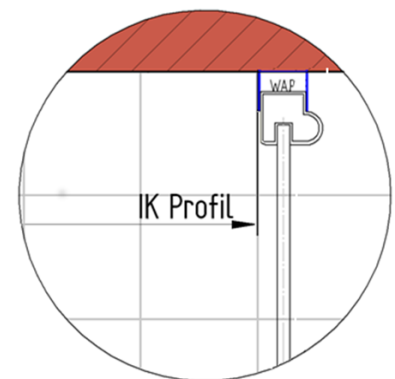

Fliesenmaß 865 mm, Verstellung - 8 / + 12

Fliesenmaß 1165 mm, Verstellung - 8 / + 12

Außenkante Profil für Standard Duschen

Artikel-Nummer Schulte (Express - Plus): EP7081290-3

Produkt: Gleittür / Schiebetür 2-tlg. mit Seitenwand

Serie: Premium Classic

Einbautyp: Ecklösung

Einbaumaße:

links: 900 mm x rechts: 1200 mm

AK Profil 880 mm, Verstellung - 8 / + 12

AK Profil 1180 mm, Verstellung - 8 / + 12

INFO für die Montage AK Wandanschluss Profil :

LINKS : 878 mm, Verstellung - 8 / + 12 / RECHTS : 1178 mm, Verstellung - 8 / + 12

Innenkante Profil für Standard Duschen

Artikel-Nummer Schulte (Express - Plus): EP7081290-3

Produkt: Gleittür / Schiebetür 2-tlg. mit Seitenwand

Serie: Premium Classic

Einbautyp: Ecklösung

Einbaumaße:

links: 900 mm x rechts: 1200 mm

Maß IK Profil 852 mm, Verstellung - 8 / + 12

Maß IK Profil 1152 mm, Verstellung - 8 / + 12