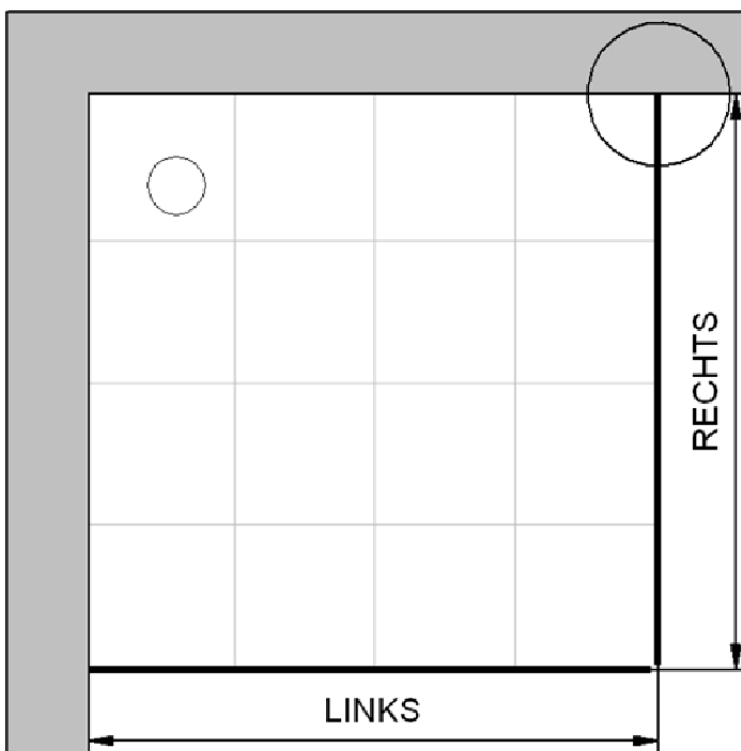

Fliesenmaß 865 mm, Verstellung - 8 / + 12

Fliesenmaß 1165 mm, Verstellung - 8 / + 12

Außenkante Profil für Standard Duschen

Artikel-Nummer Schulte (Express - Plus): EP7081290-3

Produkt: Gleittür / Schiebetür 2-tlg. mit Seitenwand

Serie: Premium Classic

Einbautyp: Ecklösung

Einbaumaße:

links: 900 mm x rechts: 1200 mm

AK Profil 880 mm, Verstellung - 8 / + 12

AK Profil 1180 mm, Verstellung - 8 / + 12

INFO für die Montage AK Wandanschluss Profil :

LINKS : 878 mm, Verstellung - 8 / + 12 / RECHTS : 1178 mm, Verstellung - 8 / + 12

Innenkante Profil für Standard Duschen

Artikel-Nummer Schulte (Express - Plus): EP7081290-3

Produkt: Gleittür / Schiebetür 2-tlg. mit Seitenwand

Serie: Premium Classic

Einbautyp: Ecklösung

Einbaumaße:

links: 900 mm x rechts: 1200 mm

Maß IK Profil 852 mm, Verstellung - 8 / + 12

Maß IK Profil 1152 mm, Verstellung - 8 / + 12