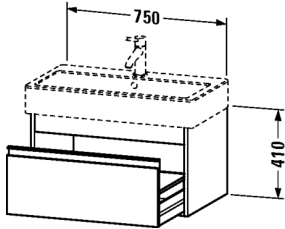

Waschtischunterbau wandhängend # KT6687

|< 750 mm >|

Waschtischunterbau wandhängend	Größe	Gewicht	Bestellnummer
1 Auszug, für Vero # 045480 (ungeschliffen)			
Farben			
M18 Weiss matt M43 Basalt matt M49 Graphit matt M50 Granatrot matt			
Variante			
	750 x 440 mm		KT6687
Ausschreibungstext			
DURAVIT Ketho Waschtischunterbau, Design by Christian Werner, wandhängend für Waschtisch Vero #045480(ungeschliffen). Unterbau aus hoch verdichteter Dreischicht-Holzspanplatte, beidseitig mit Melaminharzdekor direkt beschichtet, mit ABS Kanten. Unempfindlich gegen Feuchtigkeit. Mit 1 Auszug. Griffleisten Aluminium Silber eloxiert. Abmessung(BxTxH) 750x440x410mm. Oberflächen in Dekor laut aktueller Farbtabelle. Best.Nr. KT 6687.			

Alle Zeichnungen enthalten alle notwendigen Maße (mm), die den üblichen Toleranzen unterliegen. Exakte Maße können nur am Produkt abgenommen werden.