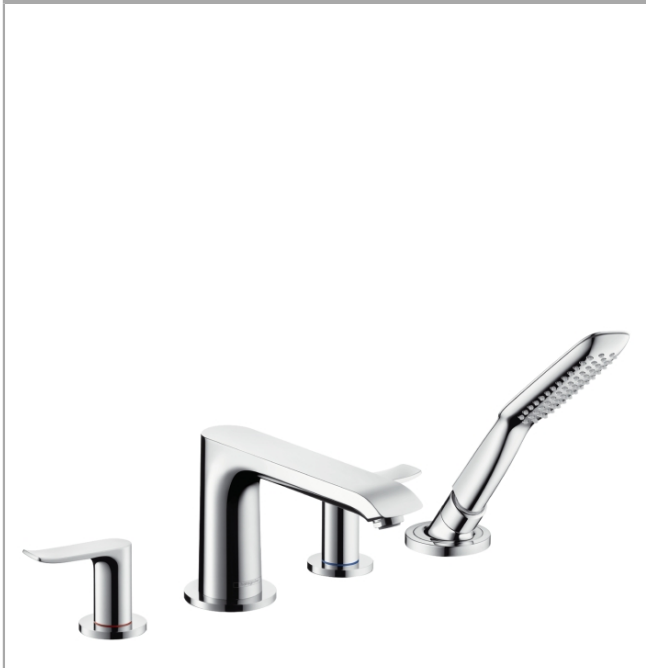

Metris

4-Loch Wannenrandarmatur

Oberflächen: **chrom** Artikelnummer: **31442000**

Beschreibung

Merkmale

- Ausladung 210 mm
- Strahlart: Normal- und Brausestrahl
- Durchflussmenge: 22 l/min
- Maximale Ausziehlänge Handbrause: 1,10 m
- Brausehalter integriert

Technologie

Produktabbildung