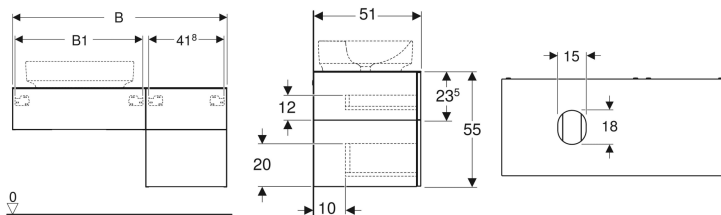

Geberit VariForm Unterschrank für Aufsatzwaschtisch, mit drei Schubladen, Ablagefläche und Geruchsverschluss

Beispielbild

Eigenschaften

- Passend zu allen VariForm Aufsatzwaschtischen
- Wandhängend
- Mit drei Schubladen
- Push-to-open-Mechanismus zum Öffnen
- Schublade mit Selbsteinzug
- Schubladen ohne Siphonausschnitt

- Feuchtigkeitsbeständig
- Vormontiert geliefert
- Abdeckplatte aus Kompaktlaminat
- Aufsatzwaschtisch kann links oder rechts montiert werden

Technische Daten

Werkstoff | Hochverdichtete Dreischicht-Holzspanplatte

Lieferumfang

- Unterschrank für Waschtisch
- Flaschensiphon mit Tauchrohr, Raumsparmodell, ø 32 mm
- Befestigungsmaterial

Art.-Nr.	Farbe / Oberfläche	B	B1	H	T	VE1
501.183.00.1	Korpus und Front: weiß / lackiert hochglänzend Deckplatte: weiß / melaminbeschichtet matt	120 cm	70.8 cm	55 cm	51 cm	1 St.
501.189.00.1	Korpus und Front: weiß / lackiert hochglänzend Deckplatte: weiß / melaminbeschichtet matt	135 cm	85.8 cm	55 cm	51 cm	1 St.
501.184.00.1	Korpus und Front: lava / lackiert matt Deckplatte: lava / melaminbeschichtet matt	120 cm	70.8 cm	55 cm	51 cm	1 St.
501.190.00.1	Korpus und Front: lava / lackiert matt Deckplatte: lava / melaminbeschichtet matt	135 cm	85.8 cm	55 cm	51 cm	1 St.
501.186.00.1	Korpus und Front: Nussbaum hickory / Melamin Holzstruktur Deckplatte: Nussbaum hickory / Melamin Holzstruktur	120 cm	70.8 cm	55 cm	51 cm	1 St.
501.192.00.1	Korpus und Front: Nussbaum hickory / Melamin Holzstruktur Deckplatte: Nussbaum hickory / Melamin Holzstruktur	135 cm	85.8 cm	55 cm	51 cm	1 St.
501.187.00.1	Korpus und Front: Eiche / Melamin Holzstruktur Deckplatte: Eiche / Melamin Holzstruktur	120 cm	70.8 cm	55 cm	51 cm	1 St.
501.193.00.1	Korpus und Front: Eiche / Melamin Holzstruktur Deckplatte: Eiche / Melamin Holzstruktur	135 cm	85.8 cm	55 cm	51 cm	1 St.