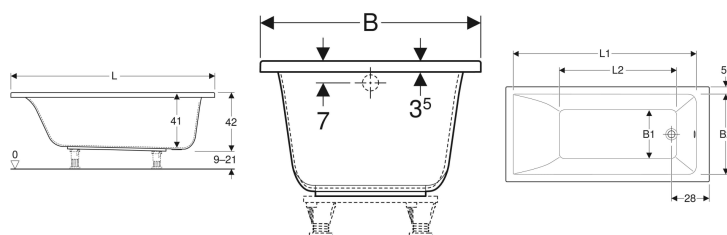

Geberit Renova Plan Rechteckbadewanne

Beispielbild

Verwendungszwecke

- Für private Badezimmer und Hotels
- Zum Einbau mit Badewannenfüßen oder Wannenträgern

Eigenschaften

- Rechteckig

Lieferumfang

- Badewanne

- Abgang am Fußende
- Ablaufloch \varnothing 52 mm
- Armaturlochbohrung nach EN 232 möglich

Technische Daten

Werkstoff | Sanitäracryl

Art.-Nr.	Farbe / Oberfläche	L	L1	L2	B	B1	B2	H	Gesamtvolumen	VE1
554.300.01.1	weiß / glänzend	140 cm	125.4 cm	76.5 cm	70 cm	59.5 cm	36 cm	42 cm	157 l	
554.301.01.1	weiß / glänzend	150 cm	135.4 cm	86.5 cm	70 cm	59.5 cm	36 cm	42 cm	173 l	
554.302.01.1	weiß / glänzend	160 cm	145.4 cm	96.5 cm	70 cm	59.5 cm	36 cm	42 cm	178 l	
554.303.01.1	weiß / glänzend	160 cm	146 cm	87 cm	75 cm	64.4 cm	43 cm	42 cm	196 l	1 St.
554.304.01.1	weiß / glänzend	170 cm	155.4 cm	106.5 cm	70 cm	59.5 cm	36 cm	42 cm	193 l	
554.305.01.1	weiß / glänzend	170 cm	156 cm	98 cm	75 cm	64.4 cm	43 cm	42 cm	212 l	1 St.
554.306.01.1	weiß / glänzend	180 cm	165 cm	108 cm	80 cm	69.4 cm	47 cm	42 cm	242 l	1 St.