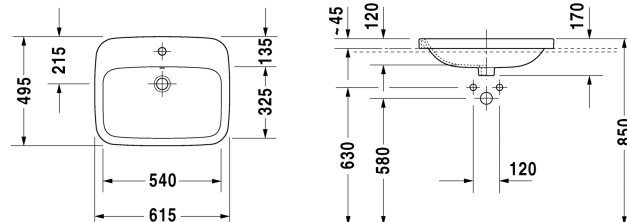

Einbauwaschtisch # 037462..00

|< 615 mm >|

Einbauwaschtisch	Größe	Gewicht	Bestellnummer
für Einbau von oben, mit Überlauf, mit Hahnlochbank, 615 mm			
Farben			
00 Weiss			
Variante			
● mit Hahnlochbank, für Einbau von oben, mit Überlauf	615 x 495 mm	12,500 kg	037462..00
Sanitärkeramiken mit der speziellen WonderGliss Oberflächen Ausführung bleiben sauber und gut aussehend für eine lange Zeit. Wenn Sie WonderGliss bestellen fügen Sie bitte eine "1" als elfte Ziffer zur Bestellnummer hinzu.			
Ausschreibungstext	DURAVIT DuraStyle Einbauwaschtisch Design by Matteo Thun, für Einbau von oben, mit Überlauf aus Sanitärkeramik, mit Hahnlochbank. Rechteckige Beckenform mit abgerundeten Ecken und einer markanten, schmalen Keramikante. Weiß. Abmessungen(BxTxH)615x495x165mm. Best.Nr. 0374620000		

Alle Zeichnungen enthalten alle notwendigen Maße (mm), die den üblichen Toleranzen unterliegen. Exakte Maße können nur am Produkt abgenommen werden.