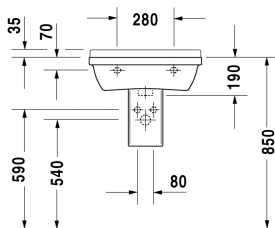

**Waschtisch # 030055..00**

|&lt; 550 mm &gt;|

Waschtisch	Größe	Gewicht	Bestellnummer
mit Überlauf, mit Hahnlochbank, 550 mm			
<b>Farben</b>			
00 Weiss			
<b>Variante</b>			
● mit Überlauf, mit Hahnlochbank	550 x 430 mm	14,900 kg	030055..00
Sanitärkeramiken mit der speziellen WonderGliss Oberflächen Ausführung bleiben sauber und gut aussehend für eine lange Zeit. Wenn Sie WonderGliss bestellen fügen Sie bitte eine "1" als elfte Ziffer zur Bestellnummer hinzu.			
<b>Zubehör</b>			
Standsäule für # 030065, 030060, 030055, 030410, 030480, 030470, 033213	150 x 210 mm	14,000 kg	086516
Halbsäule für # 030065, 030060, 030055, 030410, 030480, 030470, 033213	170 x 285 mm	8,100 kg	086515
<b>Ausschreibungstext</b>	DURAVIT Starck 3 Waschtisch Design by Philippe Starck, mit Überlauf aus Sanitärkeramik. Rechteckige Beckenform mit 30mm breitem Rand und tiefer liegender Hahnlochbank für Einloch- optional Dreilocharmatur (bei Bestellung angeben). Wandanschluss mit Aufkantung 30x35mm als Spritzschutz. Innenbecken(BxT)470x280mm. Abmessungen(BxTxH) 550x430x190mm. Weiß. Best.Nr. 0300550000		

Alle Zeichnungen enthalten alle notwendigen Maße (mm), die den üblichen Toleranzen unterliegen. Exakte Maße können nur am Produkt abgenommen werden.