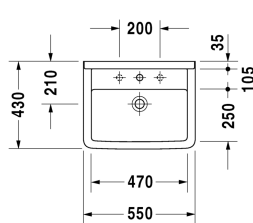

**Waschtisch # 030055..00**

|&lt; 550 mm &gt;|

Waschtisch	Größe	Gewicht	Bestellnummer
mit Überlauf, mit Hahnlochbank, 550 mm			
<b>Farben</b>			
00 Weiss			
<b>Variante</b>			
● mit Überlauf, mit Hahnlochbank	550 x 430 mm	14,900 kg	030055..00
Sanitärkeramiken mit der speziellen WonderGliss Oberflächen Ausführung bleiben sauber und gut aussehend für eine lange Zeit. Wenn Sie WonderGliss bestellen fügen Sie bitte eine "1" als elfte Ziffer zur Bestellnummer hinzu.			
<b>Zubehör</b>			
Standsäule für # 030065, 030060, 030055, 030410, 030480, 030470, 033213	150 x 210 mm	14,000 kg	086516
Halbsäule für # 030065, 030060, 030055, 030410, 030480, 030470, 033213	170 x 285 mm	8,100 kg	086515
<b>Ausschreibungstext</b>	DURAVIT Starck 3 Waschtisch Design by Philippe Starck, mit Überlauf aus Sanitärkeramik. Rechteckige Beckenform mit 30mm breitem Rand und tiefer liegender Hahnlochbank für Einloch- optional Dreilocharmatur (bei Bestellung angeben). Wandanschluss mit Aufkantung 30x35mm als Spritzschutz. Innenbecken(BxT)470x280mm. Abmessungen(BxTxH) 550x430x190mm. Weiß. Best.Nr. 0300550000		

Alle Zeichnungen enthalten alle notwendigen Maße (mm), die den üblichen Toleranzen unterliegen. Exakte Maße können nur am Produkt abgenommen werden.