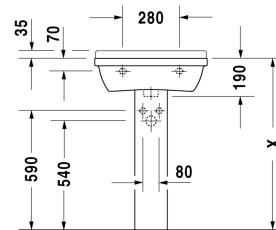

**Waschtisch # 030055..00**

|&lt; 550 mm &gt;|

Waschtisch	Größe	Gewicht	Bestellnummer
mit Überlauf, mit Hahnlochbank, 550 mm			
<b>Farben</b>			
00 Weiss			
<b>Variante</b>			
● mit Überlauf, mit Hahnlochbank	550 x 430 mm	14,900 kg	030055..00
Sanitärkeramiken mit der speziellen WonderGliss Oberflächen Ausführung bleiben sauber und gut aussehend für eine lange Zeit. Wenn Sie WonderGliss bestellen fügen Sie bitte eine "1" als elfte Ziffer zur Bestellnummer hinzu.			
<b>Zubehör</b>			
Standsäule für # 030065, 030060, 030055, 030410, 030480, 030470, 033213	150 x 210 mm	14,000 kg	086516
Halbsäule für # 030065, 030060, 030055, 030410, 030480, 030470, 033213	170 x 285 mm	8,100 kg	086515
<b>Ausschreibungstext</b>	DURAVIT Starck 3 Waschtisch Design by Philippe Starck, mit Überlauf aus Sanitärkeramik. Rechteckige Beckenform mit 30mm breitem Rand und tiefer liegender Hahnlochbank für Einloch- optional Dreilocharmatur (bei Bestellung angeben). Wandanschluss mit Aufkantung 30x35mm als Spritzschutz. Innenbecken(BxT)470x280mm. Abmessungen(BxTxH) 550x430x190mm. Weiß. Best.Nr. 0300550000		

Alle Zeichnungen enthalten alle notwendigen Maße (mm), die den üblichen Toleranzen unterliegen. Exakte Maße können nur am Produkt abgenommen werden.