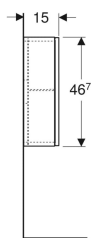

Geberit iCon Hängeschrank quadratisch, mit einer Tür

Beispielbild

Eigenschaften

- Wandhängend
- Mit einer Tür
- Tür mit Dämpfungsmechanismus
- Griffmulde oder Push-to-open-Mechanismus zum Öffnen
- Glaseinlegeboden versetzbar

- Anschlagseite links oder rechts
- Feuchtigkeitsbeständig
- Vormontiert geliefert

Technische Daten

Werkstoff | Hochverdichtete Dreischicht-Holzspanplatte

Lieferumfang

- Hängeschrank
- Glaseinlegeboden

- Befestigungsmaterial

Art.-Nr.	Farbe / Oberfläche	B	H	T	VE1
502.319.01.1	weiß / lackiert hochglänzend	45 cm	46.7 cm	15 cm	1 St.
502.319.01.3	weiß / lackiert matt	45 cm	46.7 cm	15 cm	1 St.
502.319.JK.1	lava / lackiert matt	45 cm	46.7 cm	15 cm	1 St.
502.319.JL.1	sand-grau / lackiert hochglänzend	45 cm	46.7 cm	15 cm	1 St.
502.319.JH.1	Eiche / Melamin Holzstruktur	45 cm	46.7 cm	15 cm	1 St.
502.319.JR.1	Nussbaum hickory / Melamin Holzstruktur	45 cm	46.7 cm	15 cm	1 St.