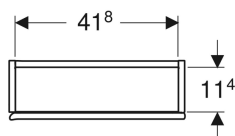

Geberit iCon Hängeschrank quadratisch, mit einer Tür

Beispielbild

Eigenschaften

- Wandhängend
- Mit einer Tür
- Tür mit Dämpfungsmechanismus
- Griffmulde oder Push-to-open-Mechanismus zum Öffnen
- Glaseinlegeboden versetzbar

- Anschlagseite links oder rechts
- Feuchtigkeitsbeständig
- Vormontiert geliefert

Technische Daten

Werkstoff | Hochverdichtete Dreischicht-Holzspanplatte

Lieferumfang

- Hängeschrank
- Glaseinlegeboden

- Befestigungsmaterial

Art.-Nr.	Farbe / Oberfläche	B	H	T	VE1
502.319.01.1	weiß / lackiert hochglänzend	45 cm	46.7 cm	15 cm	1 St.
502.319.01.3	weiß / lackiert matt	45 cm	46.7 cm	15 cm	1 St.
502.319.JK.1	lava / lackiert matt	45 cm	46.7 cm	15 cm	1 St.
502.319.JL.1	sand-grau / lackiert hochglänzend	45 cm	46.7 cm	15 cm	1 St.
502.319.JH.1	Eiche / Melamin Holzstruktur	45 cm	46.7 cm	15 cm	1 St.
502.319.JR.1	Nussbaum hickory / Melamin Holzstruktur	45 cm	46.7 cm	15 cm	1 St.