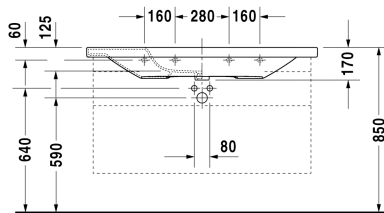

Möbelwaschtisch # 232012..00 / 232012..30

|< 1200 mm >|

6495 DuraStyle

Möbelwaschtisch	Größe	Gewicht	Bestellnummer
mit Hahnlochbank, 1200 mm			
Farben			
00 Weiss			
Variante			
● mit Überlauf, mit Hahnlochbank	1200 x 480 mm	33,200 kg	232012..00
●●● mit Hahnlochbank, mit Überlauf	1200 x 480 mm	33,200 kg	232012..30
Sanitärkeramiken mit der speziellen WonderGliss Oberflächen Ausführung bleiben sauber und gut aussehend für eine lange Zeit. Wenn Sie WonderGliss bestellen fügen Sie bitte eine "1" als elfte Ziffer zur Bestellnummer hinzu.			
Zubehör			
Waschtisch-Röhrensiphon mit verlängertem Ablaufrohr 300 mm	1 1/4" mm	0,600 kg	005026
Ausschreibungstext			
DURAVIT DuraStyle Möbelwaschtisch Design by Matteo Thun, mit Überlauf aus Sanitärkeramik. Rechteckige Beckenform mit vorn abgerundeten Ecken und einer markanten, schmalen Keramikkante. Hahnlochbank mit Hahnloch für Einloch und für Dreilocharmatur. Abmessungen(BxTxH)1200x480x170 mm. Weiß. Waschtisch für Einlocharmatur Best.Nr. 2320120000. Waschtisch für Dreilocharmatur Best.Nr. 2320120030			

Alle Zeichnungen enthalten alle notwendigen Maße (mm), die den üblichen Toleranzen unterliegen. Exakte Maße können nur am Produkt abgenommen werden.