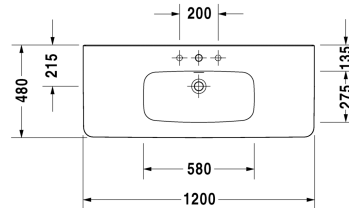

Möbelwaschtisch # 232012..00 / 232012..30

|< 1200 mm >|

6495 DuraStyle

Möbelwaschtisch	Größe	Gewicht	Bestellnummer
mit Hahnlochbank, 1200 mm			
Farben			
00 Weiss			
Variante			
● mit Überlauf, mit Hahnlochbank	1200 x 480 mm	33,200 kg	232012..00
●●● mit Hahnlochbank, mit Überlauf	1200 x 480 mm	33,200 kg	232012..30
Sanitärkeramiken mit der speziellen WonderGliss Oberflächen Ausführung bleiben sauber und gut aussehend für eine lange Zeit. Wenn Sie WonderGliss bestellen fügen Sie bitte eine "1" als elfte Ziffer zur Bestellnummer hinzu.			
Zubehör			
Waschtisch-Röhrensiphon mit verlängertem Ablaufrohr 300 mm	1 1/4" mm	0,600 kg	005026
Ausschreibungstext			
DURAVIT DuraStyle Möbelwaschtisch Design by Matteo Thun, mit Überlauf aus Sanitärkeramik. Rechteckige Beckenform mit vorn abgerundeten Ecken und einer markanten, schmalen Keramikkante. Hahnlochbank mit Hahnloch für Einloch und für Dreilocharmatur. Abmessungen(BxTxH)1200x480x170 mm. Weiß. Waschtisch für Einlocharmatur Best.Nr. 2320120000. Waschtisch für Dreilocharmatur Best.Nr. 2320120030			

Alle Zeichnungen enthalten alle notwendigen Maße (mm), die den üblichen Toleranzen unterliegen. Exakte Maße können nur am Produkt abgenommen werden.