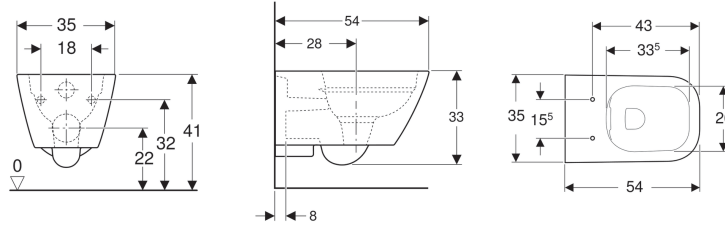

**Geberit Smyle Square Wand-WC Tiefspüler, geschlossene Form, Rimfree**

Beispielbild

**Verwendungszwecke**

- Für UP-Spülkästen
- Für Druckspüler

**Eigenschaften**

- Wandhängend
- Tiefspül-WC
- Rimfree
- Einfache Befestigung durch Geberit Wandbefestigung Typ EFF2 für WC
- Typ 1, Vollmenge 6 / 5 l, nach EN 997

- Spült mit 4.5 l
- Geschlossene Form
- Verdeckte Befestigung

**Technische Daten**

Werkstoff | Sanitärkeramik

**Lieferumfang**

- Befestigungsmaterial

**Zusätzlich zu bestellen**

- WC-Sitz

| Art.-Nr.     | Farbe / Oberfläche | B     | H     | T     |
|--------------|--------------------|-------|-------|-------|
| 500.208.01.1 | weiß               | 35 cm | 33 cm | 54 cm |
| 500.208.01.8 | weiß / KeraTect    | 35 cm | 33 cm | 54 cm |