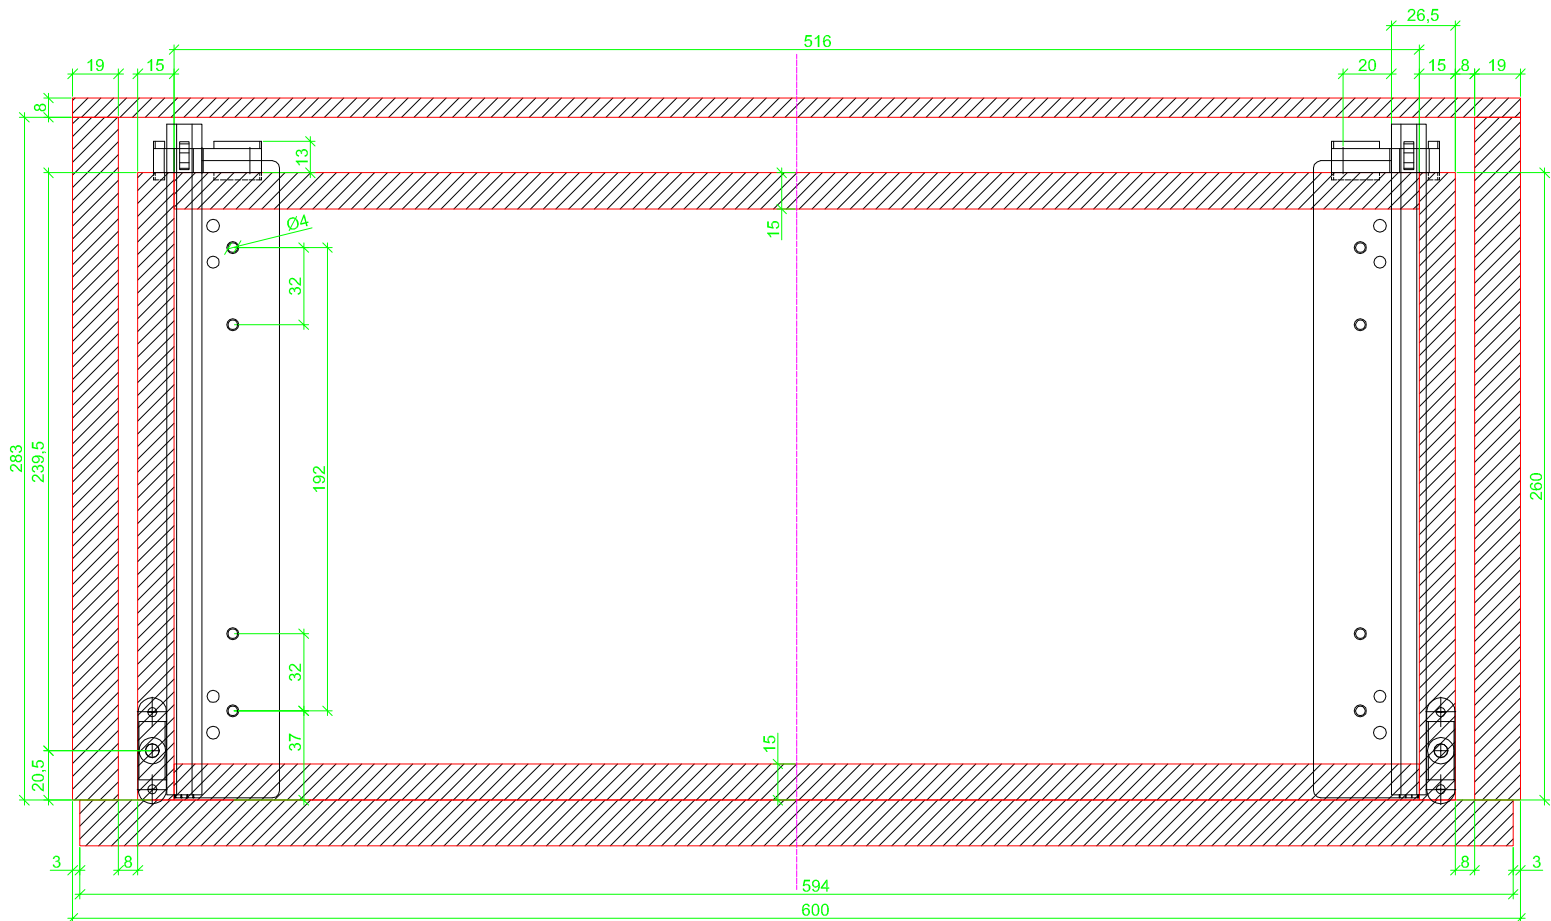

Drawings / Zeichnungen:
Quadro 40 to plug on
Quadro 40 Aufsteckmontage

Nominal length / Nennlänge	270 mm
Cabinet side panel thickness / Korpuseitendicke	19 mm

Grooved drawer side without Plug/
Genutete Seltenzarge ohne Aufsteckhalter

Drawer side on top of drawer bottom with Plug/
Seltenzarge auf Schubkastenboden mit Aufsteckhalter

Grooved drawer side without Plug/
Genutete Seitenzarge ohne Aufsteckhalter

Drawer side on top of drawer bottom with Plug/
Seitenzarge auf Schubkastenboden mit Aufsteckhalter

Grooved drawer side without Plug/
Genutete Seitenzarge ohne Aufsteckhalter

Drawer side on top of drawer bottom with Plug/
Seitenzarge auf Schubkastenboden mit Aufsteckhalter