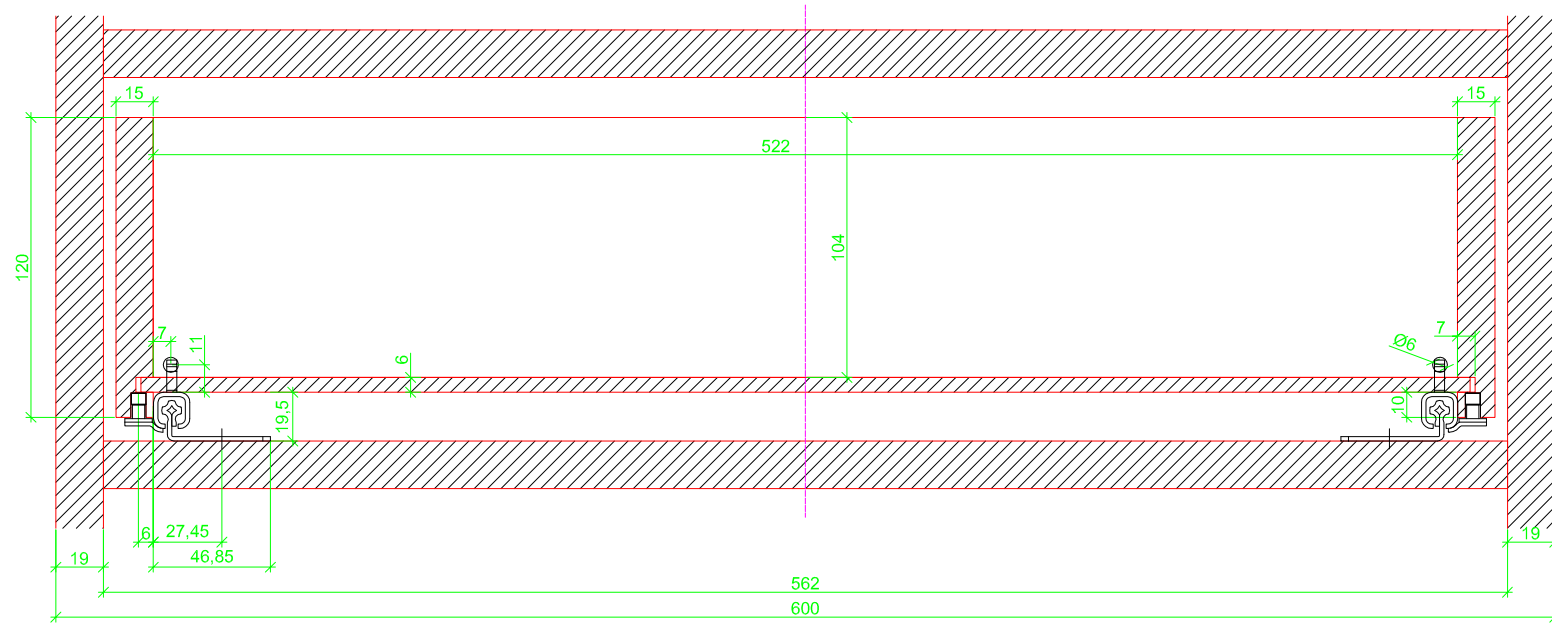

Drawings / Zeichnungen:
Quadro 40 to plug on
Quadro 40 Aufsteckmontage

Nominal length / Nennlänge	270 mm
Cabinet side panel thickness / Korpuseitendicke	19 mm

Grooved drawer side without Plug/
Genutete Seltenzarge ohne Aufsteckhalter

Drawer side on top of drawer bottom with Plug/
Seltenzarge auf Schubkastenboden mit Aufsteckhalter

Grooved drawer side without Plug/
Genutete Seitenzarge ohne Aufsteckhalter

Drawer side on top of drawer bottom with Plug/
Seitenzarge auf Schubkastenboden mit Aufsteckhalter

Grooved drawer side without Plug/
Genutete Seitenzarge ohne Aufsteckhalter

Drawer side on top of drawer bottom with Plug/
Seitenzarge auf Schubkastenboden mit Aufsteckhalter