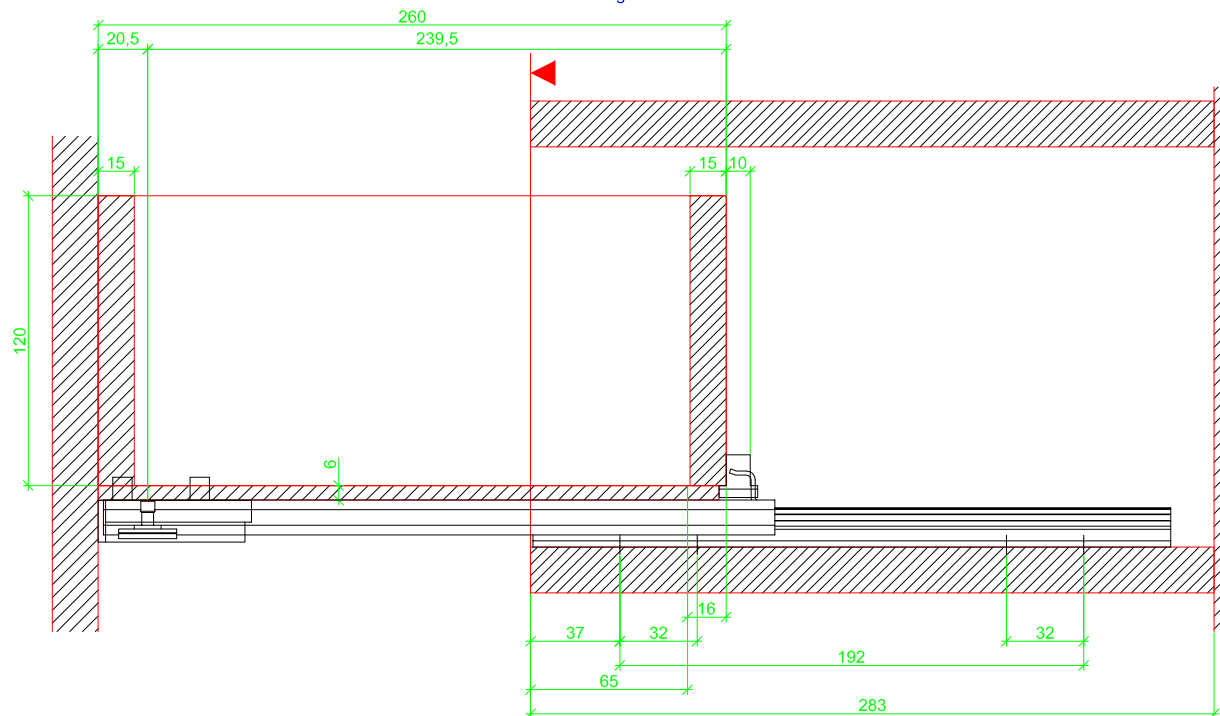

Drawings / Zeichnungen:
Quadro 40 to plug on
Quadro 40 Aufsteckmontage

Nominal length / Nennlänge	270 mm
Cabinet side panel thickness / Korpuseitendicke	19 mm

Grooved drawer side without Plug/
Genutete Seltenzarge ohne Aufsteckhalter

Drawer side on top of drawer bottom with Plug/
Seltenzarge auf Schubkastenboden mit Aufsteckhalter

Grooved drawer side without Plug/
Genutete Seitenzarge ohne Aufsteckhalter

Drawer side on top of drawer bottom with Plug/
Seitenzarge auf Schubkastenboden mit Aufsteckhalter