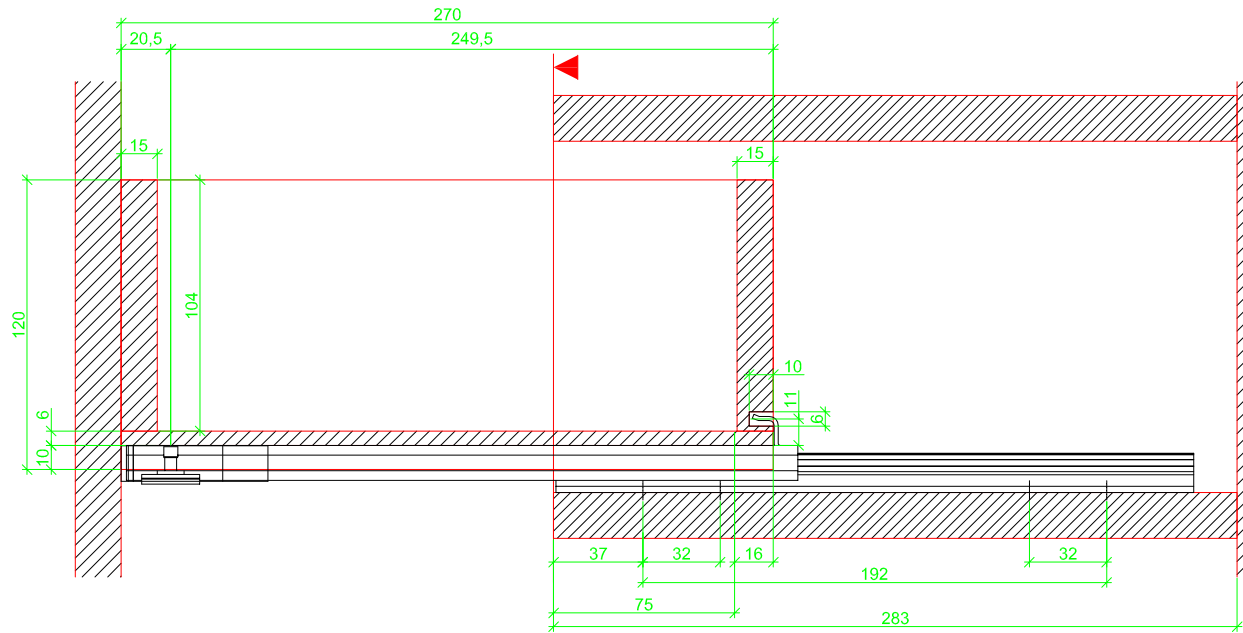

Drawings / Zeichnungen:
Quadro 40 to plug on
Quadro 40 Aufsteckmontage

Nominal length / Nennlänge	270 mm
Cabinet side panel thickness / Korpuseitendicke	19 mm

Grooved drawer side without Plug/
Genutete Seltenzarge ohne Aufsteckhalter

Drawer side on top of drawer bottom with Plug/
Seltenzarge auf Schubkastenboden mit Aufsteckhalter

Grooved drawer side without Plug/
Genutete Seitenzarge ohne Aufsteckhalter

Drawer side on top of drawer bottom with Plug/
Seitenzarge auf Schubkastenboden mit Aufsteckhalter