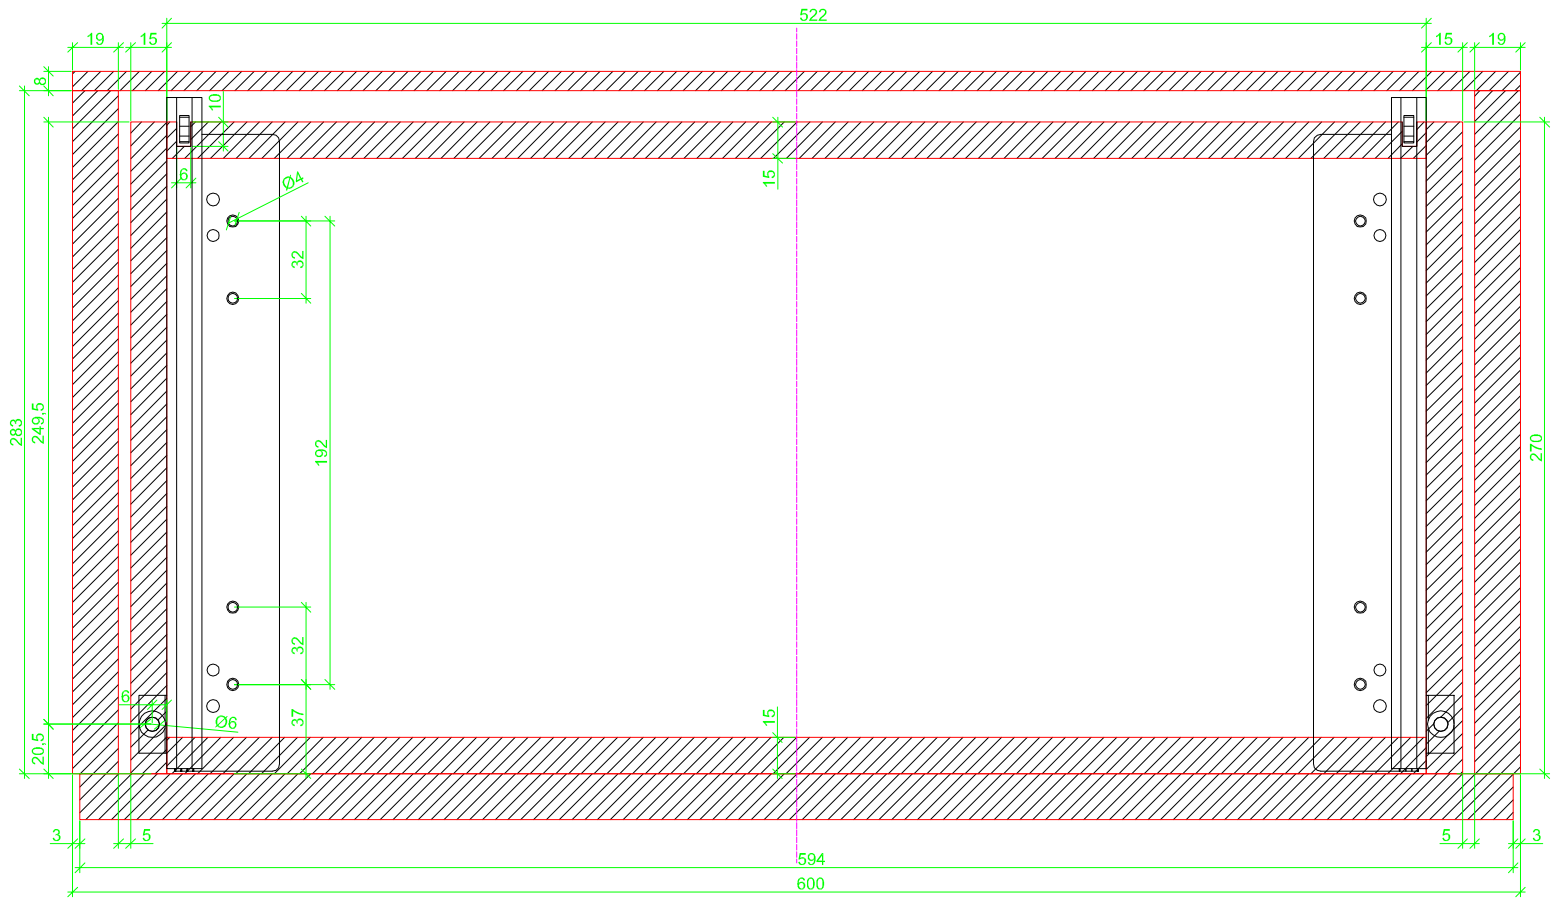

Drawings / Zeichnungen:
Quadro 40 to plug on
Quadro 40 Aufsteckmontage

Nominal length / Nennlänge	270 mm
Cabinet side panel thickness / Korpuseitendicke	19 mm

Grooved drawer side without Plug/
Genutete Seltenzarge ohne Aufsteckhalter

Drawer side on top of drawer bottom with Plug/
Seltenzarge auf Schubkastenboden mit Aufsteckhalter

Grooved drawer side without Plug/
Genutete Seitenzarge ohne Aufsteckhalter

Drawer side on top of drawer bottom with Plug/
Seitenzarge auf Schubkastenboden mit Aufsteckhalter