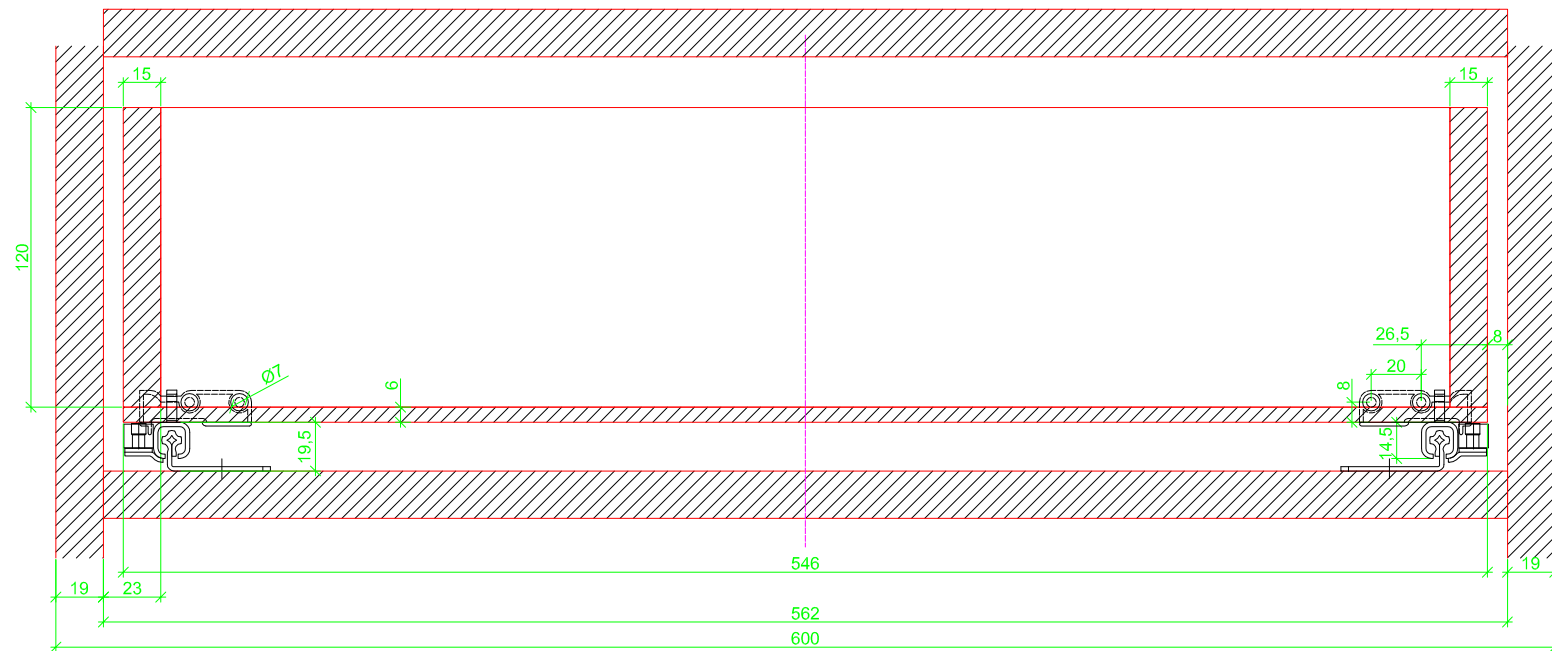

Drawings / Zeichnungen:
Quadro 40 to plug on
Quadro 40 Aufsteckmontage

Nominal length / Nennlänge	270 mm
Cabinet side panel thickness / Korpuseitendicke	19 mm

Grooved drawer side without Plug/
Genutete Seltenzarge ohne Aufsteckhalter

Drawer side on top of drawer bottom with Plug/
Seltenzarge auf Schubkastenboden mit Aufsteckhalter

Grooved drawer side without Plug/
Genutete Seitenzarge ohne Aufsteckhalter

Drawer side on top of drawer bottom with Plug/
Seitenzarge auf Schubkastenboden mit Aufsteckhalter

Grooved drawer side without Plug/
Genutete Seitenzarge ohne Aufsteckhalter

Drawer side on top of drawer bottom with Plug/
Seitenzarge auf Schubkastenboden mit Aufsteckhalter