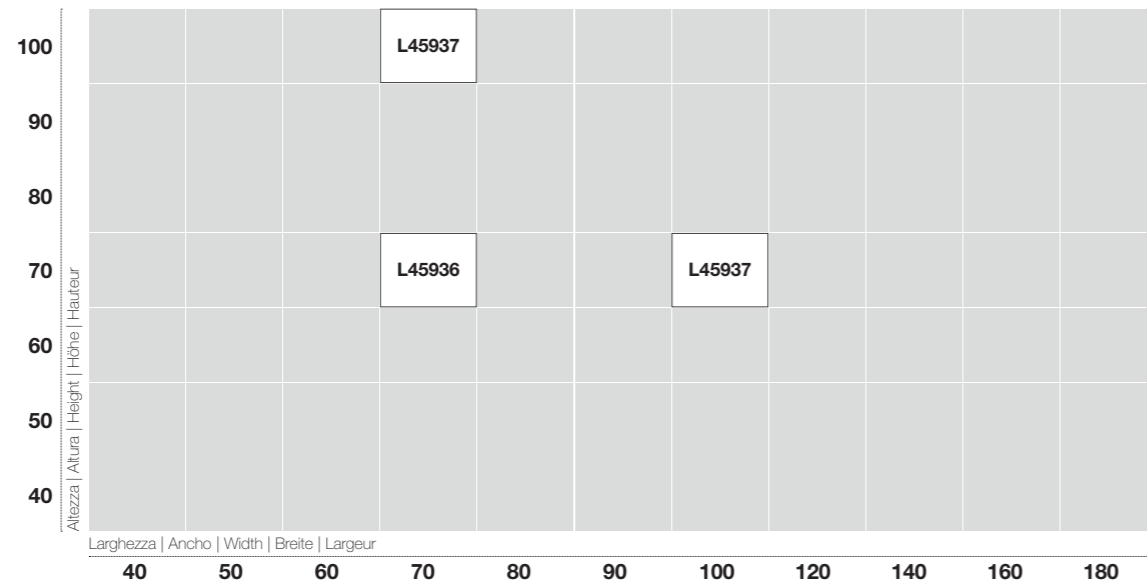

PERIMETRALE

Specchiera con illuminazione perimetrale, si può montare in orizzontale e in verticale

Espejo con iluminación perimetral, se puede instalar tanto en horizontal como en vertical
Mirror with perimetral light. Horizontal or vertical installation
Spiegel mit perimetraler Beleuchtung. Montage waagerecht oder senkrecht
Miroir avec éclairage tout au tour. Installation soit horizontale que verticale

Design: Studio KOH-I-NOOR

LED

230V
Classe III
IP23
CE