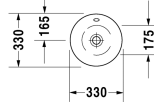

Aufsatzbecken # 040833..00

|< 330 mm >|

FO 8377_8532

FO 8377_8532

Aufsatzbecken	Größe	Gewicht	Bestellnummer
mit Überlauf, ohne Hahnlochbank, Überlaufclip Chrom inklusive, 330 mm			
Farben			
00 Weiss			
Variante			
☒ Überlaufclip Chrom inklusive, mit Überlauf, ohne Hahnlochbank	Ø 330 mm	4,900 kg	040833..00
Sanitärkeramiken mit der speziellen WonderGliss Oberflächen Ausführung bleiben sauber und gut aussehend für eine lange Zeit. Wenn Sie WonderGliss bestellen fügen Sie bitte eine "1" als elfte Ziffer zur Bestellnummer hinzu.			
Zubehör			
Design Siphon		1,500 kg	005036
Design Eckventil inklusive Rosette	1/2" mm	0,500 kg	003045
Kniehebelventil Betätigung waagrecht**		0,500 kg	005031
Kniehebelventil Betätigung senkrecht***		0,500 kg	005051
Ausschreibungstext			
DURAVIT Starck 1 Aufsatzbecken Design by Philippe Starck, mit Überlauf aus Sanitärkeramik ohne Hahnlochbank zur Montage auf Konsole oder Badmöbel. Kreisrunde konische Beckenform. Abmessungen(BxTxH)330x330x145mm. Weiß. Best.Nr. 0408330000			

Alle Zeichnungen enthalten alle notwendigen Maße (mm), die den üblichen Toleranzen unterliegen. Exakte Maße können nur am Produkt abgenommen werden.