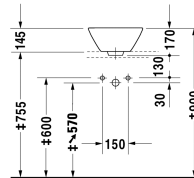

Aufsatzbecken # 040833..00

|< 330 mm >|

FO 8377_8532

FO 8377_8532

Aufsatzbecken	Größe	Gewicht	Bestellnummer
mit Überlauf, ohne Hahnlochbank, Überlaufclip Chrom inklusive, 330 mm			
Farben			
00 Weiss			
Variante			
☒ Überlaufclip Chrom inklusive, mit Überlauf, ohne Hahnlochbank	Ø 330 mm	4,900 kg	040833..00
Sanitärkeramiken mit der speziellen WonderGliss Oberflächen Ausführung bleiben sauber und gut aussehend für eine lange Zeit. Wenn Sie WonderGliss bestellen fügen Sie bitte eine "1" als elfte Ziffer zur Bestellnummer hinzu.			
Zubehör			
Design Siphon		1,500 kg	005036
Design Eckventil inklusive Rosette	1/2" mm	0,500 kg	003045
Kniehebelventil Betätigung waagrecht**		0,500 kg	005031
Kniehebelventil Betätigung senkrecht***		0,500 kg	005051
Ausschreibungstext			
DURAVIT Starck 1 Aufsatzbecken Design by Philippe Starck, mit Überlauf aus Sanitärkeramik ohne Hahnlochbank zur Montage auf Konsole oder Badmöbel. Kreisrunde konische Beckenform. Abmessungen(BxTxH)330x330x145mm. Weiß. Best.Nr. 0408330000			

Alle Zeichnungen enthalten alle notwendigen Maße (mm), die den üblichen Toleranzen unterliegen. Exakte Maße können nur am Produkt abgenommen werden.