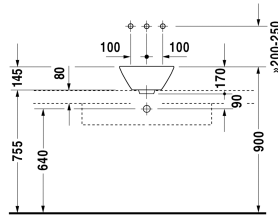

Aufsatzbecken # 040833..00

|< 330 mm >|

FO 8377_8532

FO 8377_8532

Aufsatzbecken	Größe	Gewicht	Bestellnummer
mit Überlauf, ohne Hahnlochbank, Überlaufclip Chrom inklusive, 330 mm			
Farben			
00 Weiss			
Variante			
☒ Überlaufclip Chrom inklusive, mit Überlauf, ohne Hahnlochbank	Ø 330 mm	4,900 kg	040833..00
Sanitärkeramiken mit der speziellen WonderGliss Oberflächen Ausführung bleiben sauber und gut aussehend für eine lange Zeit. Wenn Sie WonderGliss bestellen fügen Sie bitte eine "1" als elfte Ziffer zur Bestellnummer hinzu.			
Zubehör			
Design Siphon		1,500 kg	005036
Design Eckventil inklusive Rosette	1/2" mm	0,500 kg	003045
Kniehebelventil Betätigung waagrecht**		0,500 kg	005031
Kniehebelventil Betätigung senkrecht***		0,500 kg	005051
Ausschreibungstext			
DURAVIT Starck 1 Aufsatzbecken Design by Philippe Starck, mit Überlauf aus Sanitärkeramik ohne Hahnlochbank zur Montage auf Konsole oder Badmöbel. Kreisrunde konische Beckenform. Abmessungen(BxTxH)330x330x145mm. Weiß. Best.Nr. 0408330000			

Alle Zeichnungen enthalten alle notwendigen Maße (mm), die den üblichen Toleranzen unterliegen. Exakte Maße können nur am Produkt abgenommen werden.