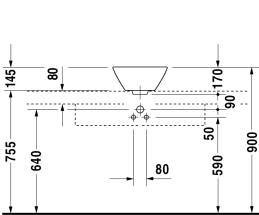

Aufsatzbecken # 040833..00

|< 330 mm >|

FO 8377_8532

FO 8377_8532

Aufsatzbecken	Größe	Gewicht	Bestellnummer
mit Überlauf, ohne Hahnlochbank, Überlaufclip Chrom inklusive, 330 mm			
Farben			
00 Weiss			
Variante			
☒ Überlaufclip Chrom inklusive, mit Überlauf, ohne Hahnlochbank	Ø 330 mm	4,900 kg	040833..00
Sanitärkeramiken mit der speziellen WonderGliss Oberflächen Ausführung bleiben sauber und gut aussehend für eine lange Zeit. Wenn Sie WonderGliss bestellen fügen Sie bitte eine "1" als elfte Ziffer zur Bestellnummer hinzu.			
Zubehör			
Design Siphon		1,500 kg	005036
Design Eckventil inklusive Rosette	1/2" mm	0,500 kg	003045
Kniehebelventil Betätigung waagrecht**		0,500 kg	005031
Kniehebelventil Betätigung senkrecht***		0,500 kg	005051
Ausschreibungstext			
DURAVIT Starck 1 Aufsatzbecken Design by Philippe Starck, mit Überlauf aus Sanitärkeramik ohne Hahnlochbank zur Montage auf Konsole oder Badmöbel. Kreisrunde konische Beckenform. Abmessungen(BxTxH)330x330x145mm. Weiß. Best.Nr. 0408330000			

Alle Zeichnungen enthalten alle notwendigen Maße (mm), die den üblichen Toleranzen unterliegen. Exakte Maße können nur am Produkt abgenommen werden.