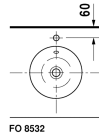

Aufsatzbecken # 040833..00

|< 330 mm >|

FO 8377_8532

FO 8377_8532

Aufsatzbecken	Größe	Gewicht	Bestellnummer
mit Überlauf, ohne Hahnlochbank, Überlaufclip Chrom inklusive, 330 mm			
Farben			
00 Weiss			
Variante			
☒ Überlaufclip Chrom inklusive, mit Überlauf, ohne Hahnlochbank	Ø 330 mm	4,900 kg	040833..00
Sanitärkeramiken mit der speziellen WonderGliss Oberflächen Ausführung bleiben sauber und gut aussehend für eine lange Zeit. Wenn Sie WonderGliss bestellen fügen Sie bitte eine "1" als elfte Ziffer zur Bestellnummer hinzu.			
Zubehör			
Design Siphon		1,500 kg	005036
Design Eckventil inklusive Rosette	1/2" mm	0,500 kg	003045
Kniehebelventil Betätigung waagrecht**		0,500 kg	005031
Kniehebelventil Betätigung senkrecht***		0,500 kg	005051
Ausschreibungstext			
DURAVIT Starck 1 Aufsatzbecken Design by Philippe Starck, mit Überlauf aus Sanitärkeramik ohne Hahnlochbank zur Montage auf Konsole oder Badmöbel. Kreisrunde konische Beckenform. Abmessungen(BxTxH)330x330x145mm. Weiß. Best.Nr. 0408330000			

Alle Zeichnungen enthalten alle notwendigen Maße (mm), die den üblichen Toleranzen unterliegen. Exakte Maße können nur am Produkt abgenommen werden.