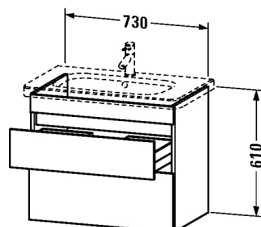

Waschtischunterbau wandhängend # DS6481

|< 730 mm >|

Waschtischunterbau wandhängend	Größe	Gewicht	Bestellnummer
2 Schubkästen, oberer Schubkasten inkl. Siphonausschnitt und Schürze, für DuraStyle # 232080			
Farben			
M18 Weiss matt M43 Basalt matt M52 Europäische Eiche M53 Kastanie dunkel			
Variante			
	730 x 448 mm		DS6481
Ausschreibungstext			
DURAVIT DuraStyle Waschtischunterbau wandhängend, mit zwei Schubkästen, oberer Schubkasten inklusive Siphonausschnitt und Schürze, für Möbelwaschtisch # 232080. Hochverdichtete Dreischicht-Holzspannplatte, beidseitig mit Melaminharzdekor direkt beschichtet, mit ABS Kanten. Unempfindlich gegen Feuchtigkeit. Abmessungen(BxTXH) 7300x448x398mm. Oberflächen in Dekor laut aktueller Farbtabelle. Best.Nr. DS 6481			

Alle Zeichnungen enthalten alle notwendigen Maße (mm), die den üblichen Toleranzen unterliegen. Exakte Maße können nur am Produkt abgenommen werden.