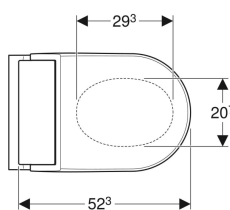

Verwendungszwecke

- Zum pflegenden Reinigen mit Wasser im Analbereich
- Zur komfortablen WC-Benutzung

Eigenschaften

- Spülrandlose WC-Keramik
- Tiefspül-WC mit Spezialglasur KeraTect
- WC-Sitzring und WC-Deckel mit SoftClosing
- WC-Deckel mit SoftOpening
- Temperatur des Duschwassers mit Geberit Home App einstellbar
- Analdusche mit WhirlSpray-Duschtechnologie
- Oszillierdusche (automatische Vor- und Rückwärtsbewegung des Duscharmtes)
- Einfache Befestigung durch Geberit Wandbefestigung Typ EFF3 für WC
- Duschstrahlstärke in fünf Stufen einstellbar
- Duscharm mit Geberit Home App in fünf Stufen positionierbar
- Automatische Vor- und Nachreinigung der Duschküpe mit Frischwasser
- Warmwasserbereitung über Durchlauferhitzer
- Durchlauferhitzer mit Geberit Home App deaktivierbar
- Entkalkungsprogramm
- Mit Geberit Home App kompatibel
- Wasseranschluss seitlich links verdeckt hinter WC-Keramik
- Netzanschluss mit dreidriger flexibler Mantelleitung, seitlich rechts verdeckt hinter WC-Keramik

- Zulassung nach (DIN) EN 1717 / (DIN) EN 13077
- Bodenanschlüsse von 7–28 cm ab Wand in Kombination mit Geberit Monolith Sanitärmodulen für Stand-WC möglich
- Mit Geberit Monolith Sanitärmodul für Stand-WC kombinierbar

Technische Daten

Schutzart	IPX4
Schutzklasse	I
Nennspannung	230 V AC
Netzfrequenz	50 Hz
Leistungsaufnahme	2000 W
Leistungsaufnahme Standby	≤ 0.5 W
Fließdruck	50–1000 kPa
Betriebstemperatur	5–40 °C
Wassertemperatur Einstellbereich	34–40 °C
Wassertemperatur Werkseinstellung	37 °C
Berechnungsdurchfluss	0.02 l/s
Mindestfließdruck für Berechnungsdurchfluss	50 kPa
Duschkdauer	50 s
Maximale Belastung WC-Sitz	150 kg

Lieferumfang

- Wasseranschlussset
- Kupplungsbuchse für Netzanschluss
- Schallschutzset
- Ausgleichspuffer für WC-Sitz / WC-Keramik
- Entkalkungsmittel 125 ml
- Spritzschutz
- Anschlussset für WC, ø 90 mm
- Befestigungsmaterial

Art.-Nr.	Farbe / Oberfläche	VE1	VE2
146.320.11.1	weiß-alpin	1 St.	4 St.
146.320.SI.1	weiß		

Zubehör

- Geberit Anschlussset für Stand-WC
- Geberit Set P-Anschlussbogen für Stand-WC
- Geberit Anschlussset für Stand-WC
- Geberit Set Anschlussbogen 90° mit Verlängerung
- Geberit Anschlussbogen 90°

- Diesem Produkt liegt das Geberit AquaClean Entkalkungsmittel bei. Dieses Verbrauchsmaterial enthält klassifizierte Gefahrstoffe. Hinweise und Maßnahmen zum sicheren Umgang mit Gefahrstoffen sind im Anhang oder unter www.geberit.com aufgeführt.