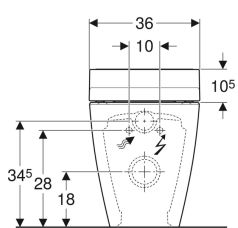

Geberit AquaClean Tuma Classic WC-Kompletanlage Stand-WC

Beispielbild

Verwendungszwecke

- Zum pflegenden Reinigen mit Wasser im Analbereich
- Zur komfortablen WC-Benutzung

Eigenschaften

- Spülrandlose WC-Keramik
- Tiefspül-WC mit Spezialglasur KeraTect
- WC-Sitzring und WC-Deckel mit SoftClosing
- WC-Deckel mit SoftOpening
- Temperatur des Duschwassers mit Geberit Home App einstellbar
- Analdusche mit WhirlSpray-Duschtechnologie
- Oszillierdusche (automatische Vor- und Rückwärtsbewegung des Duscharmtes)
- Einfache Befestigung durch Geberit Wandbefestigung Typ EFF3 für WC
- Duschstrahlstärke in fünf Stufen einstellbar
- Duscharm mit Geberit Home App in fünf Stufen positionierbar
- Automatische Vor- und Nachreinigung der Duschküpe mit Frischwasser
- Warmwasserbereitung über Durchlauferhitzer
- Durchlauferhitzer mit Geberit Home App deaktivierbar
- Entkalkungsprogramm
- Mit Geberit Home App kompatibel
- Wasseranschluss seitlich links verdeckt hinter WC-Keramik
- Netzanschluss mit dreidriger flexibler Mantelleitung, seitlich rechts verdeckt hinter WC-Keramik

- Zulassung nach (DIN) EN 1717 / (DIN) EN 13077
- Bodenanschlüsse von 7–28 cm ab Wand in Kombination mit Geberit Monolith Sanitärmodulen für Stand-WC möglich
- Mit Geberit Monolith Sanitärmodul für Stand-WC kombinierbar

Technische Daten

Schutzart	IPX4
Schutzklasse	I
Nennspannung	230 V AC
Netzfrequenz	50 Hz
Leistungsaufnahme	2000 W
Leistungsaufnahme Standby	≤ 0.5 W
Fließdruck	50–1000 kPa
Betriebstemperatur	5–40 °C
Wassertemperatur Einstellbereich	34–40 °C
Wassertemperatur Werkseinstellung	37 °C
Berechnungsdurchfluss	0.02 l/s
Mindestfließdruck für Berechnungsdurchfluss	50 kPa
Duschkdauer	50 s
Maximale Belastung WC-Sitz	150 kg