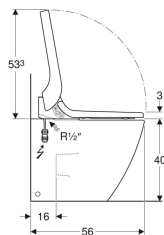

Verwendungszwecke

- Zum pflegenden Reinigen mit Wasser im Analbereich
- Zur komfortablen WC-Benutzung

Eigenschaften

- Spülrandlose WC-Keramik
- Tiefspül-WC mit Spezialglasur KeraTect
- WC-Sitzring und WC-Deckel mit SoftClosing
- WC-Deckel mit SoftOpening
- Temperatur des Duschwassers mit Geberit Home App einstellbar
- Analdusche mit WhirlSpray-Duschtechnologie
- Oszillierdusche (automatische Vor- und Rückwärtsbewegung des Duscharmtes)
- Einfache Befestigung durch Geberit Wandbefestigung Typ EFF3 für WC
- Duschstrahlstärke in fünf Stufen einstellbar
- Duscharm mit Geberit Home App in fünf Stufen positionierbar
- Automatische Vor- und Nachreinigung der Duschküpe mit Frischwasser
- Warmwasserbereitung über Durchlauferhitzer
- Durchlauferhitzer mit Geberit Home App deaktivierbar
- Entkalkungsprogramm
- Mit Geberit Home App kompatibel
- Wasseranschluss seitlich links verdeckt hinter WC-Keramik
- Netzanschluss mit dreidriger flexibler Mantelleitung, seitlich rechts verdeckt hinter WC-Keramik

- Zulassung nach (DIN) EN 1717 / (DIN) EN 13077
- Bodenanschlüsse von 7–28 cm ab Wand in Kombination mit Geberit Monolith Sanitärmodulen für Stand-WC möglich
- Mit Geberit Monolith Sanitärmodul für Stand-WC kombinierbar

Technische Daten

Schutzart	IPX4
Schutzklasse	I
Nennspannung	230 V AC
Netzfrequenz	50 Hz
Leistungsaufnahme	2000 W
Leistungsaufnahme Standby	≤ 0.5 W
Fließdruck	50–1000 kPa
Betriebstemperatur	5–40 °C
Wassertemperatur Einstellbereich	34–40 °C
Wassertemperatur Werkseinstellung	37 °C
Berechnungsdurchfluss	0.02 l/s
Mindestfließdruck für Berechnungsdurchfluss	50 kPa
Duschkdauer	50 s
Maximale Belastung WC-Sitz	150 kg

Lieferumfang

- Wasseranschlussset
- Kupplungsbuchse für Netzanschluss
- Schallschutzset
- Ausgleichspuffer für WC-Sitz / WC-Keramik
- Entkalkungsmittel 125 ml
- Spritzschutz
- Anschlussset für WC, ø 90 mm
- Befestigungsmaterial

Art.-Nr.	Farbe / Oberfläche	VE1	VE2
146.320.11.1	weiß-alpin	1 St.	4 St.
146.320.SI.1	weiß		

Zubehör

- Geberit Anschlussset für Stand-WC
- Geberit Set P-Anschlussbogen für Stand-WC
- Geberit Anschlussset für Stand-WC
- Geberit Set Anschlussbogen 90° mit Verlängerung
- Geberit Anschlussbogen 90°

- Diesem Produkt liegt das Geberit AquaClean Entkalkungsmittel bei. Dieses Verbrauchsmaterial enthält klassifizierte Gefahrstoffe. Hinweise und Maßnahmen zum sicheren Umgang mit Gefahrstoffen sind im Anhang oder unter www.geberit.com aufgeführt.