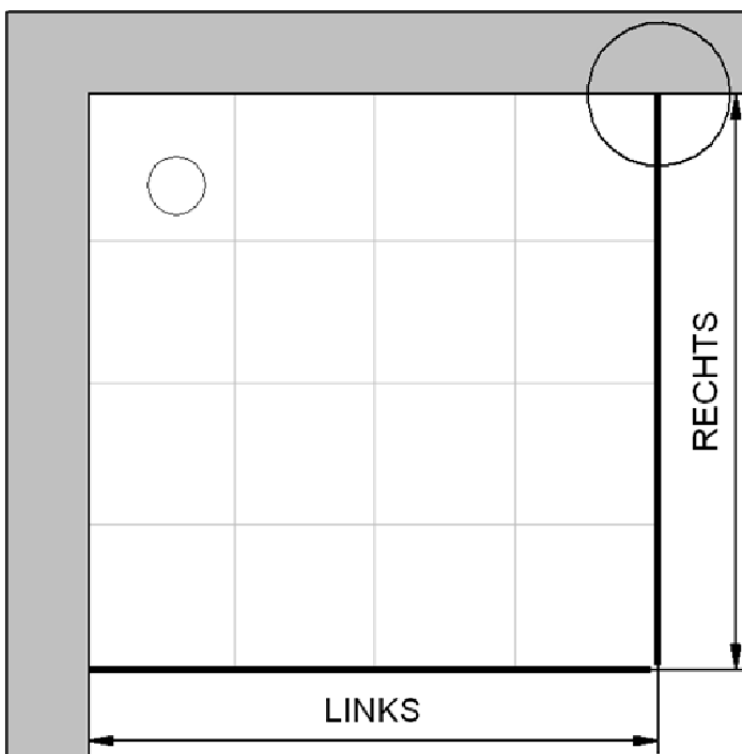

# Fliesenmaß für Standard Duschen

Artikel-Nummer Schulte (DE): D322517

Produkt: Pendeltür inklusive Seitenwand

Serie: Alexa Style 2.0

Einbautyp: Ecklösung

## Einbaumaße:

links: 900 mm                      x                      rechts: 800 mm

Fliesenmaß 864 mm, Verstellung - 8 / + 10

Fliesenmaß 764 mm, Verstellung - 8 / + 10

## Einbaumaße:

links: 900 mm                      x                      rechts: 800 mm

AK Profil 875 mm, Verstellung - 8 / + 10

AK Profil 775 mm, Verstellung - 8 / + 10

## Einbaumaße:

links: 900 mm                      x                      rechts: 800 mm

Maß IK Profil 856 mm, Verstellung - 8 / + 10

Maß IK Profil 756 mm, Verstellung - 8 / + 10