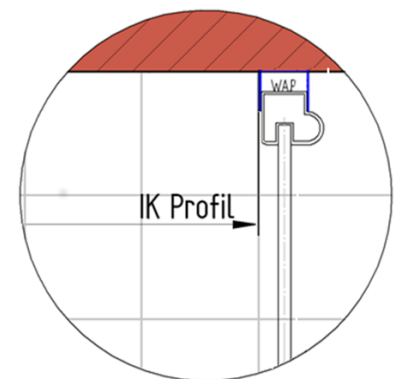

## Einbaumaße:

links: 900 mm                      x                      rechts: 800 mm

Fliesenmaß 864 mm, Verstellung - 8 / + 10

Fliesenmaß 764 mm, Verstellung - 8 / + 10

## Einbaumaße:

links: 900 mm                      x                      rechts: 800 mm

AK Profil 875 mm, Verstellung - 8 / + 10

AK Profil 775 mm, Verstellung - 8 / + 10

# Innenkante Profil für Standard Duschen

Artikel-Nummer Schulte (DE): D322517

Produkt: Pendeltür inklusive Seitenwand

Serie: Alexa Style 2.0

Einbautyp: Ecklösung

## Einbaumaße:

links: 900 mm                      x                      rechts: 800 mm

Maß IK Profil 856 mm, Verstellung - 8 / + 10

Maß IK Profil 756 mm, Verstellung - 8 / + 10