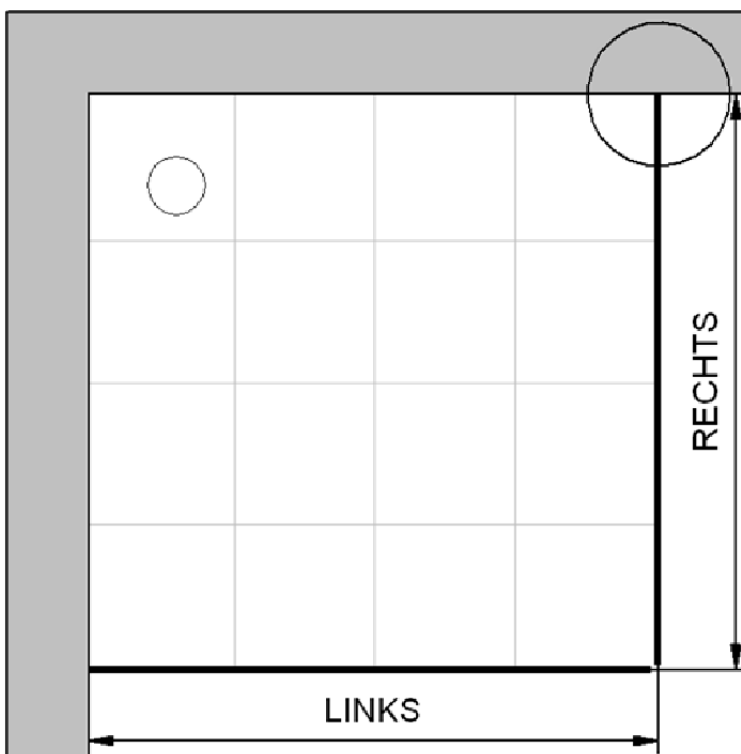

## Einbaumaße:

links: 900 mm                      x                      rechts: 800 mm

Fliesenmaß 864 mm, Verstellung - 8 / + 10

Fliesenmaß 764 mm, Verstellung - 8 / + 10

# Außenkante Profil für Standard Duschen

Artikel-Nummer Schulte (DE): D322517

Produkt: Pendeltür inklusive Seitenwand

Serie: Alexa Style 2.0

Einbautyp: Ecklösung

## Einbaumaße:

links: 900 mm                      x                      rechts: 800 mm

AK Profil 875 mm, Verstellung - 8 / + 10

AK Profil 775 mm, Verstellung - 8 / + 10

## Einbaumaße:

links: 900 mm                      x                      rechts: 800 mm

Maß IK Profil 856 mm, Verstellung - 8 / + 10

Maß IK Profil 756 mm, Verstellung - 8 / + 10