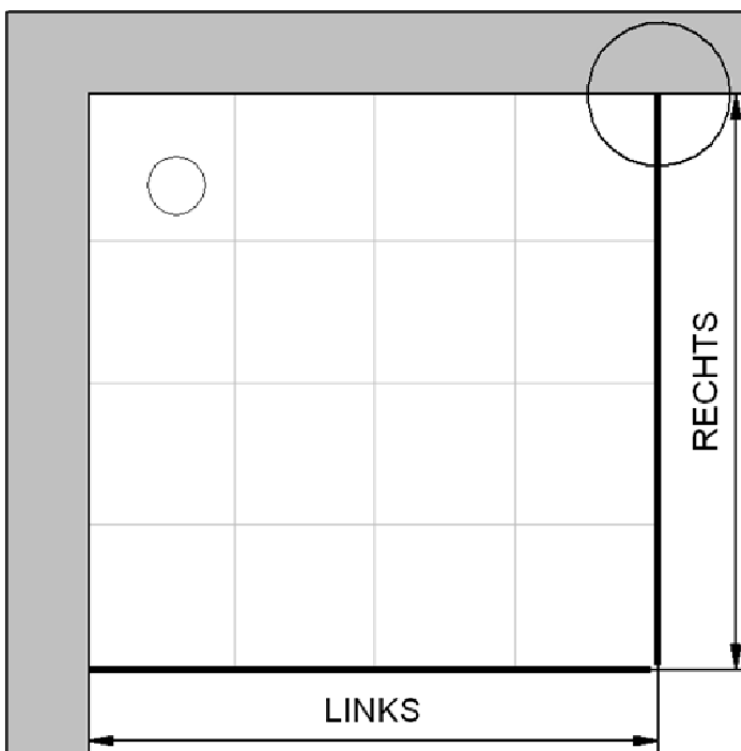

## Einbaumaße:

links: 900 mm                      x                      rechts: 800 mm

Fliesenmaß 864 mm, Verstellung - 8 / + 10

Fliesenmaß 764 mm, Verstellung - 8 / + 10

## Einbaumaße:

links: 900 mm                      x                      rechts: 800 mm

AK Profil 875 mm, Verstellung - 8 / + 10

AK Profil 775 mm, Verstellung - 8 / + 10

# Innenkante Profil für Standard Duschen

Artikel-Nummer Schulte (DE): D322517

Produkt: Pendeltür inklusive Seitenwand

Serie: Alexa Style 2.0

Einbautyp: Ecklösung

## Einbaumaße:

links: 900 mm                      x                      rechts: 800 mm

Maß IK Profil 856 mm, Verstellung - 8 / + 10

Maß IK Profil 756 mm, Verstellung - 8 / + 10