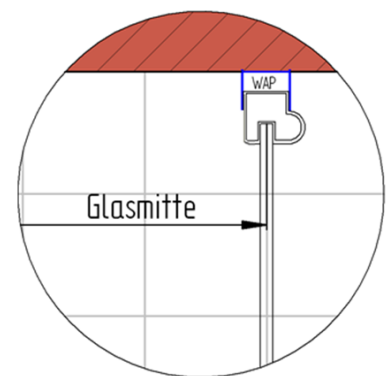

# Fliesenmaß für Standard Duschen

Artikel-Nummer Schulte (DE): D322517

Produkt: Pendeltür inklusive Seitenwand

Serie: Alexa Style 2.0

Einbautyp: Ecklösung

## Einbaumaße:

links: 900 mm                      x                      rechts: 800 mm

Fliesenmaß 864 mm, Verstellung - 8 / + 10

Fliesenmaß 764 mm, Verstellung - 8 / + 10

# Außenkante Profil für Standard Duschen

Artikel-Nummer Schulte (DE): D322517

Produkt: Pendeltür inklusive Seitenwand

Serie: Alexa Style 2.0

Einbautyp: Ecklösung

## Einbaumaße:

links: 900 mm                      x                      rechts: 800 mm

Maß IK Profil 856 mm, Verstellung - 8 / + 10

Maß IK Profil 756 mm, Verstellung - 8 / + 10